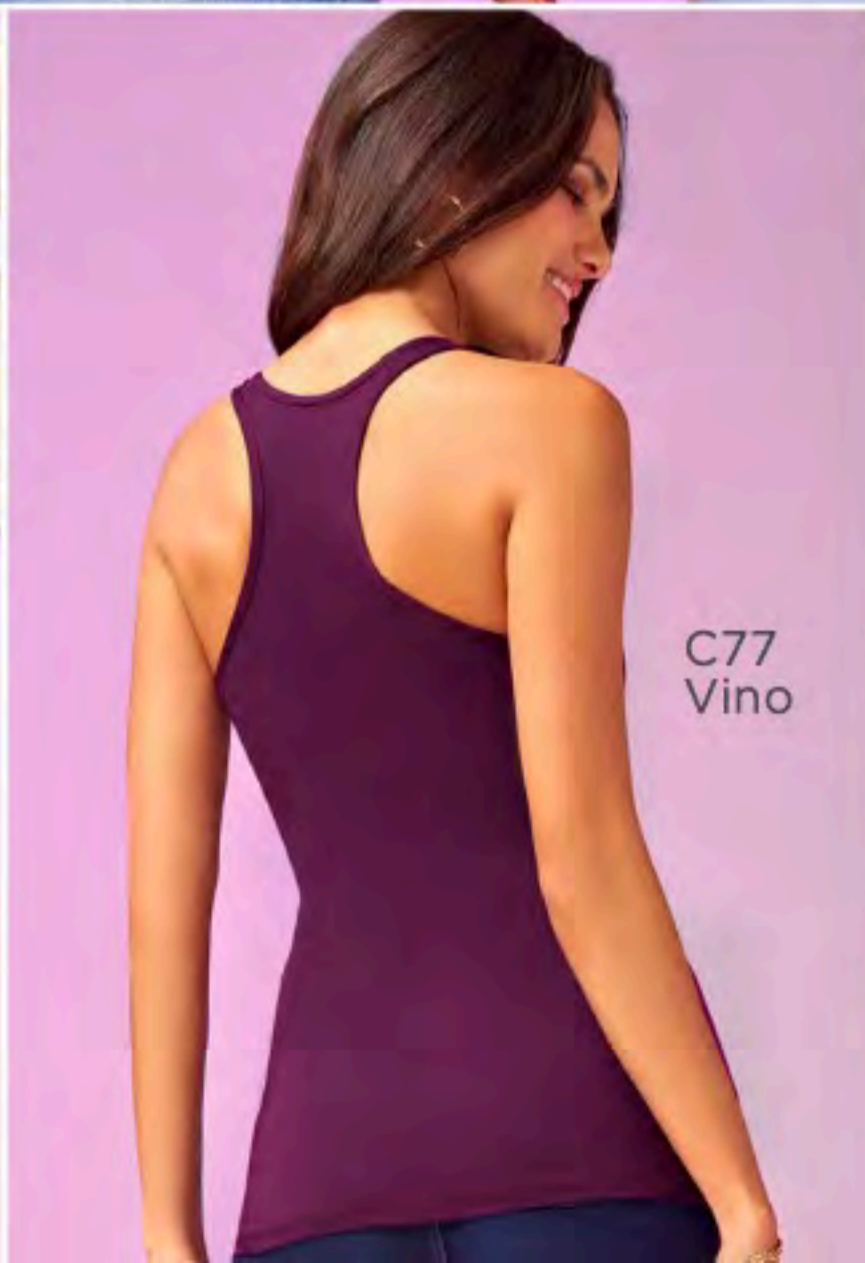

NUEVOS COLORES

Top racerback 4488

CH M G XG

Tela(s) 13

- Espalda deportiva
- Silueta acinturada

700 Frambuesa 002 Blanco 005 Negro
B57 M Suave C77 Vino I

Microfibra

$159⁹⁰
precio de contado

700
Frambuesa

B57
Mandarina
Suave

005
Negro

C77
Vino

002
Blanco