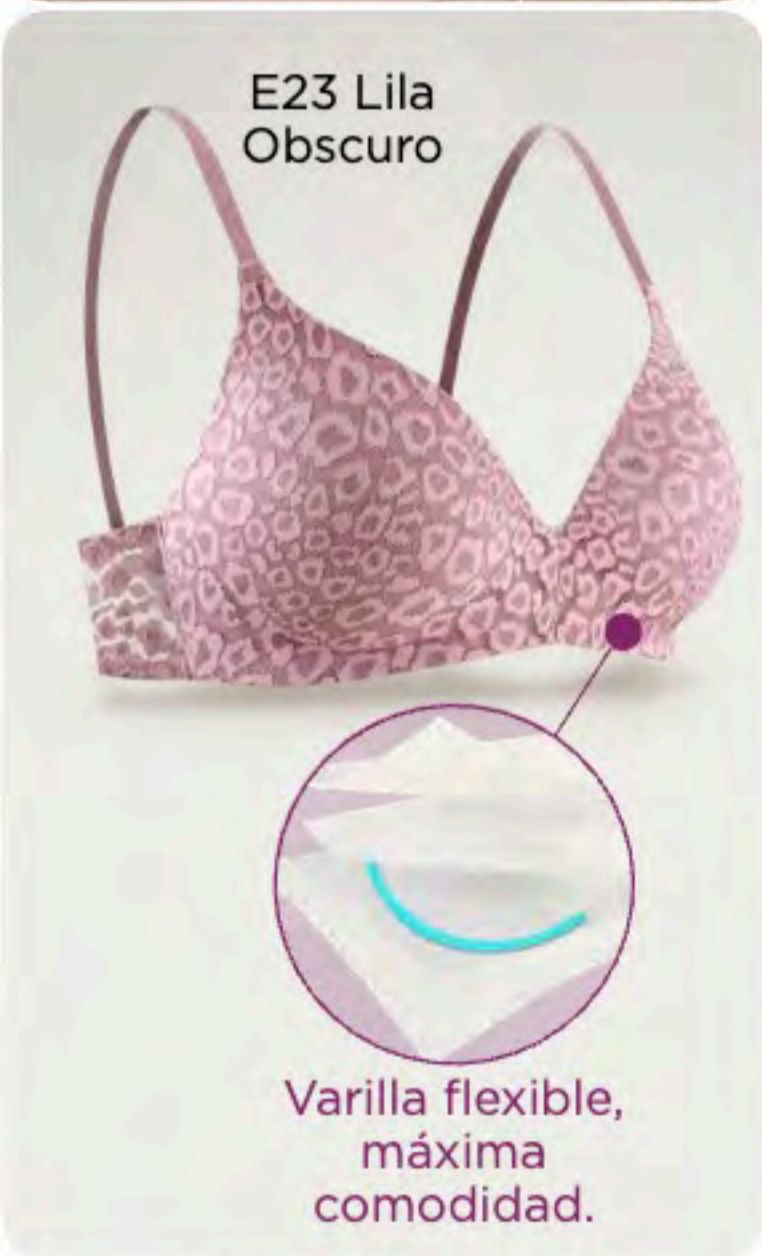

NUEVO COLOR

BOUTIQUE LENCERÍA

Tirantes ajustables

E23 Lila Oscuro

Varilla flexible, máxima comodidad.