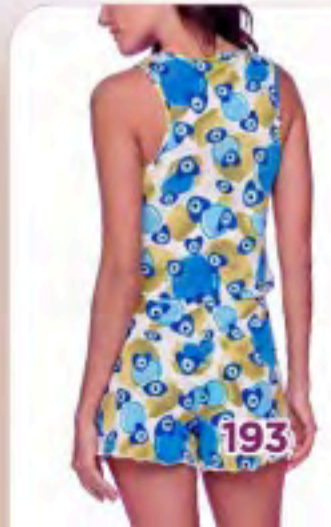

NUEVO COLOR

BOUTIQUE ROPA DE DORMIR

DE DORMIR

Pijama corta 77083

CH M G XG
Tela(s) 317

- Largo del top a la cintura
- Cómodo elástico en cintura

$369
precio de contado

193