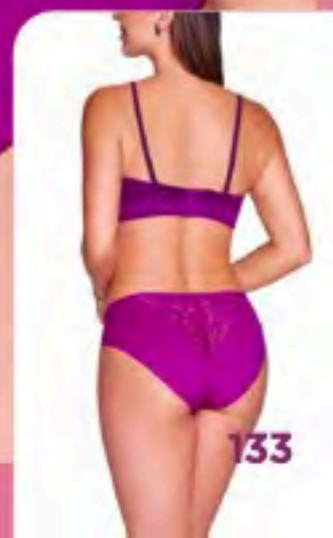

### Panty 78055

CH M G XG  
Tela(s) 13

- Puente de algodón
- Detalle de encaje en parte frontal y trasera

700 Frambuesa

\$119

precio de contado

Banda antideslizante

**Babydoll  
71006**