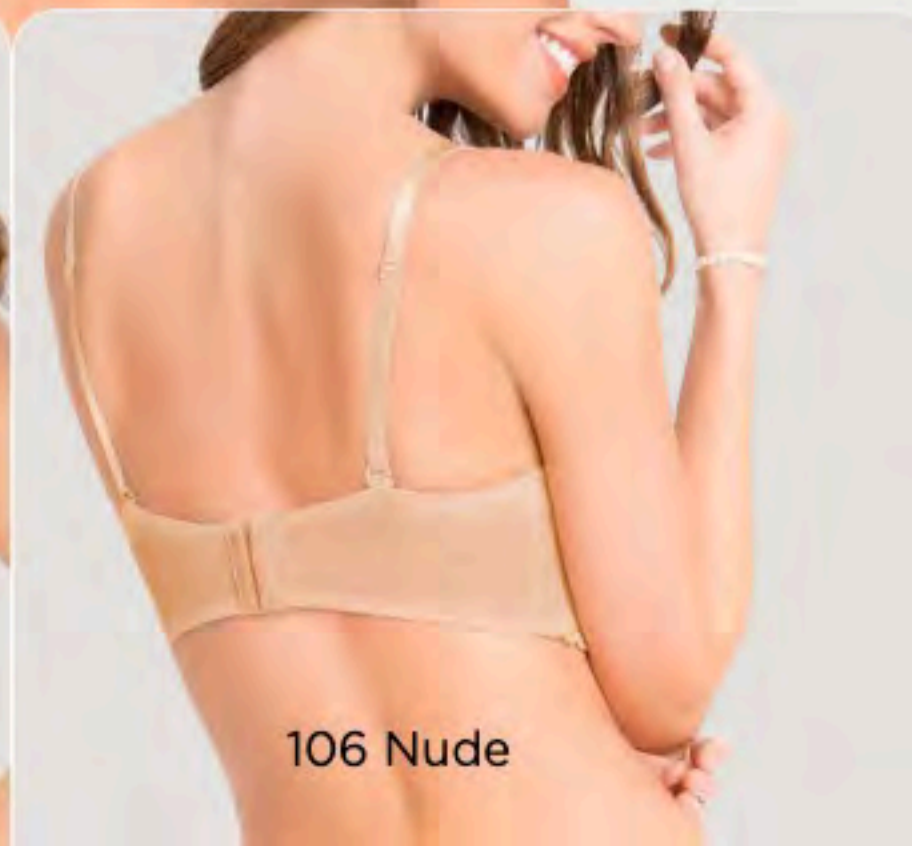

002 Blanco 005 Negro 106 Nude

Microfibra **\$429**  
precio de contado

005 Negro

Incluye tirantes

96

106 Nude

Triple banda de silicón

002 Blanco