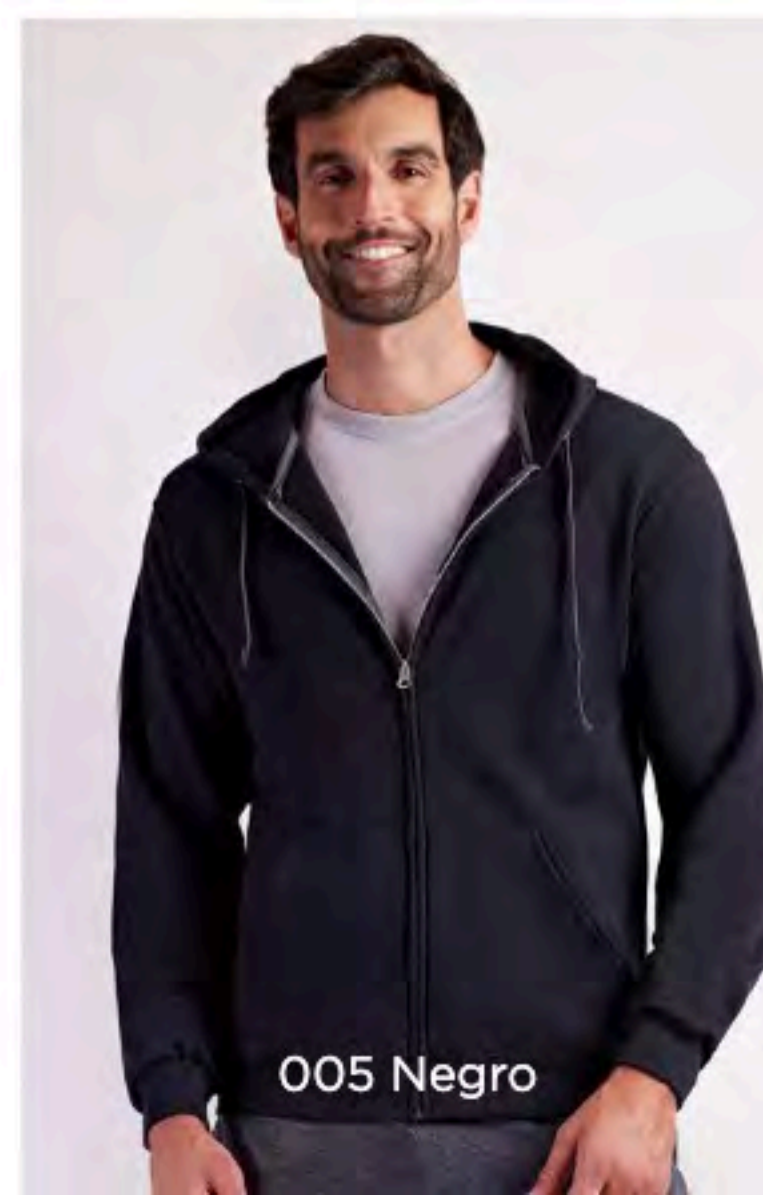

- Capucha con cordón ajustable
- Bolsillo tipo canguro

005 Negro

035 Jaspe N

**\$349**

precio de contado

005  
Negro

035 Jaspe negro

035 Jaspe negro