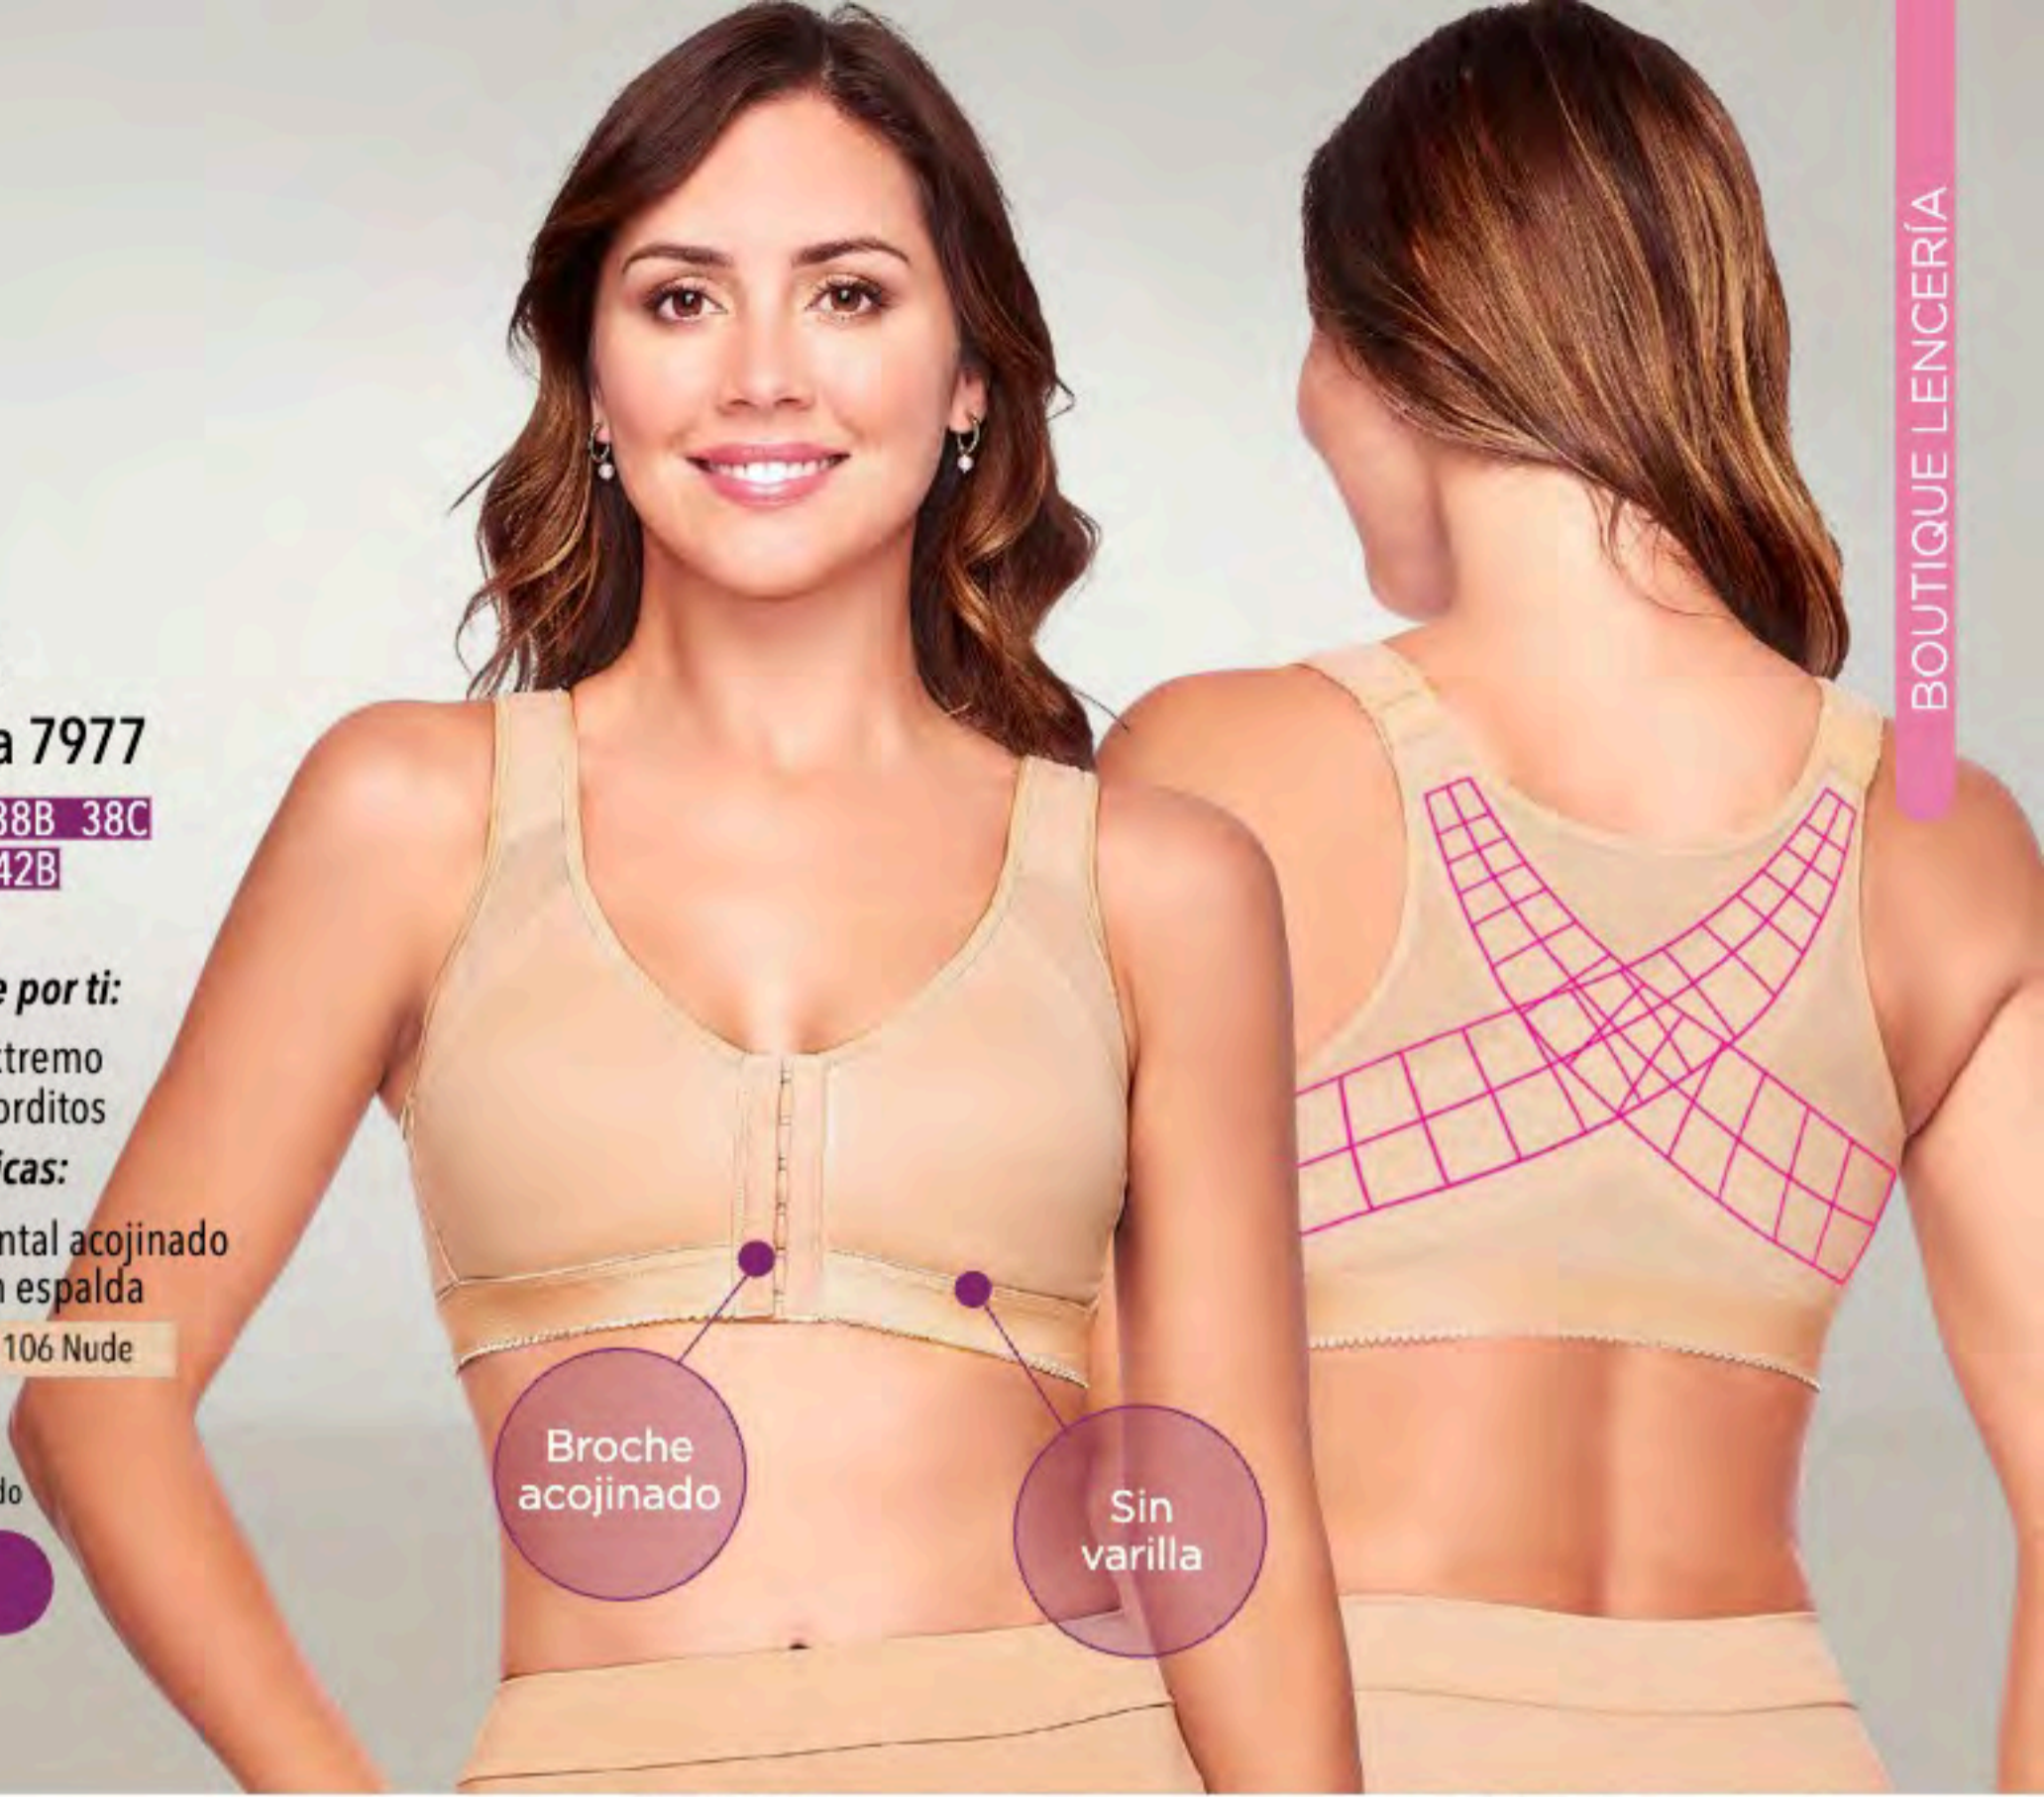

**Características:**

- Broche frontal acojinado
- Soporte en espalda

005 Negro 106 Nude

**\$339**

precio de contado

**Sin pad**

Broche acojinado

Sin varilla