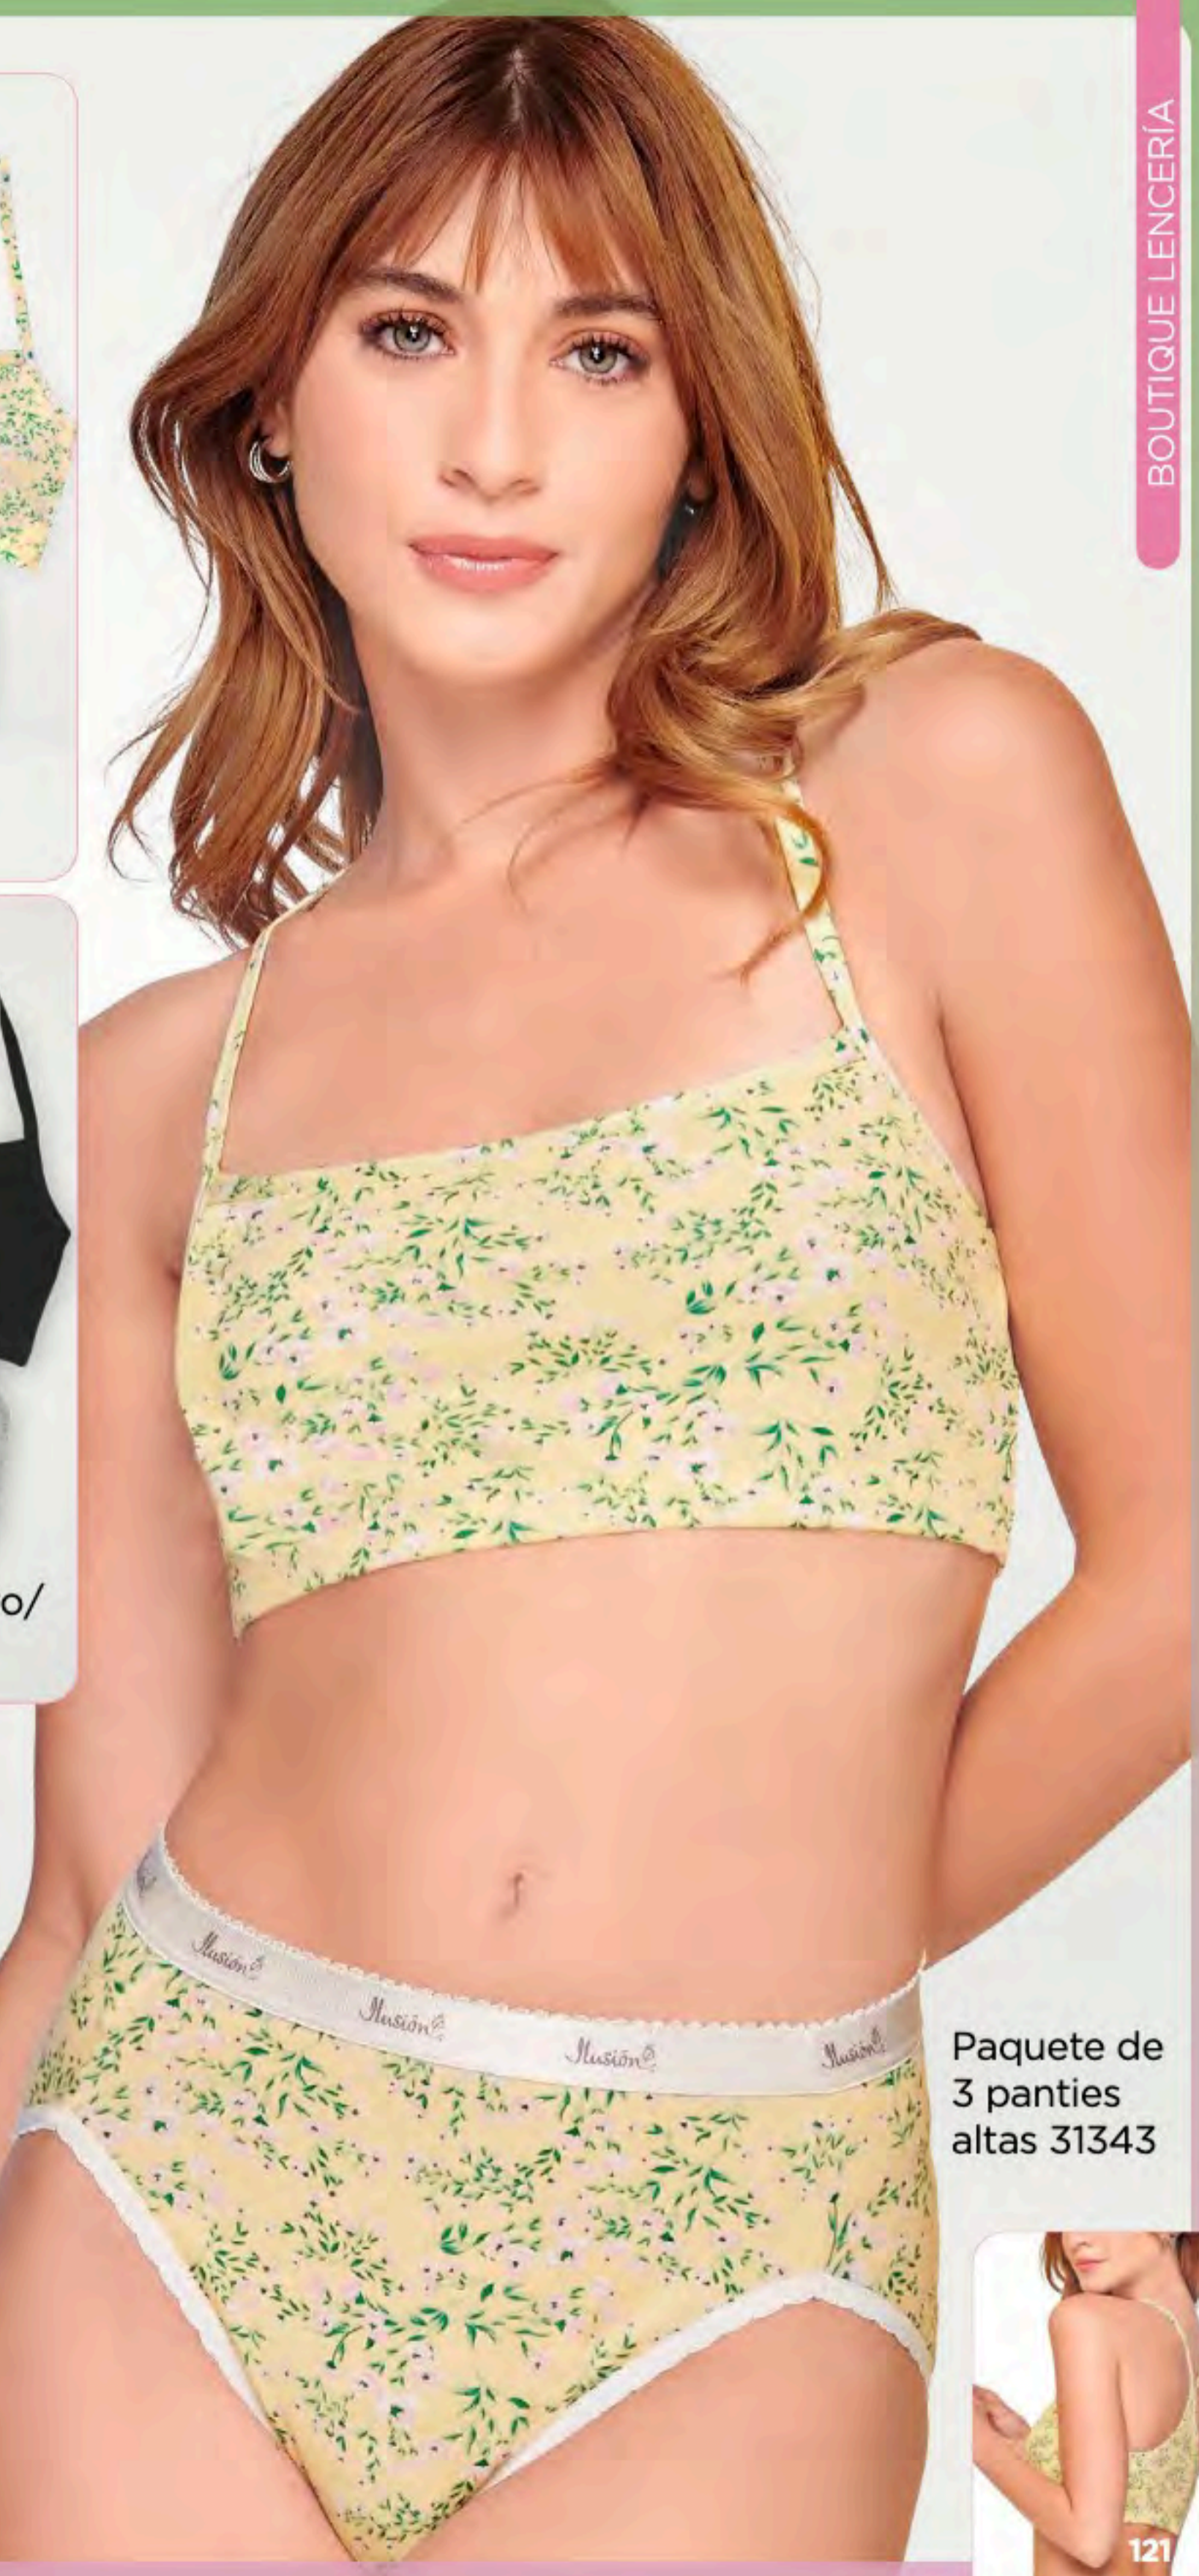

590 Negro/
Gris

Paquete de
3 panties
altas 31343