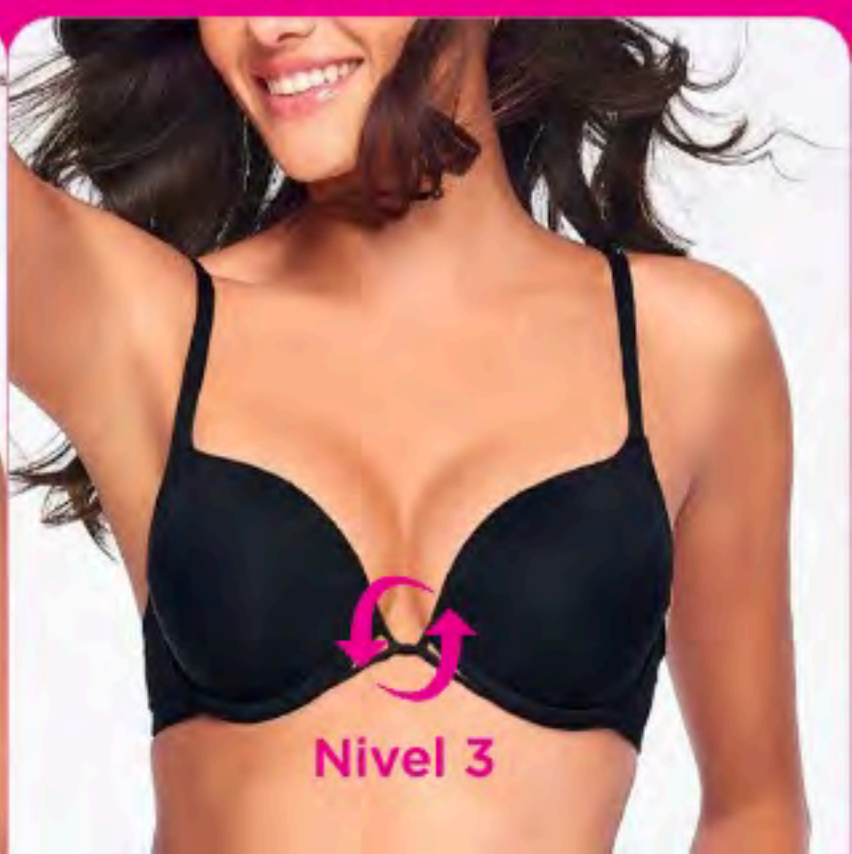

NUEVO COLOR

GIRA EL CENTRO DEL BRA PARA OBTENER MÁS VOLUMEN

Bra demi 7278

Nivel 1

H41 Cereza

LEVANTA · AUMENTA · EXTREMO

005 Negro

52

Nivel 1

Nivel 2

Nivel 3