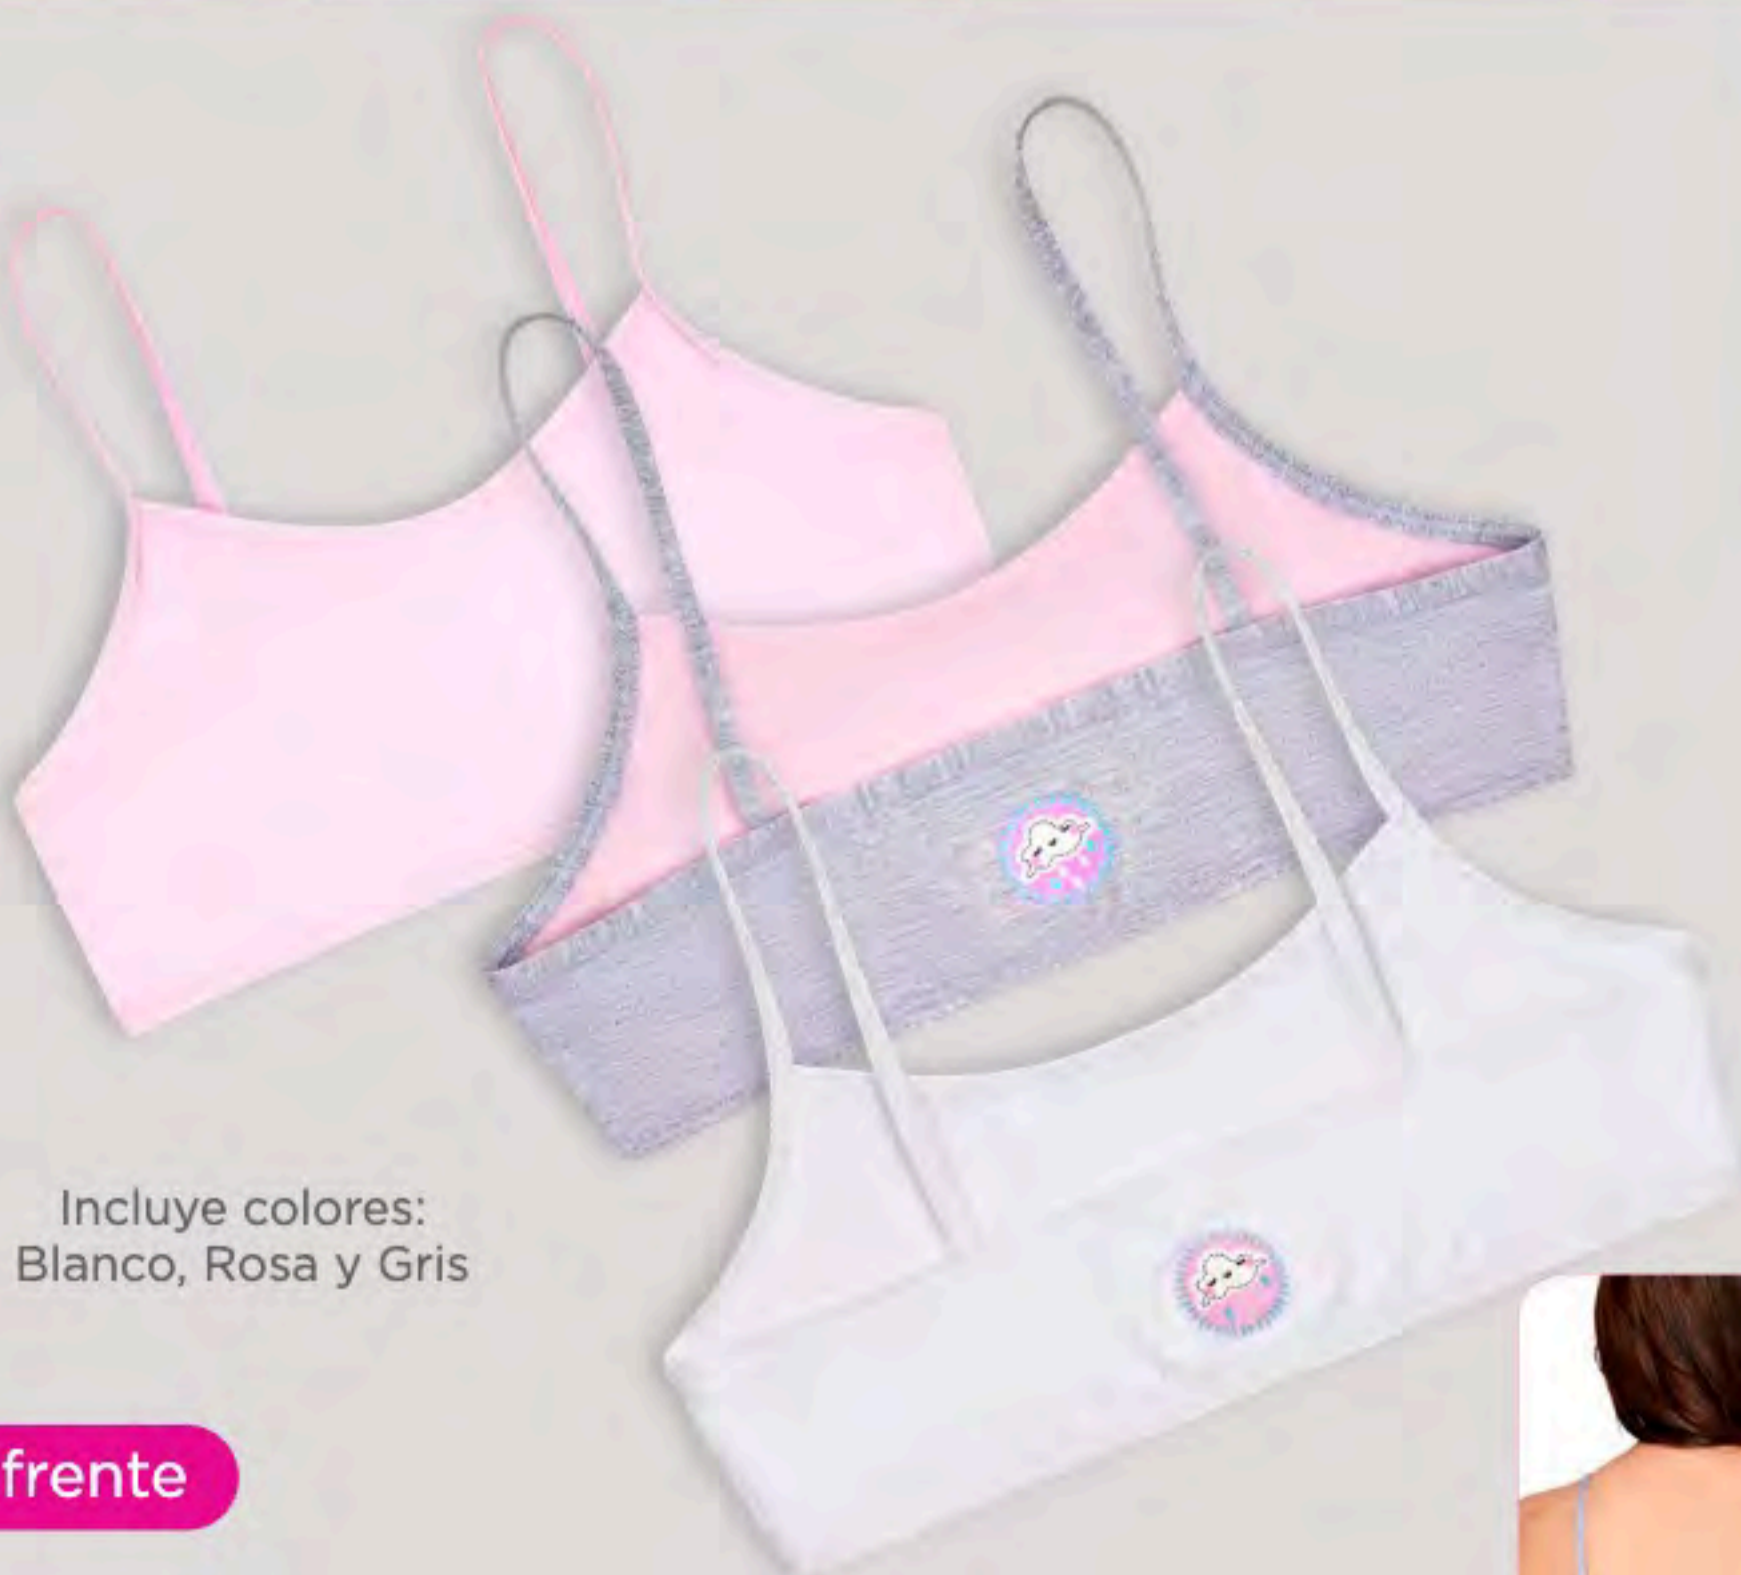

Incluye colores:
Blanco, Rosa y Gris