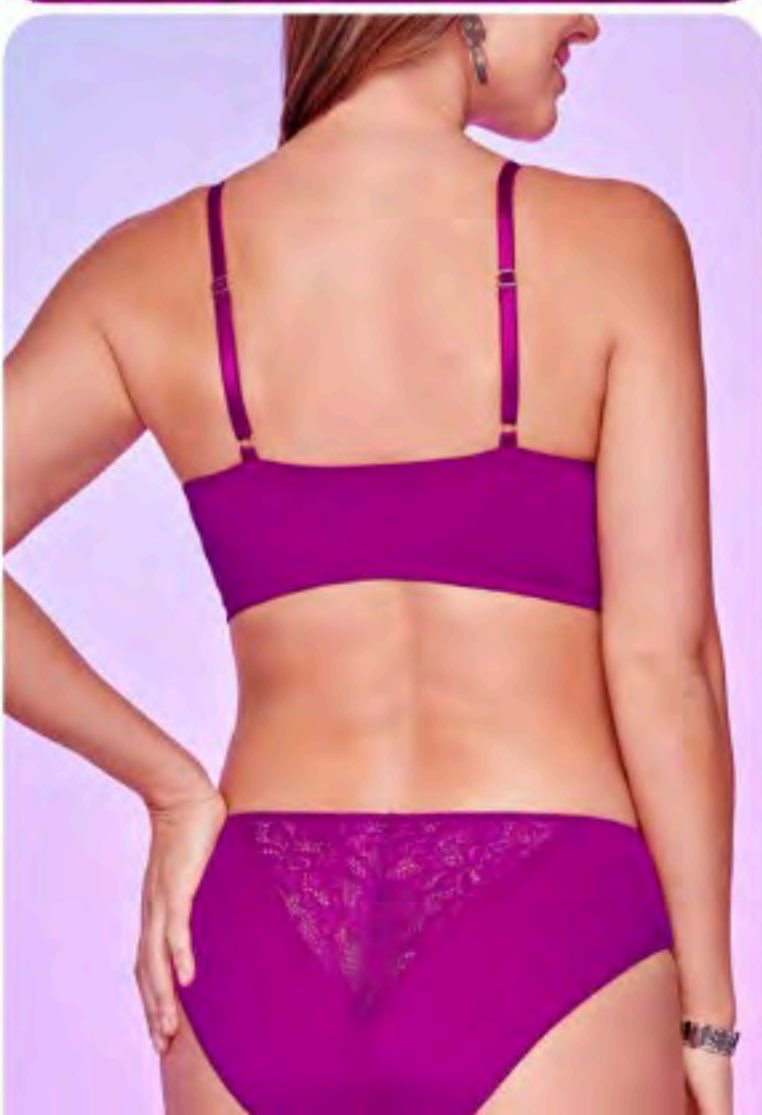

NUEVO COLOR

BOUTIQUE LENCERÍA

Bra balconette 70093

34B 34C 36B
36C 38B
Tela(s) 340

- Copa preformada
- Con varilla

700 Frambuesa

$349
precio de contado

Broche
al frente

Panty 78055

CH M G XG
Tela(s) 13

- Puente de algodón
- Detalle de encaje en parte frontal y trasera

700 Frambuesa

$119
precio de contado