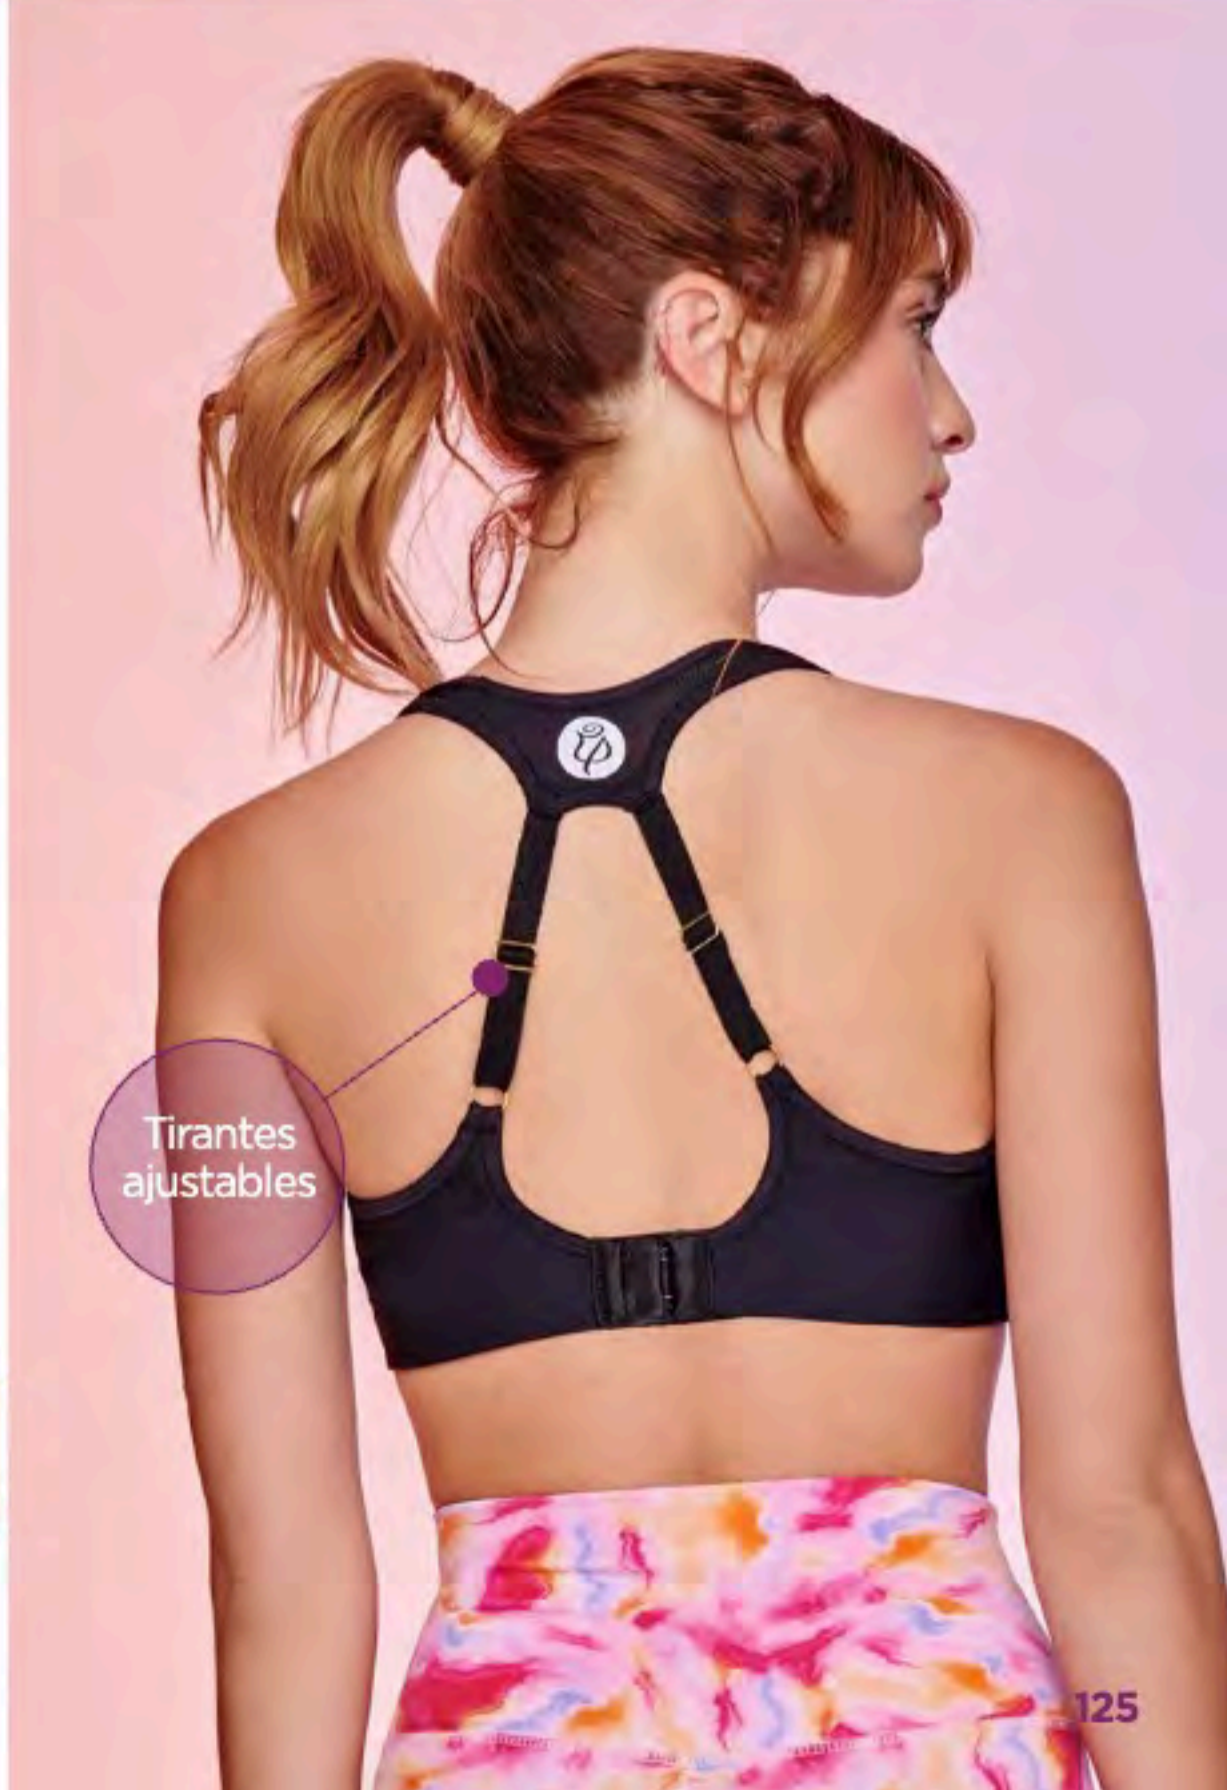

#### Características:

- Máximo soporte para ejercicio de alto impacto
- Copa preformada y tirantes anchos

005 Negro

Micro fibra

\$399

precio de contado

NUEVOS