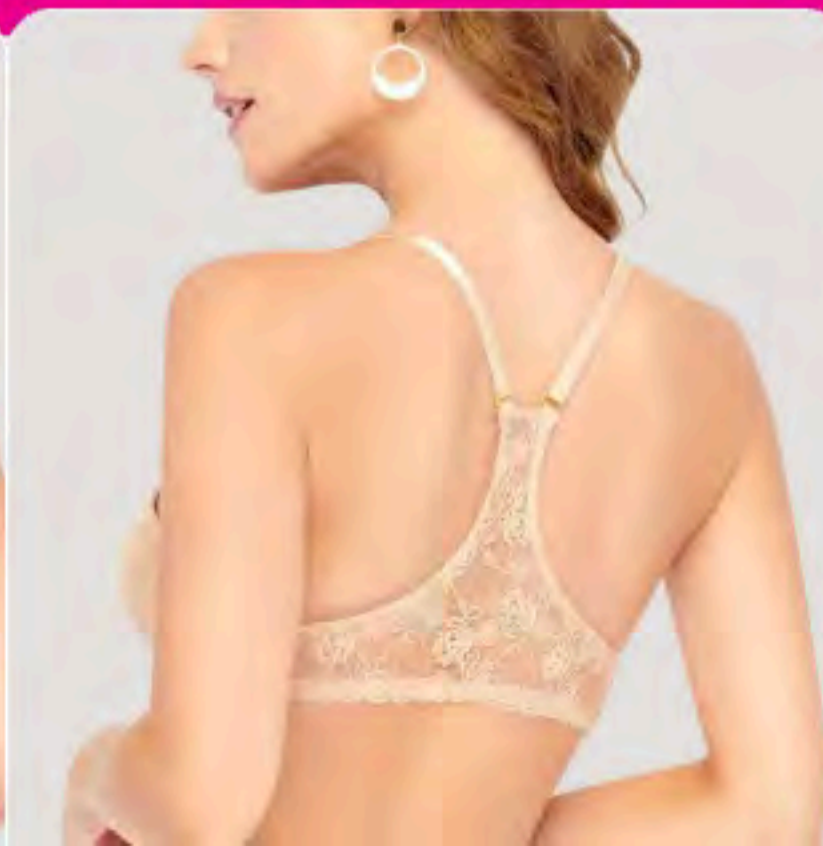

**Bra strapless
7976**

34B 34C 36B
36C 38B
Tela(s) 13

Lo que hace por ti:

- Strapless
- Banda de Silicón

Características:

- Tres espaldas intercambiables
- Push-up

106 Nude

Microfibra

$429

precio de contado

Espaldas intercambiables

Levanta tu busto

¡3 BRAS EN UNO!

ADAPTA TU BRA A DIFERENTES TIPOS DE ROPA Y ESPALDAS