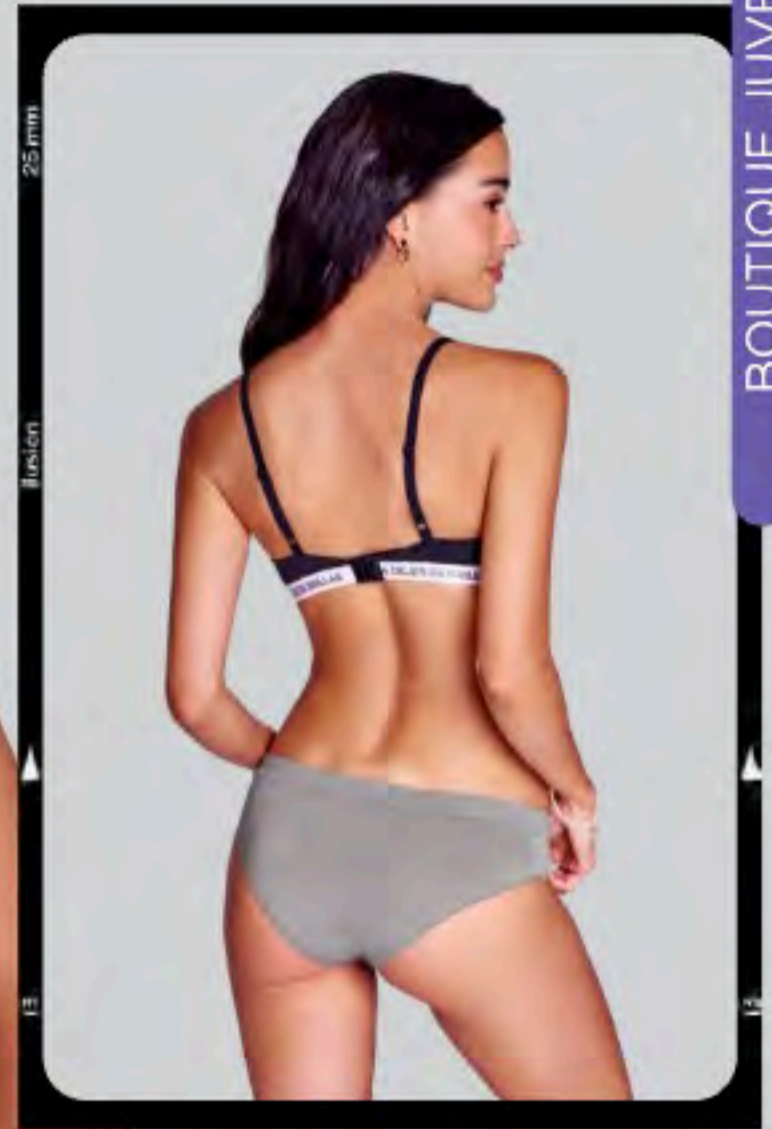

Paquete de 2 bras
24394

32A 32B 34B 36B
Tela(s) 141

- Cómodo elástico en torso
- Con varilla

121 Negro/Nude

algodón

$499
precio de contado