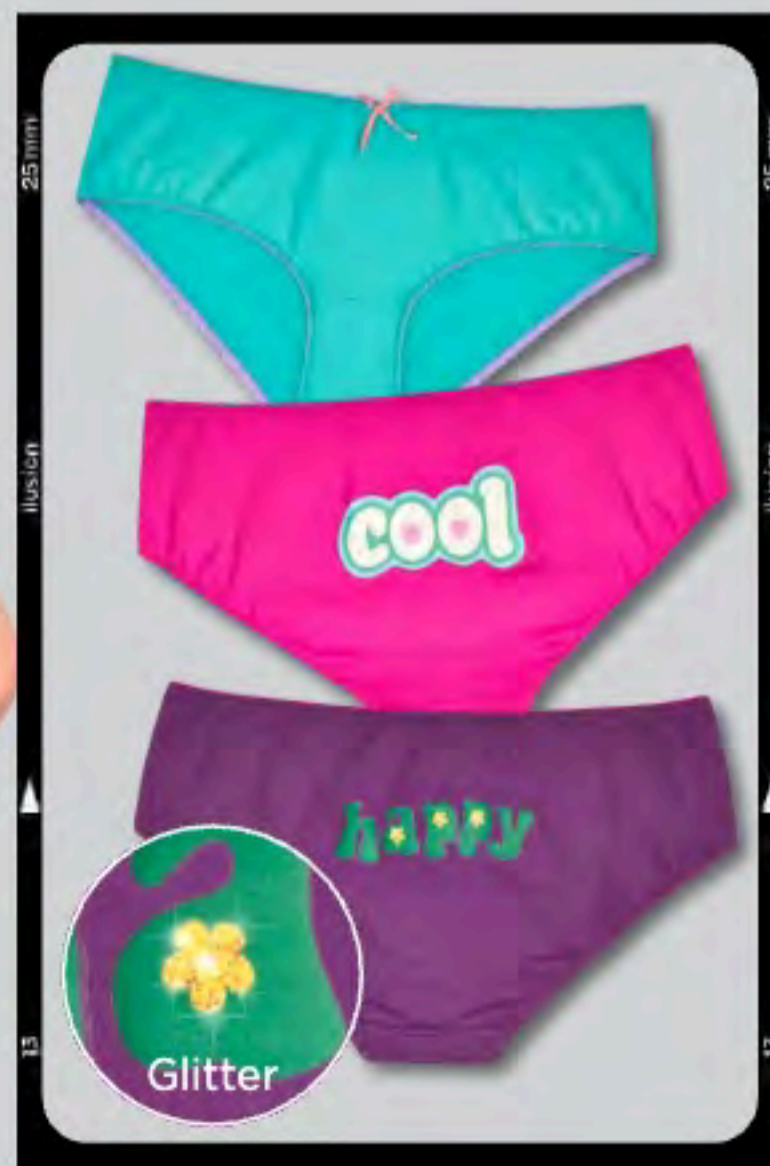

### Paquete de 3 panties 93006

CH M G XG  
Tela(s) 13

- Detalle con brillos
- Puente de algodón

180 Bugambilia

\$249

precio de contado

Incluye colores:  
Bugambilia,  
Turquesa claro  
y Orquídea