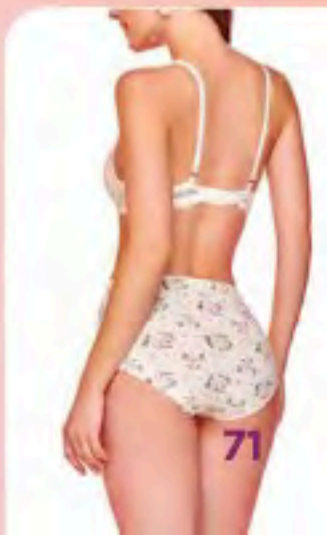

LEVANTA Y JUNTA TU BUSTO

Panty
alta
1551