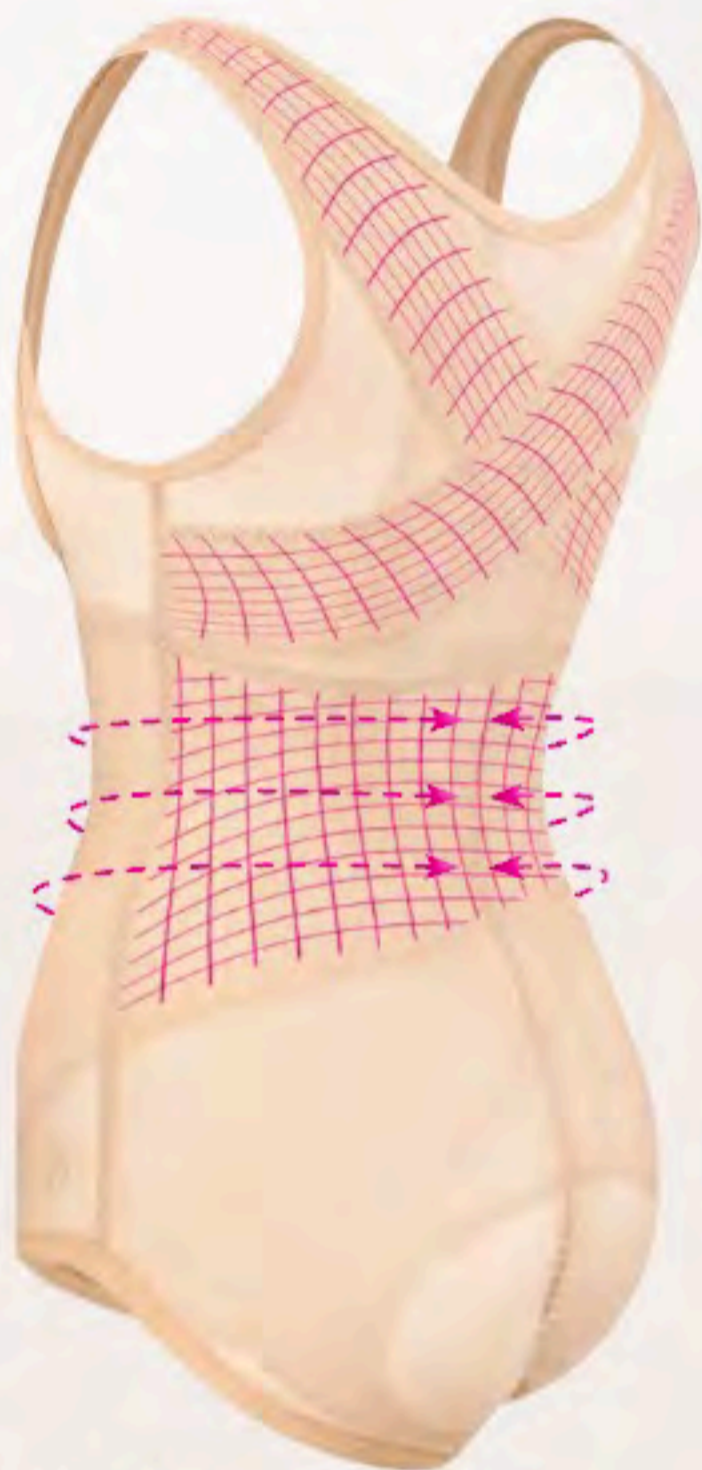

BODY REDUCTOR

Ligero Medio Firme

Body reductor
firme 7193

La moda y la confianza van de la mano, en la búsqueda de una silueta esbelta y firme, un body reductor de calidad se convierte en un aliado esencial.

Te presentamos nuestro body reductor firme diseñado para realzar tu belleza natural y brindarte la seguridad que necesitas.

Bra
strapless
70018