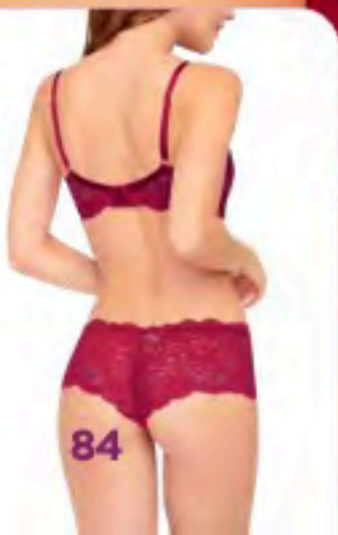

Bra demi 7218

32B 34B 34C 36B 36C 38B

Tela(s) 23, 13

- Torso ancho
- Varilla lateral para mayor estabilidad

067 Rubí 1PF-Hojas

C77 Vino I M47 Negro I

Micro fibra $339⁹⁰
precio de contado

Bóxer de encaje 3418

XCH CH M G 1XG 2XG

Tela(s) 23

- Puente de algodón
- Encaje suave y cómodo

005 Negro 067 Rubí

1PF-Hojas 4ZD-Beso

C77 Vino I

$99⁹⁰
precio de contado

brillamos