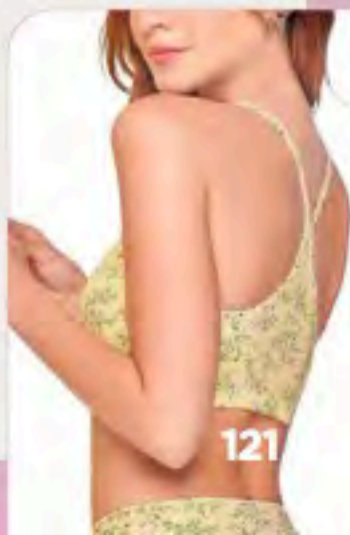

- Doble tela en busto
- Espalda deportiva

590 Negro / Las G 8RE Ramos

algodón

\$229

precio de contado

Paquete de  
3 panties  
altas 31343

BOUTIQUE LENCERÍA