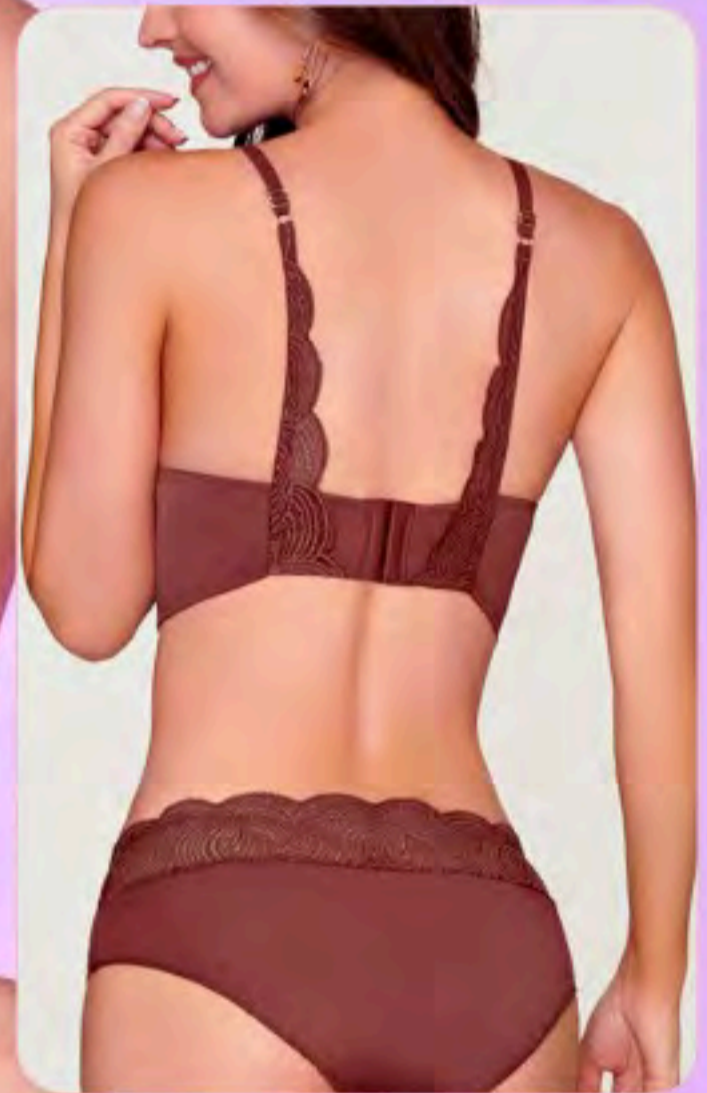

NUEVO COLOR

**Bra triangular
70097**

34B 34C 36B
36C 38B
Tela(s) 1

- Copa preformada
- Sin varilla

700 Frambuesa 9VB Avellana I

algodón

$299

precio de contado

Sin varilla

Panty 78058

CH M G XG
Tela(s) 1

- Puente de algodón
- Detalle de encaje en cintura

700 Frambuesa 9VB Avellana I

algodón

$99⁹⁰

precio de contado