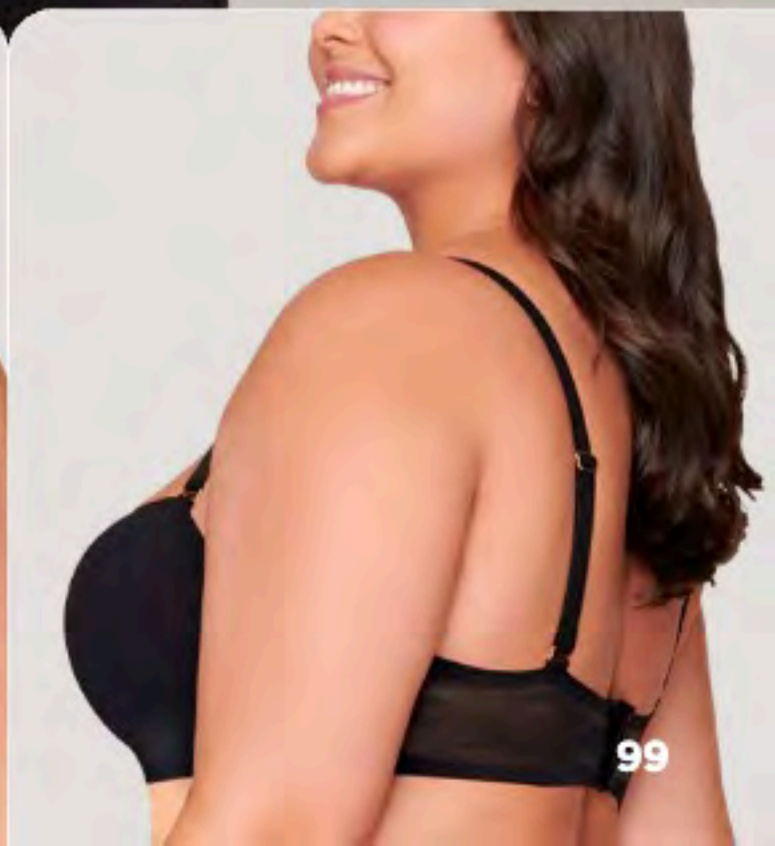

Bra strapless
70018

Tirantes
multiposiciones