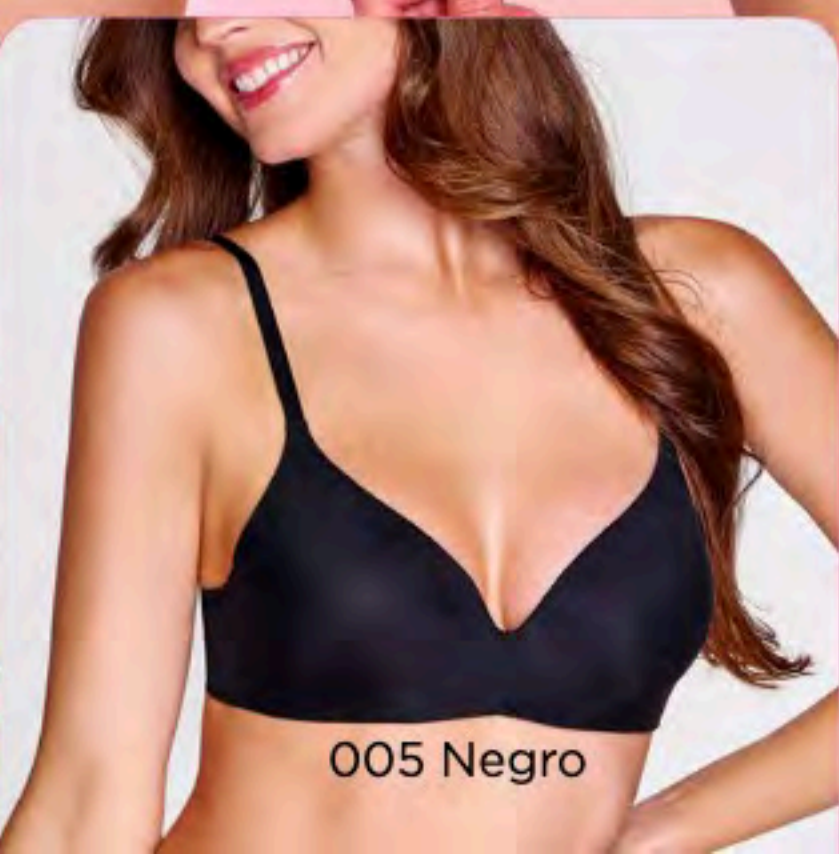

NUEVOS COLORES

BOUTIQUE LENCERÍA

70E
Rosas

Bra demi
7367

Panty
alta
1551

80E
Tapiz

Bóxer 1407

106 Nude

005 Negro

9VB Avellana