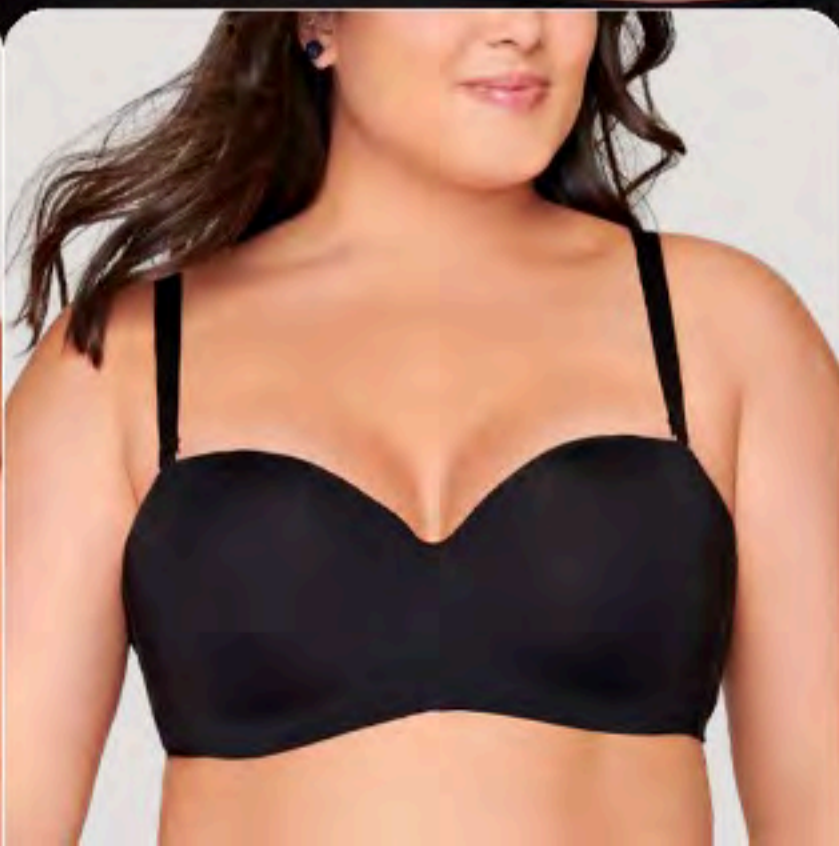

Bra strapless
70018

Tirantes
multiposiciones