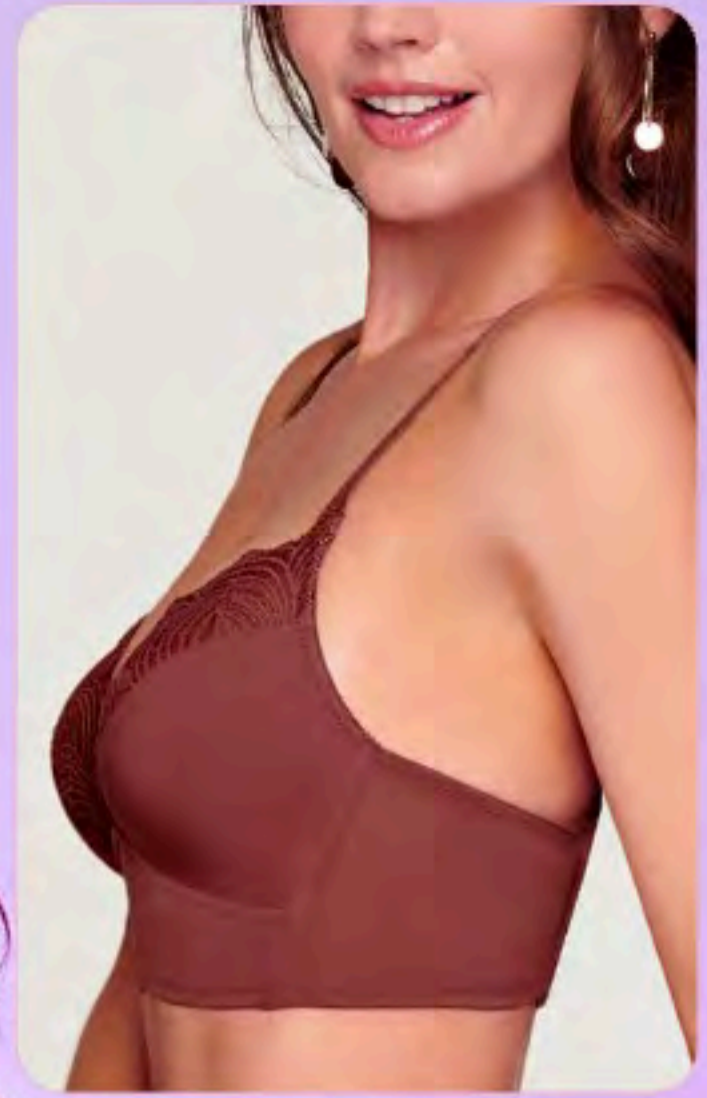

NUEVO COLOR

**Bra triangular
70097**

34B 34C 36B
36C 38B
Tela(s) 1

- Copa preformada
- Sin varilla

700 Frambuesa 9VB Avellana I

algodón

$299

precio de contado

Sin varilla

Panty 78058

CH M G XG
Tela(s) 1

- Puente de algodón
- Detalle de encaje en cintura

700 Frambuesa 9VB Avellana I

algodón

$99⁹⁰

precio de contado