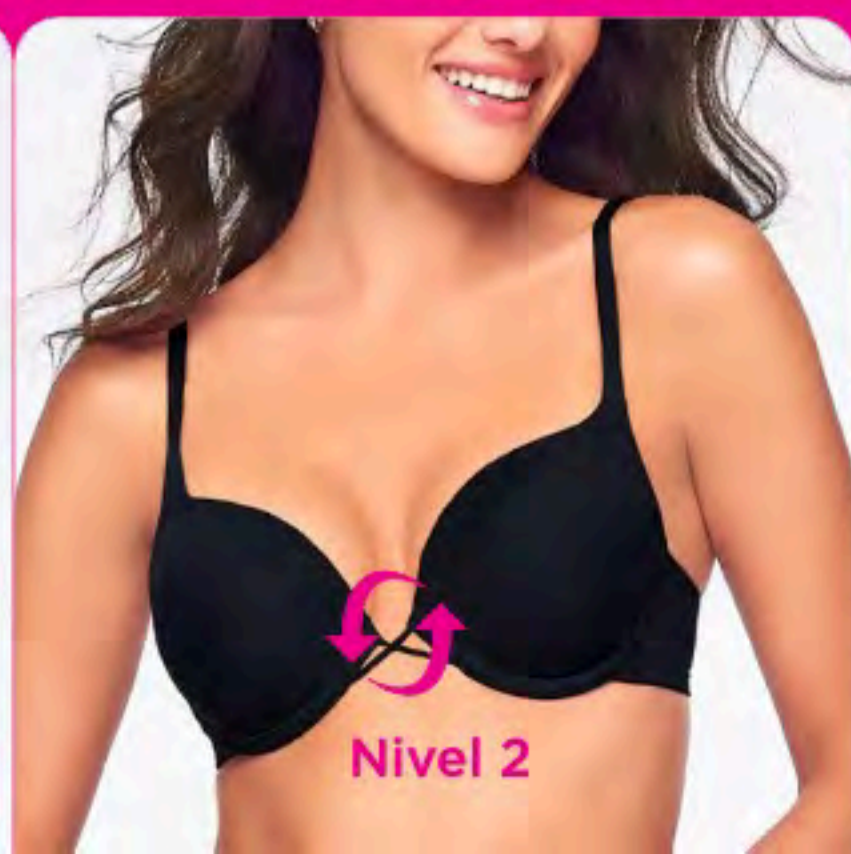

NUEVO COLOR

GIRA EL CENTRO DEL BRA PARA OBTENER MÁS VOLUMEN

Bra demi 7278

Nivel 1

H41 Cereza

LEVANTA · AUMENTA · EXTREMO

005 Negro

52

Nivel 1

Nivel 2

Nivel 3