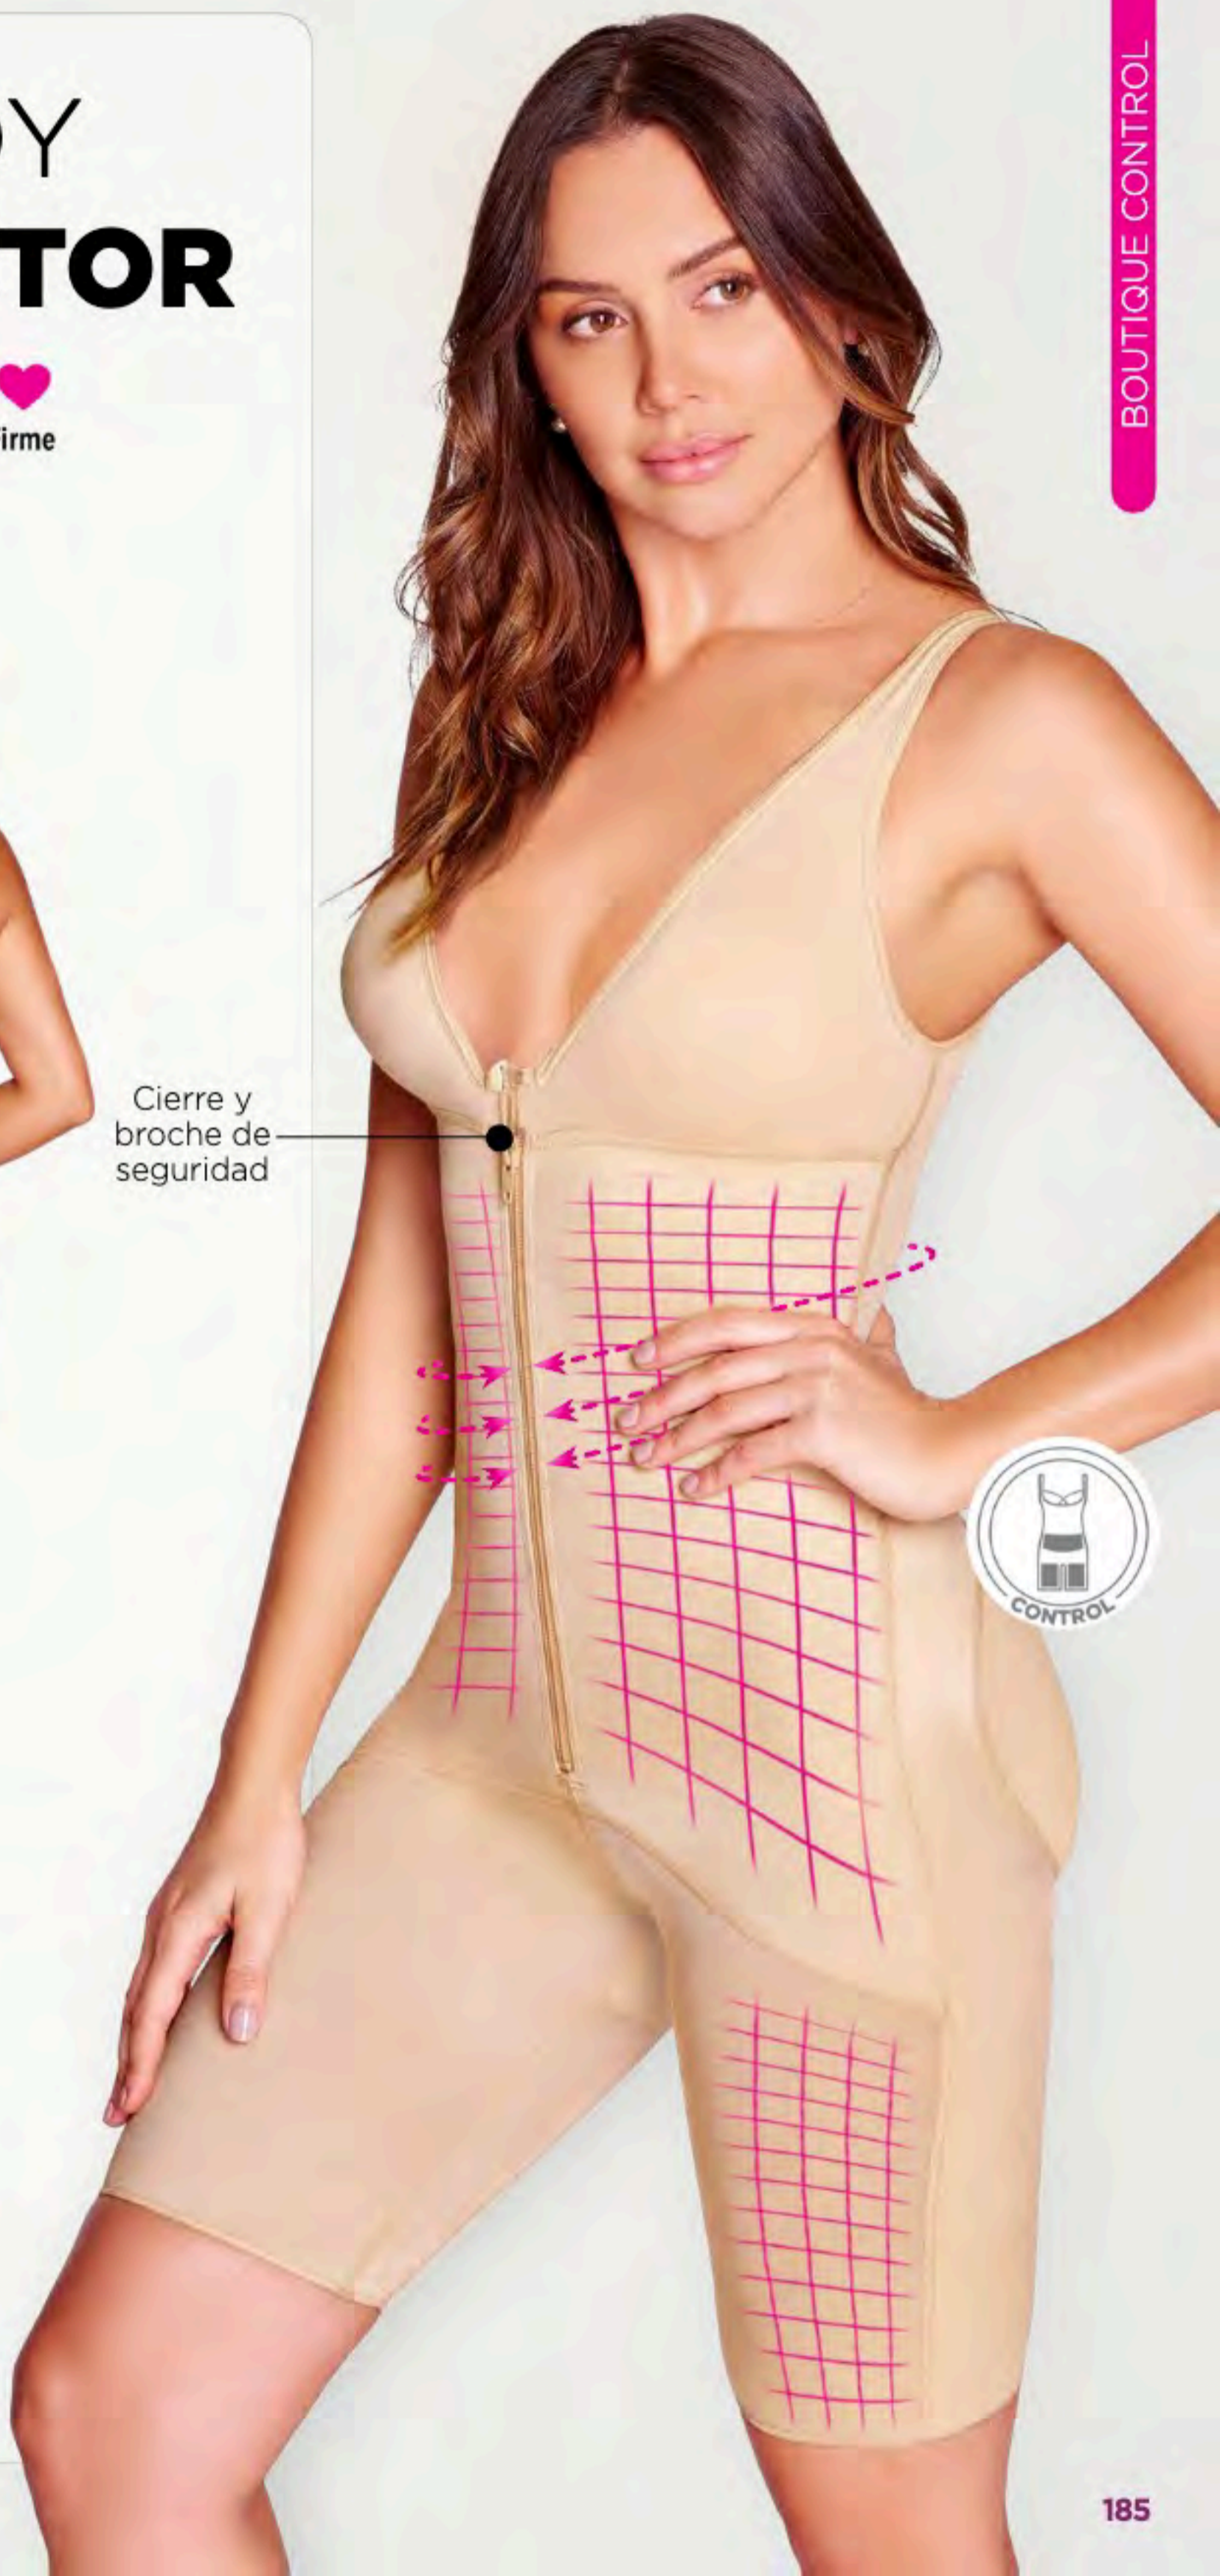

Body reductor firme 7101

CH M G XG
Tela(s) 4

Lo que hace por ti:

- Reduce el abdomen, cintura, espalda y muslos
- Estiliza tu silueta

Características:

- Busto moldeado
- Puente de algodón

106 Nude

$499

precio de contado