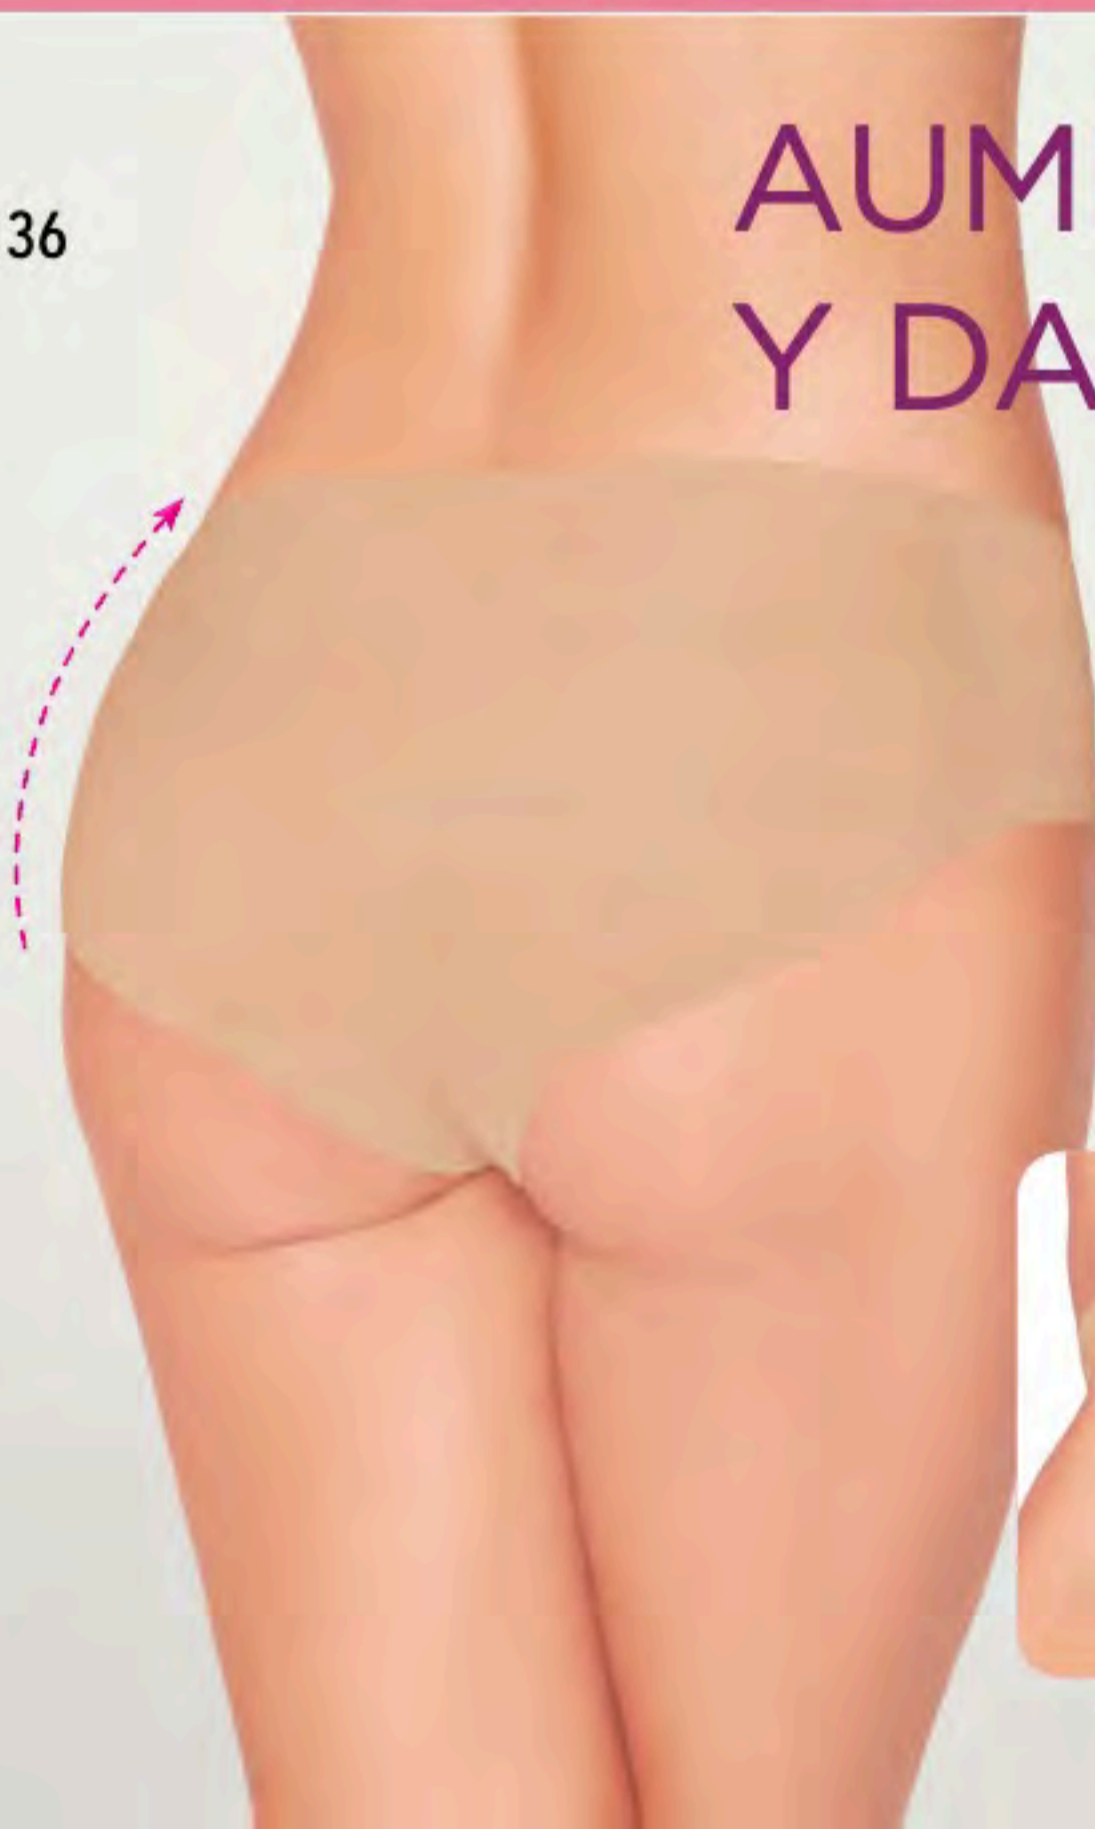

AUMENTA Y DA FORMA

ANTES

DESPUÉS