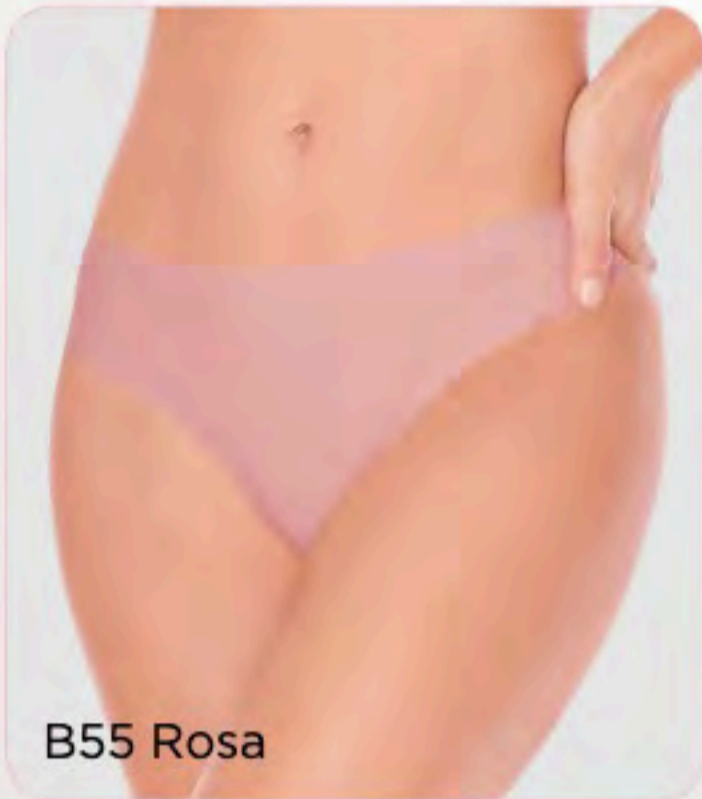

algodón

\$229

precio de contado

¡DESCUBRE LOS  
COLORES DE ESTA  
TEMPORADA!

5KD Cocoa

005 Negro

B55 Rosa

106  
Nude