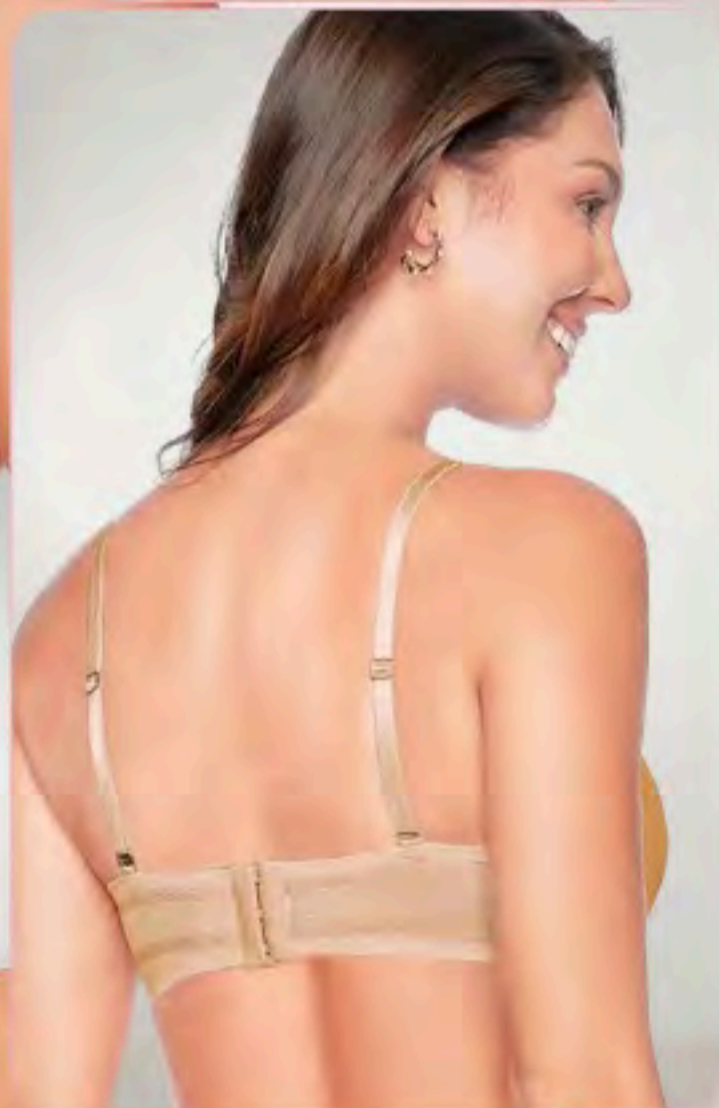

#### Características:

- Tirantes removibles e intercambiables
- Con varilla

005 Negro 106 Nude

Microfibra

\$389

precio de contado

Incluye tirantes

Bóxer  
1407