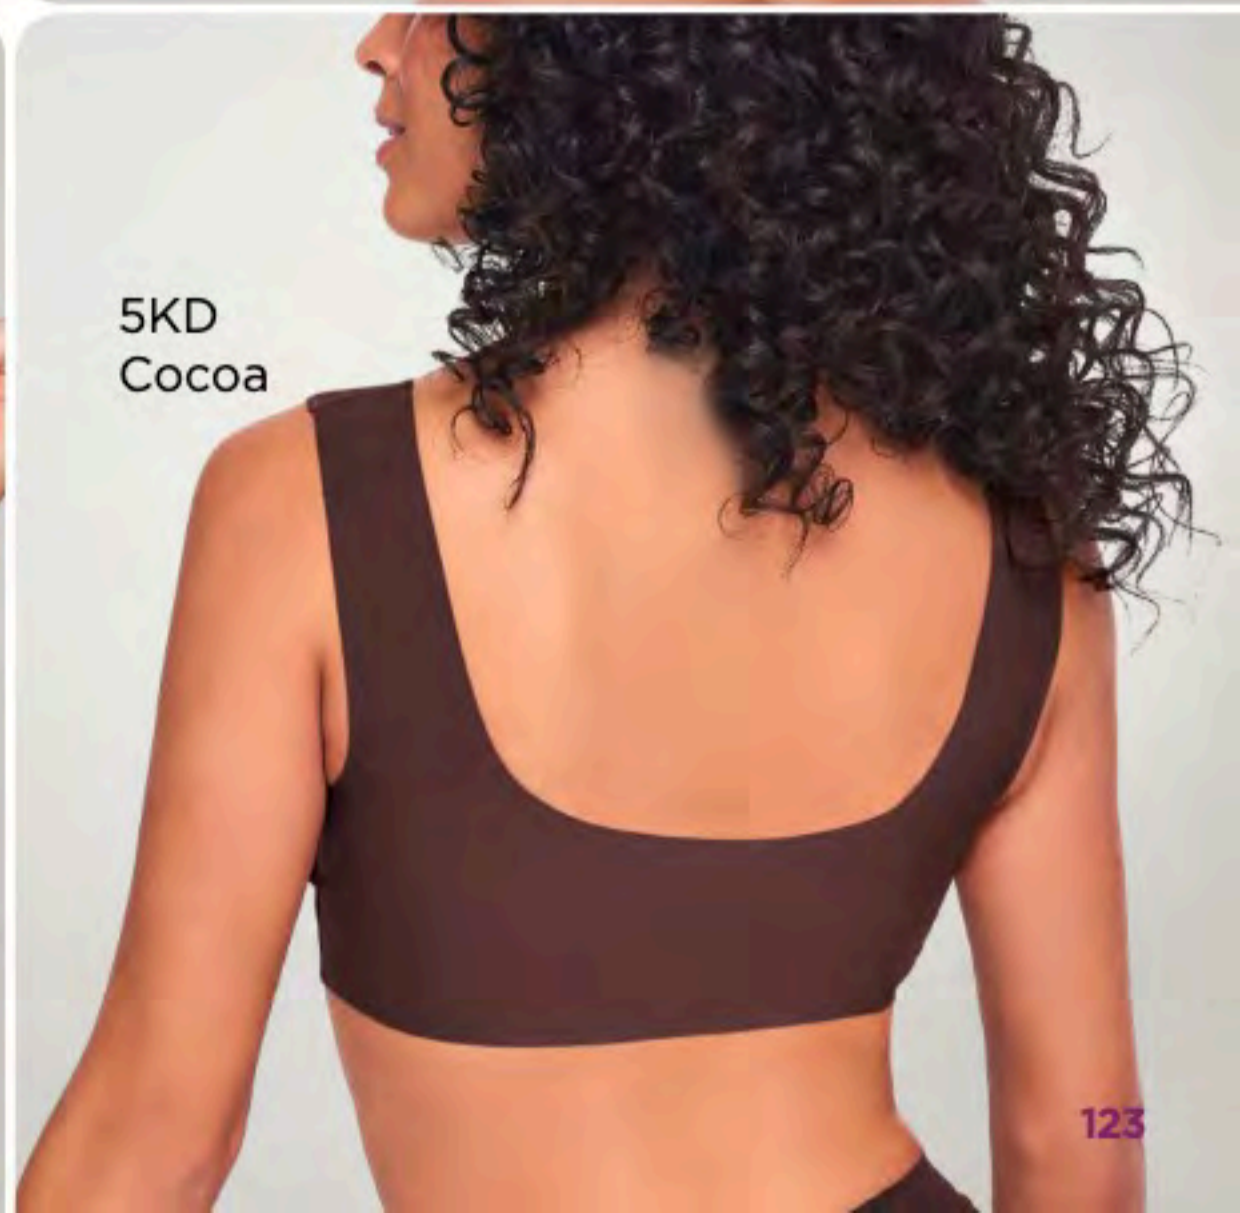

5KD  
Cocoa

106 Nude

Top 72007

B55  
Rosa

5KD  
Cocoa

Sin  
varilla