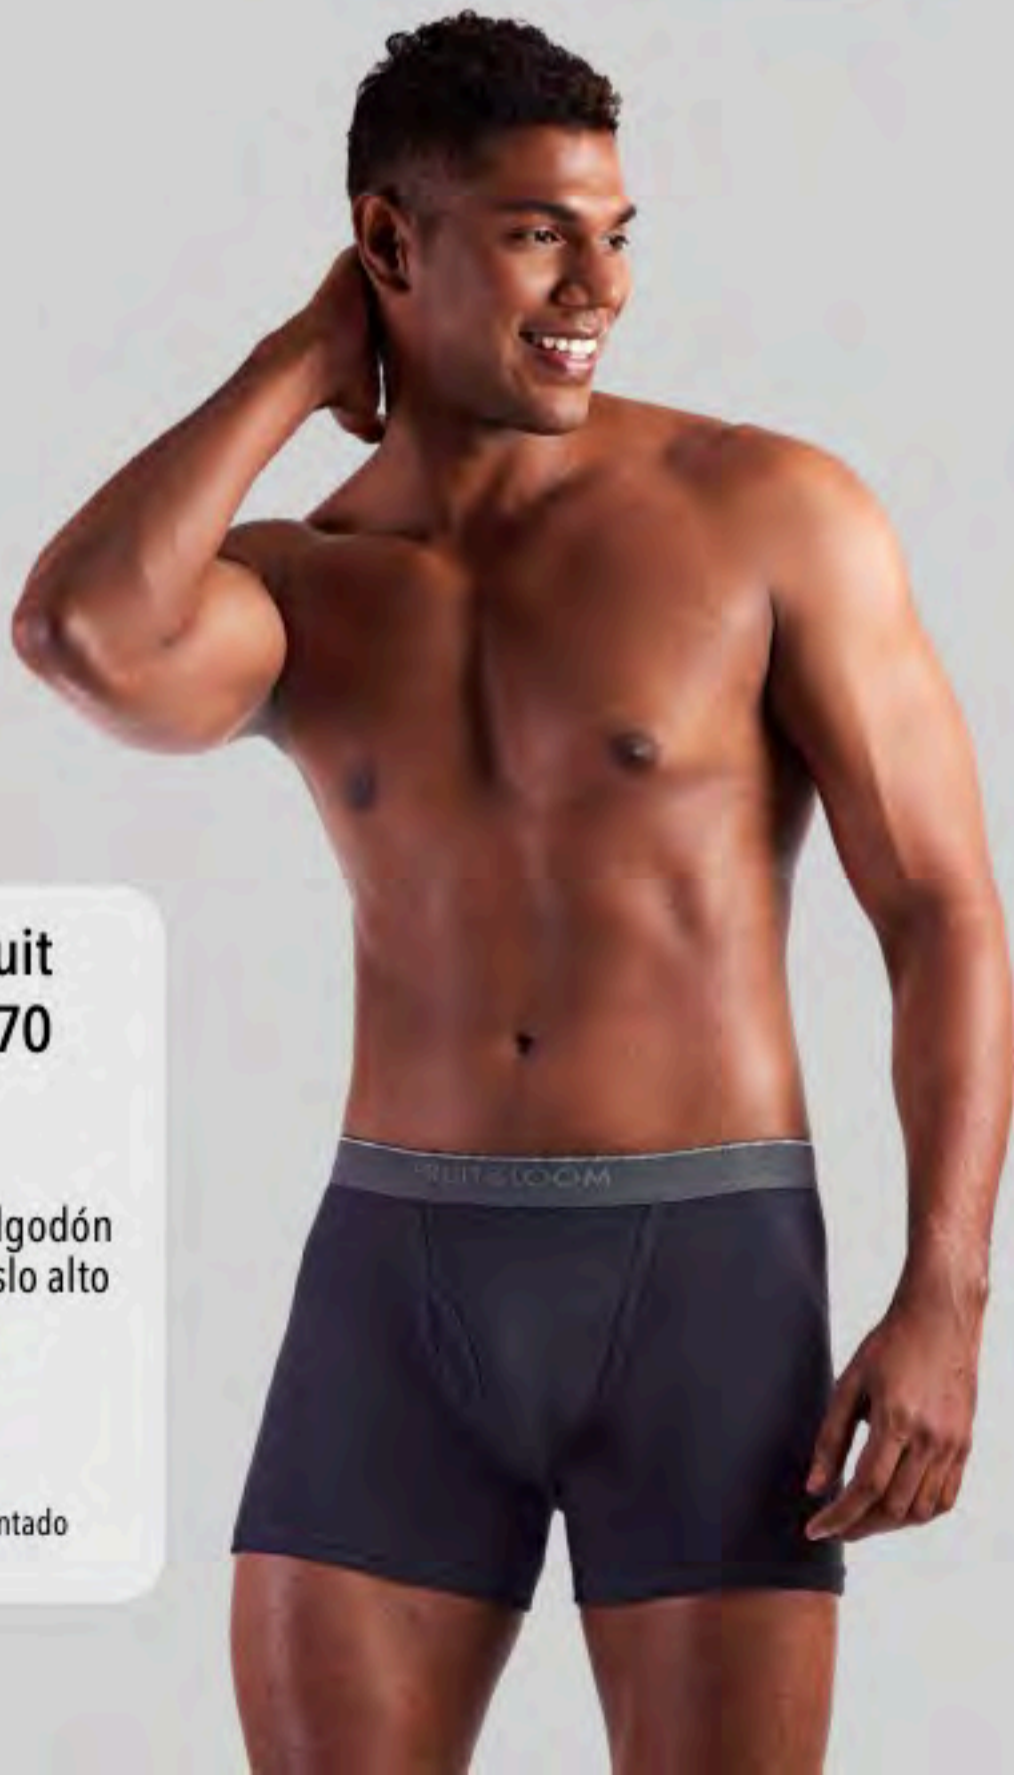

FRUIT OF THE LOOM®

4 PACK

**Playera cuello V Fruit of the Loom 72019**

CH M G XG  
Tela(s) 64

- Elaborada en fresco algodón
- Cuello durable que no se deforma

002 Blanco

**algodón**

**\$299**