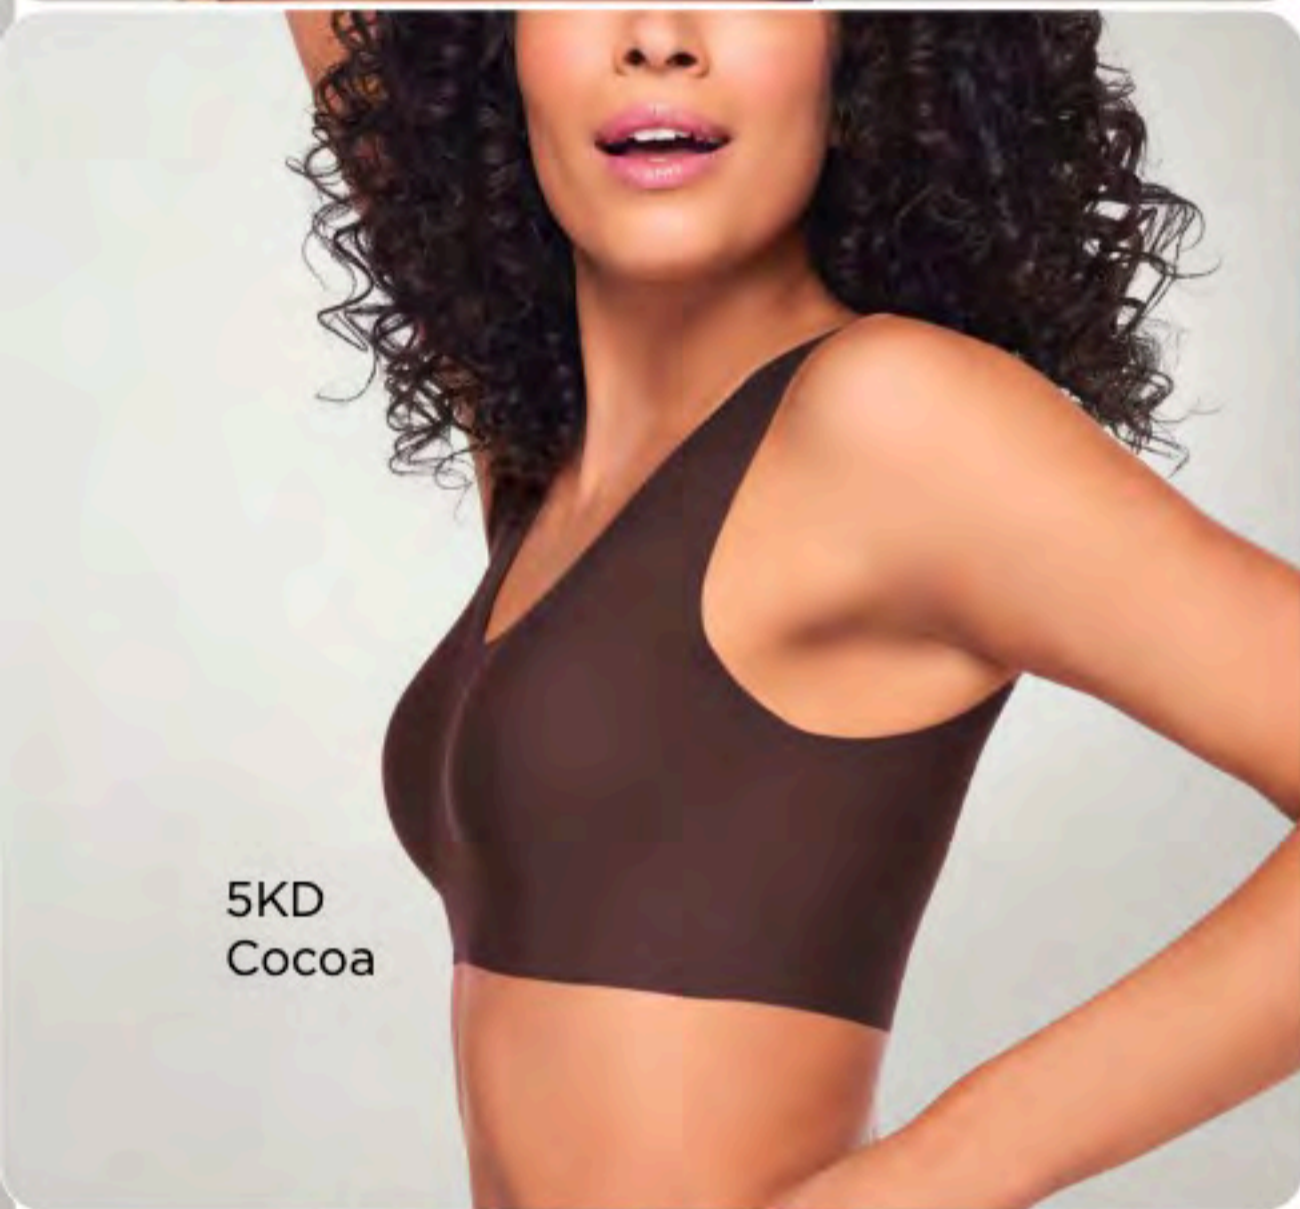

005 Negro

NO MARCAS

LIBRE DE  
COSTURAS

PRENDA  
ULTRALIGERA

Copas  
removibles

Sin  
varilla

106 Nude

B55 Rosa