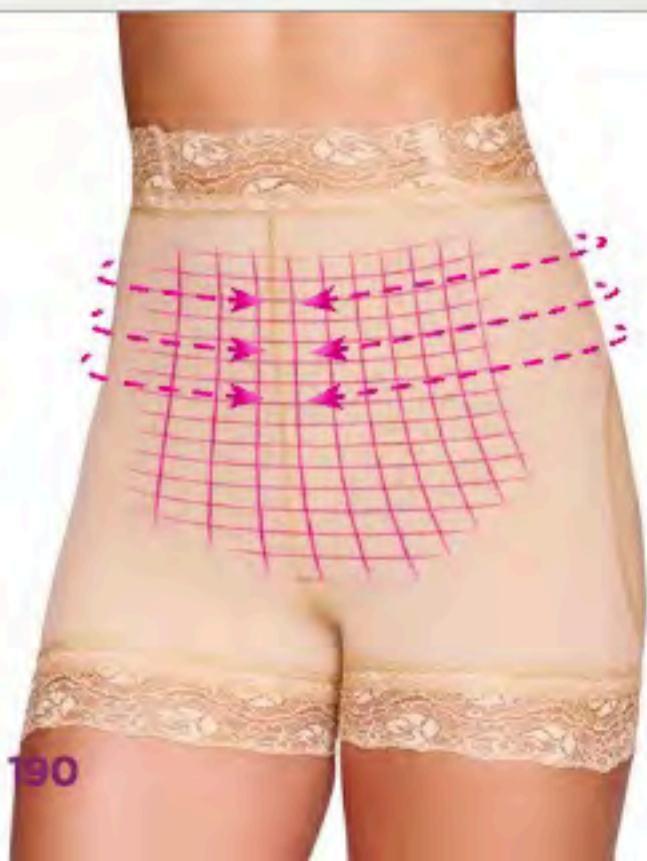

### Características:

- Fruncido que ayuda a resaltar los glúteos
- Forro de algodón

005 Negro 106 Nude

\$369

precio de contado

ANTES

DESPUÉS