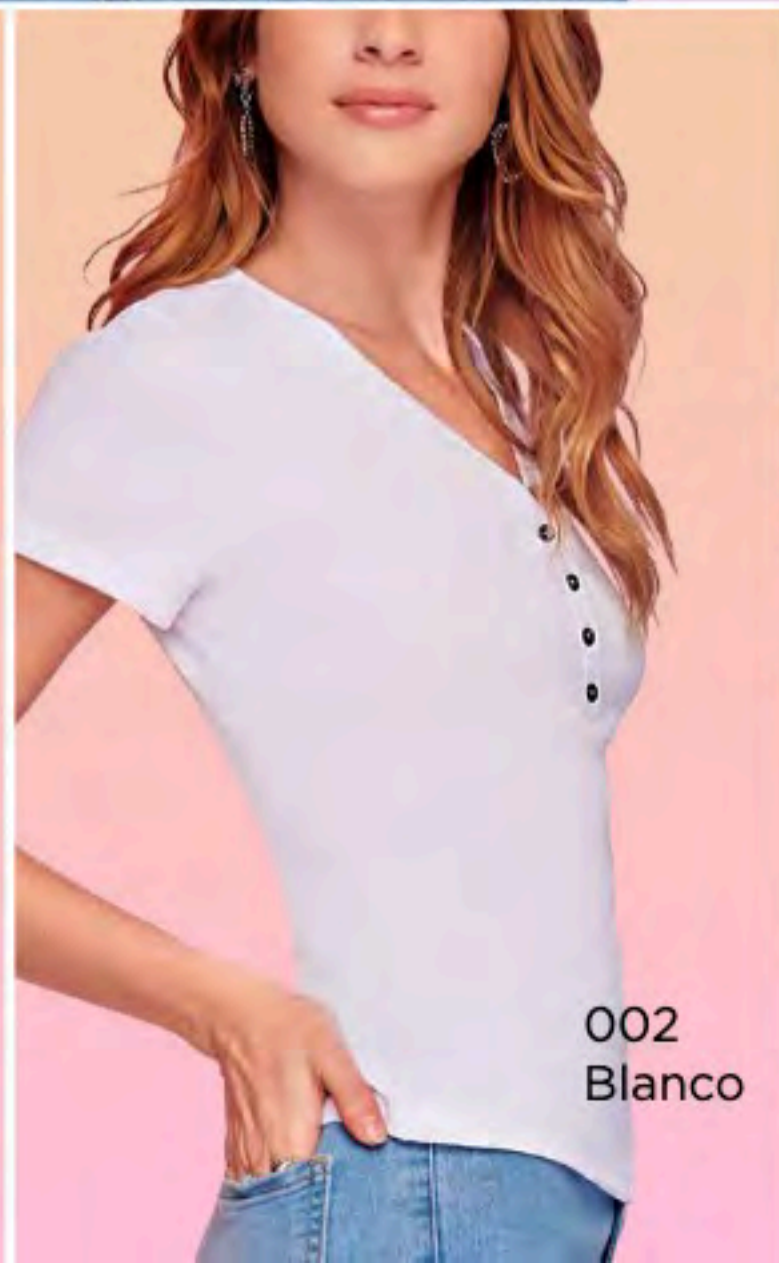

### Blusa 81217

CH M G XG  
Tela(s) 179

- Botones metálicos funcionales
- Silueta recta

002 Blanco 005 Negro

349 Mostaza

**\$199**

precio de contado

349  
Mostaza