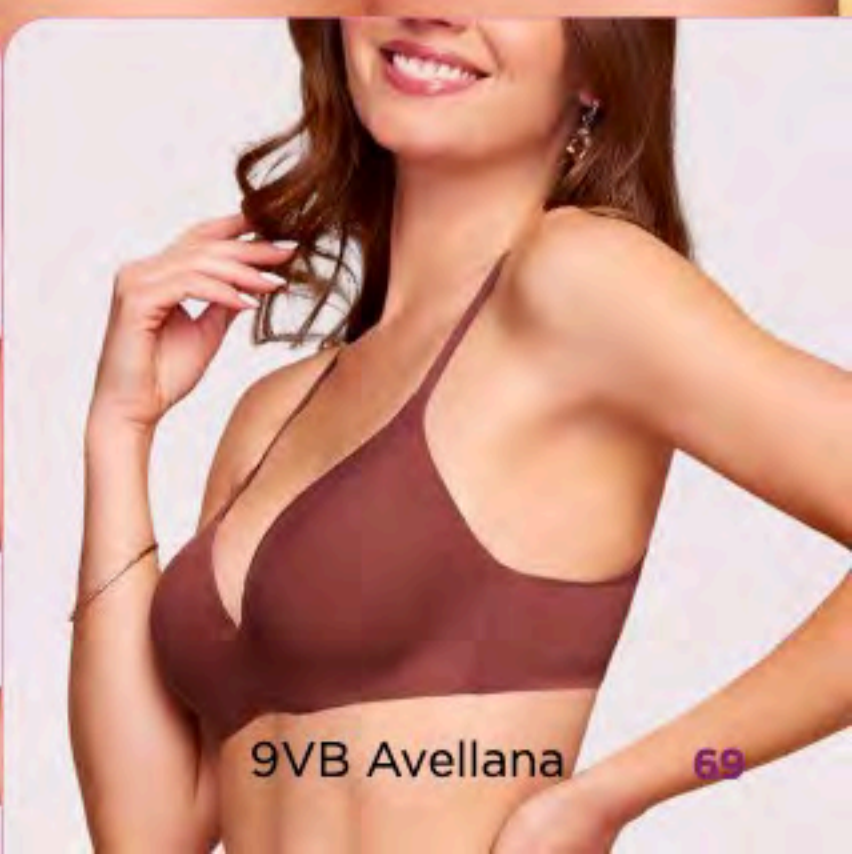

9VB Avellana