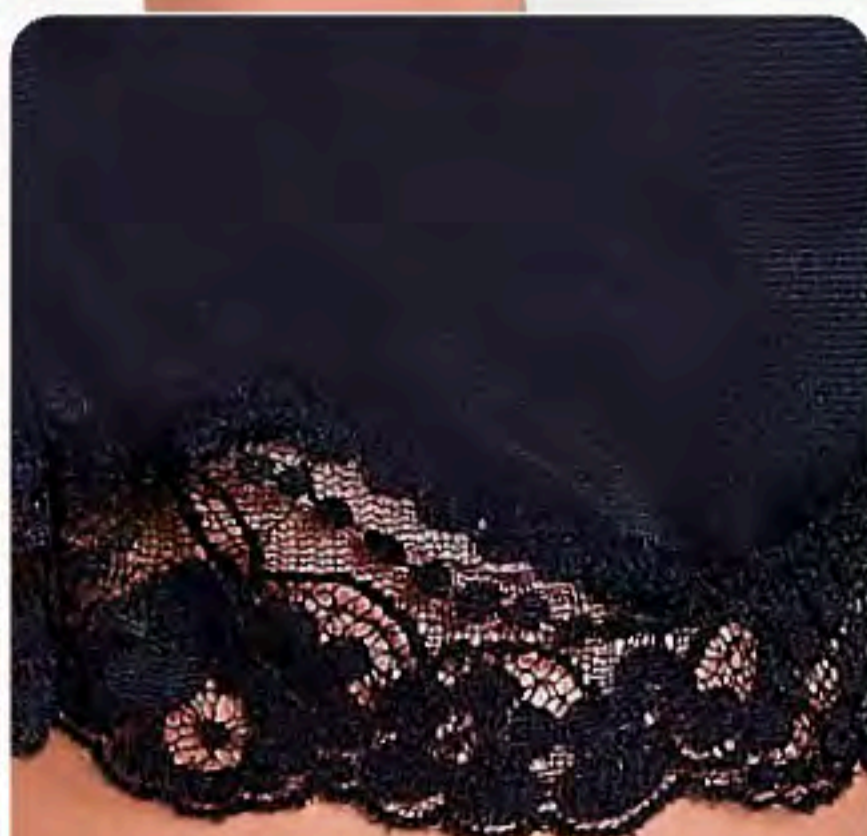

### Blumer 2037

34 36 38 40  
Tela(s) 21

- Silueta holgada
- Encaje decorativo

003 Beige 004 Arena

005 Negro

\$159<sup>90</sup>  
precio de contado

**ANTIESTÁTICO**

003 Beige