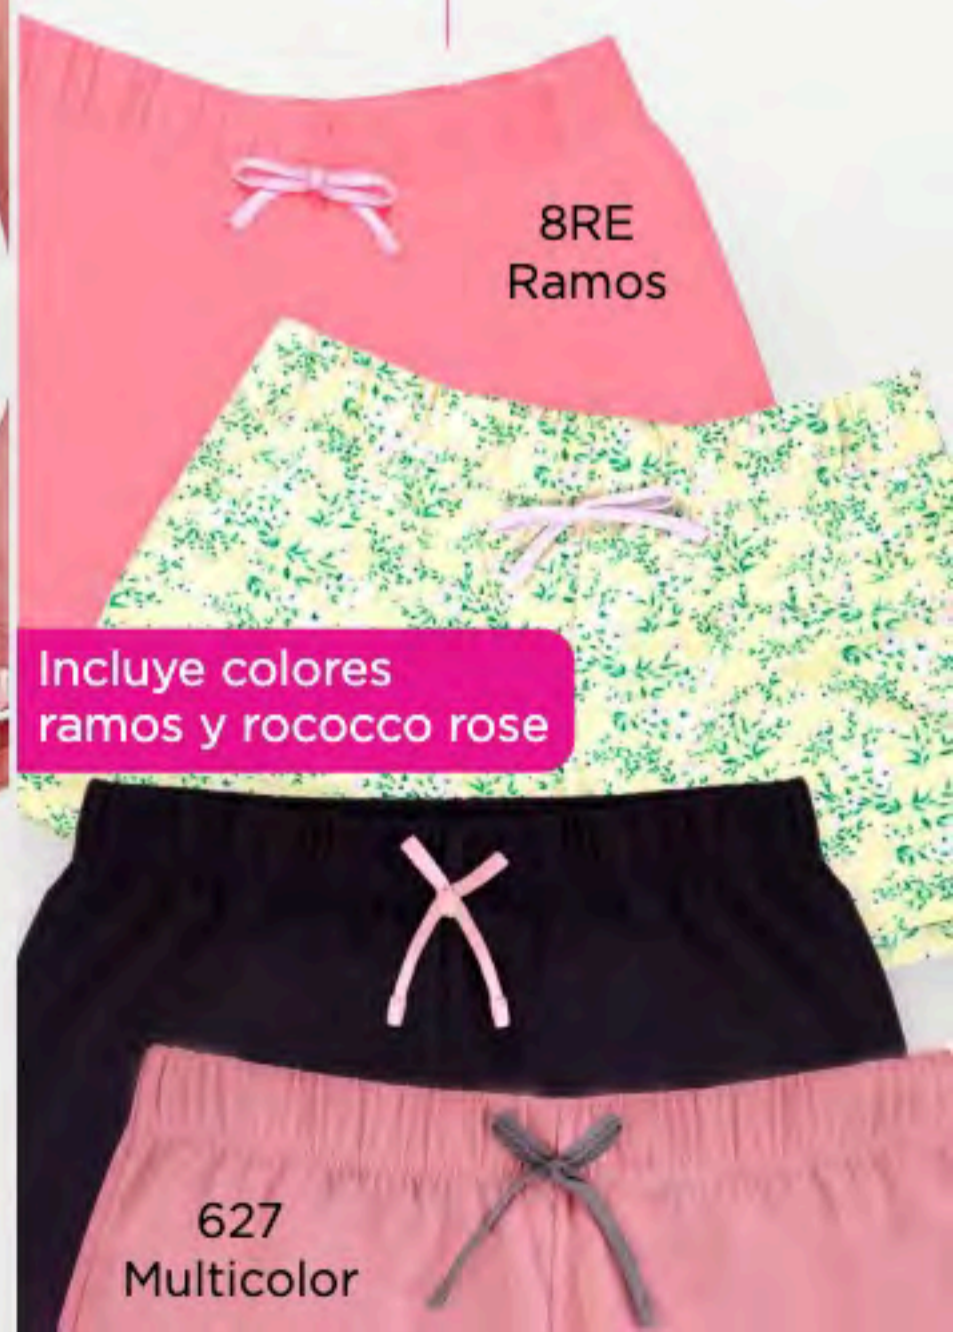

2 PACK

8RE Ramos

Incluye colores ramos y rococco rose

627 Multicolor

Incluye colores rosa suave y negro