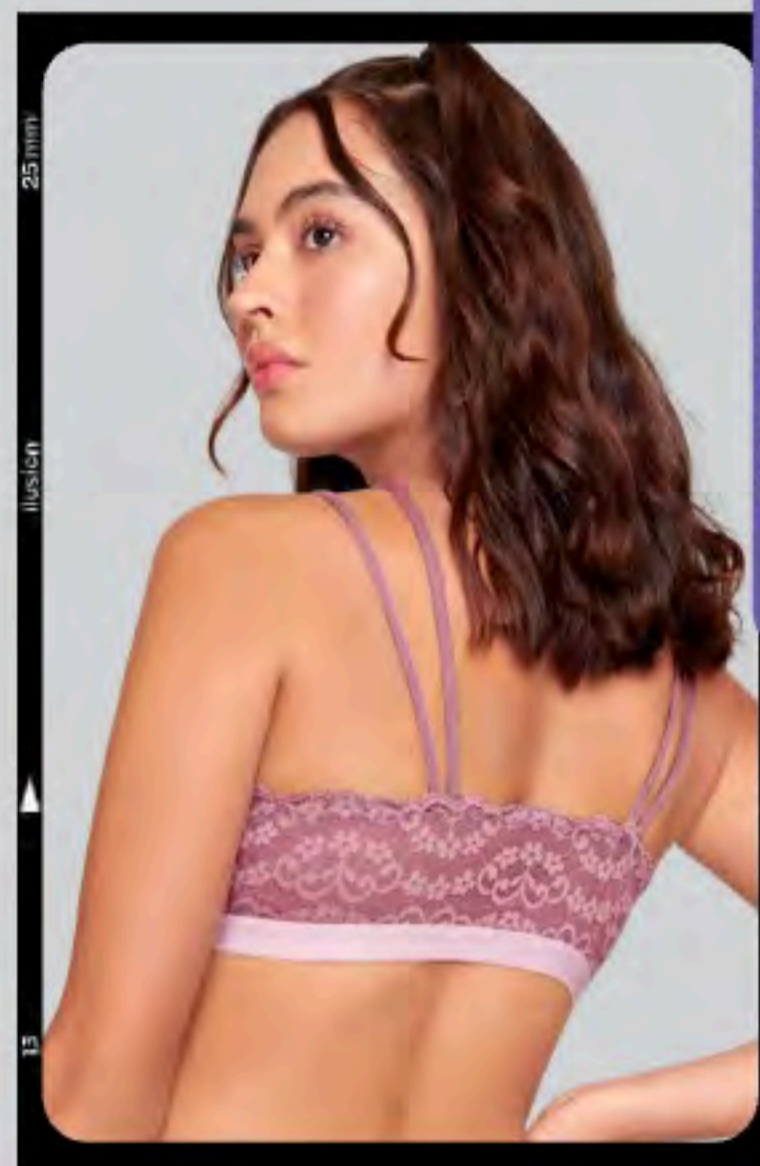

**2** PACK

**Paquete de 2  
bralettes 93008**

CH M G XG  
Tela(s) 1

- Sin varilla, sin relleno
- Forro suave de algodón

2GAR III/Ngo

**algodón**

**\$269**  
precio de contado

Incluye colores:  
Rosa y negro