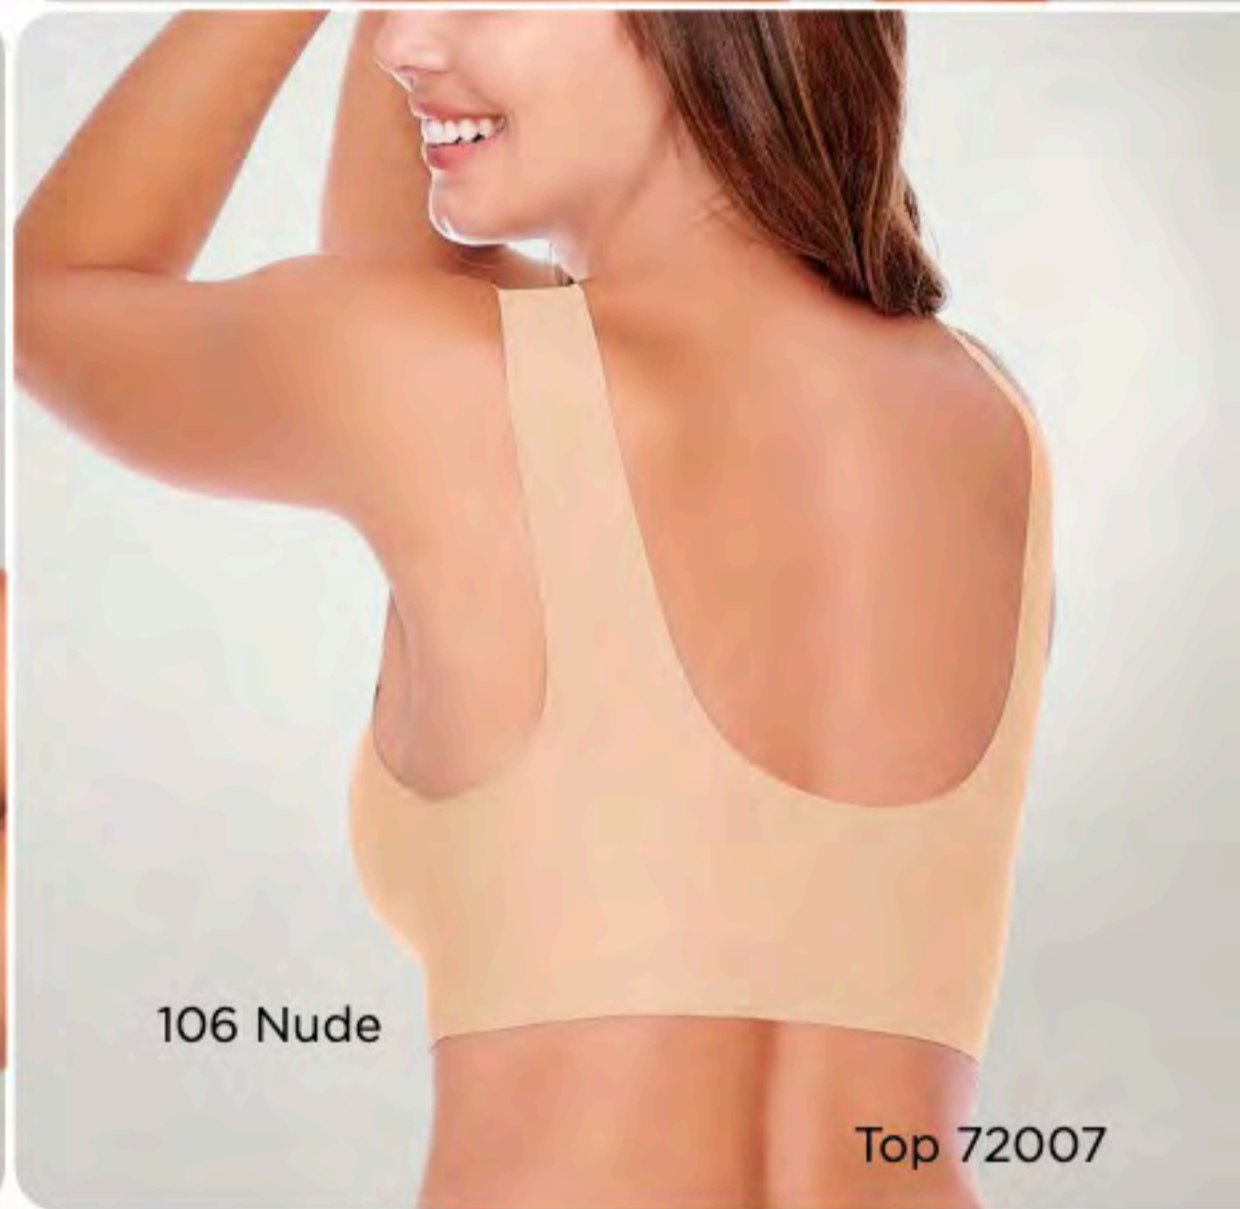

B55 Rosa

106 Nude