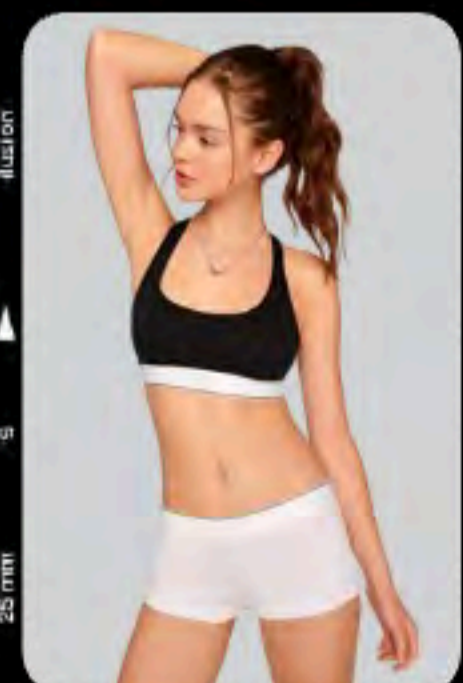

ilusion 13 25 mm ilusion 12 25 mm ilusion 11 25 mm ilusion 10 25 mm ilusion 9 25 mm