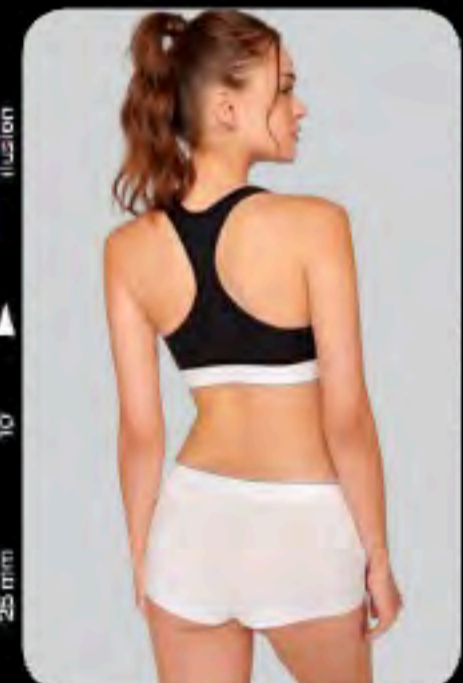

ilusion 13 25 mm ilusion 12 25 mm ilusion 11 25 mm ilusion 10 25 mm ilusion 9 25 mm