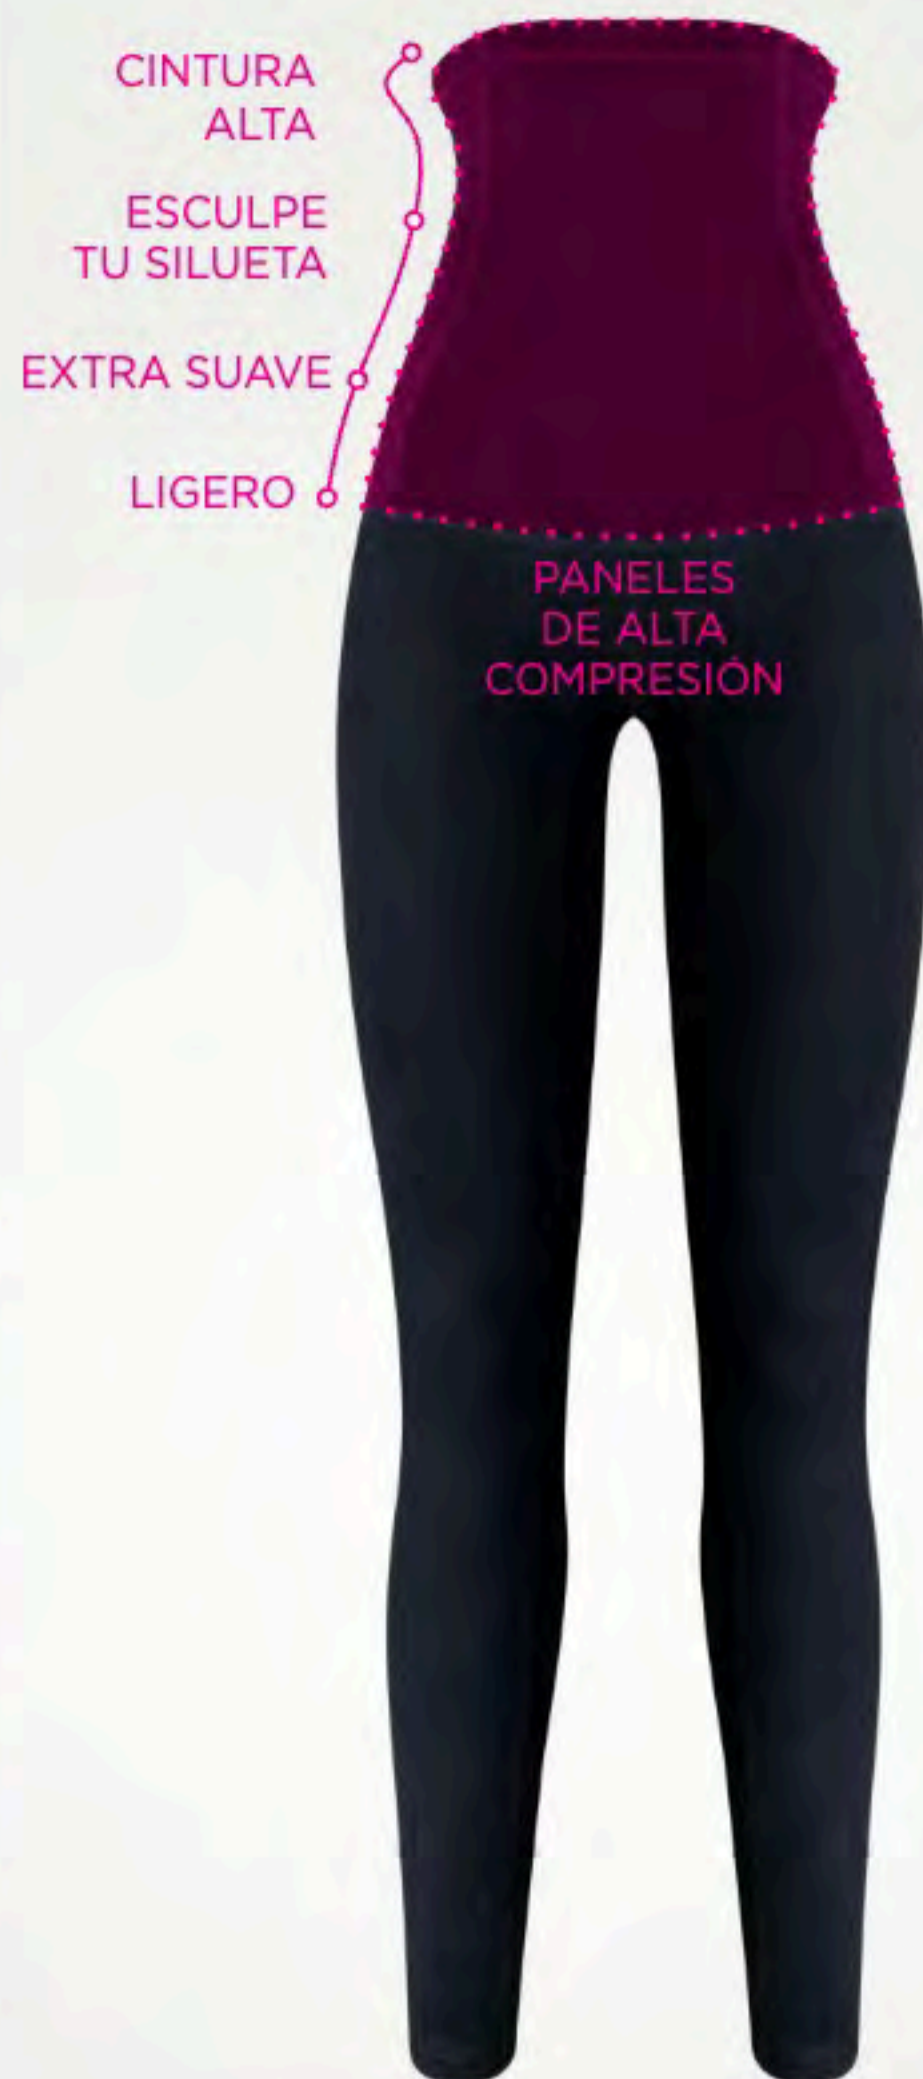

Paquete de
2 bralettes
93008

Silicón
adherible

Leggings de control 43961

CH M G XG
Tela(s) 338

- Pretina alta con
  páneles
  reforzados para
  control de abdomen
- Pliegues push up
  en glúteos

005 Negro

$399
precio de contado

EXTRA CONTROL

Tela elástica de tacto suave y
acabado mate que abraza
tu cuerpo.