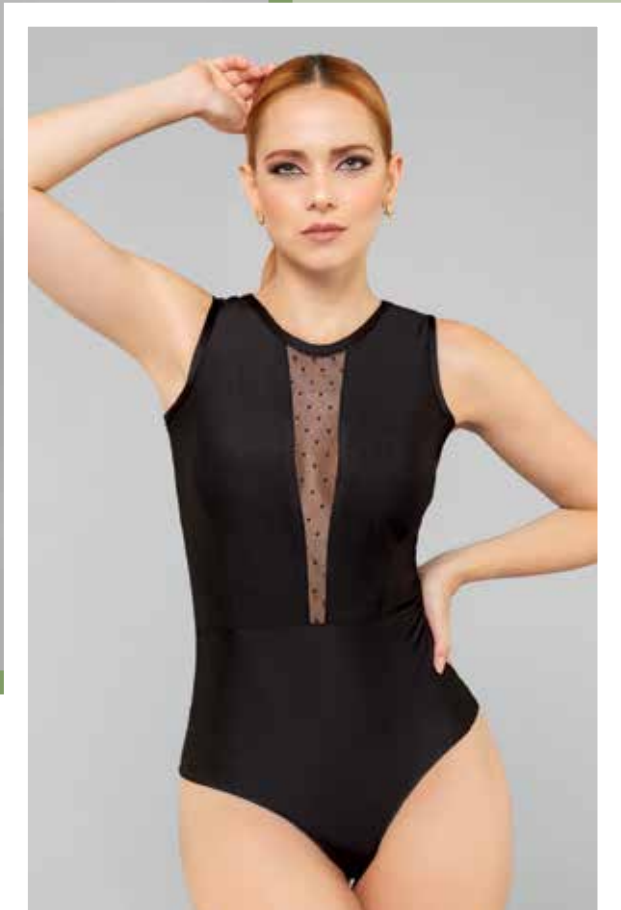

190111

\$778

**PLATAFORMA**

Palo de Rosa  
Sintético  
23 al 26 SE

6 cm

22923

\$828

**PANTIBLUSA**  
 Negro  
 95% Poliéster  
 5% Elastano  
 CH, M, G, EG  
 160121  
**\$398**