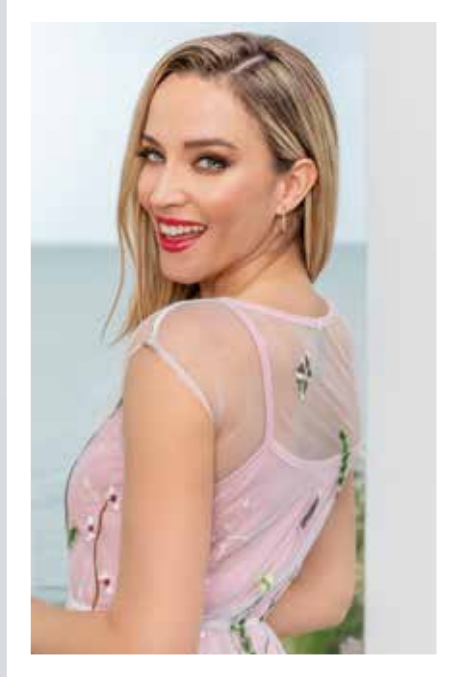

**VESTIDO**

Violeta  
100% Poliéster  
CH, M, G, EG  
190149  
\$748

**VESTIDO**  
Negro Multicolor  
100% Poliéster  
CH, M, G, EG  
190147  
**\$678**

RINNA.

**VESTIDO**

Plata  
100% Poliéster  
CH, M, G, EG  
190143  
**\$898**