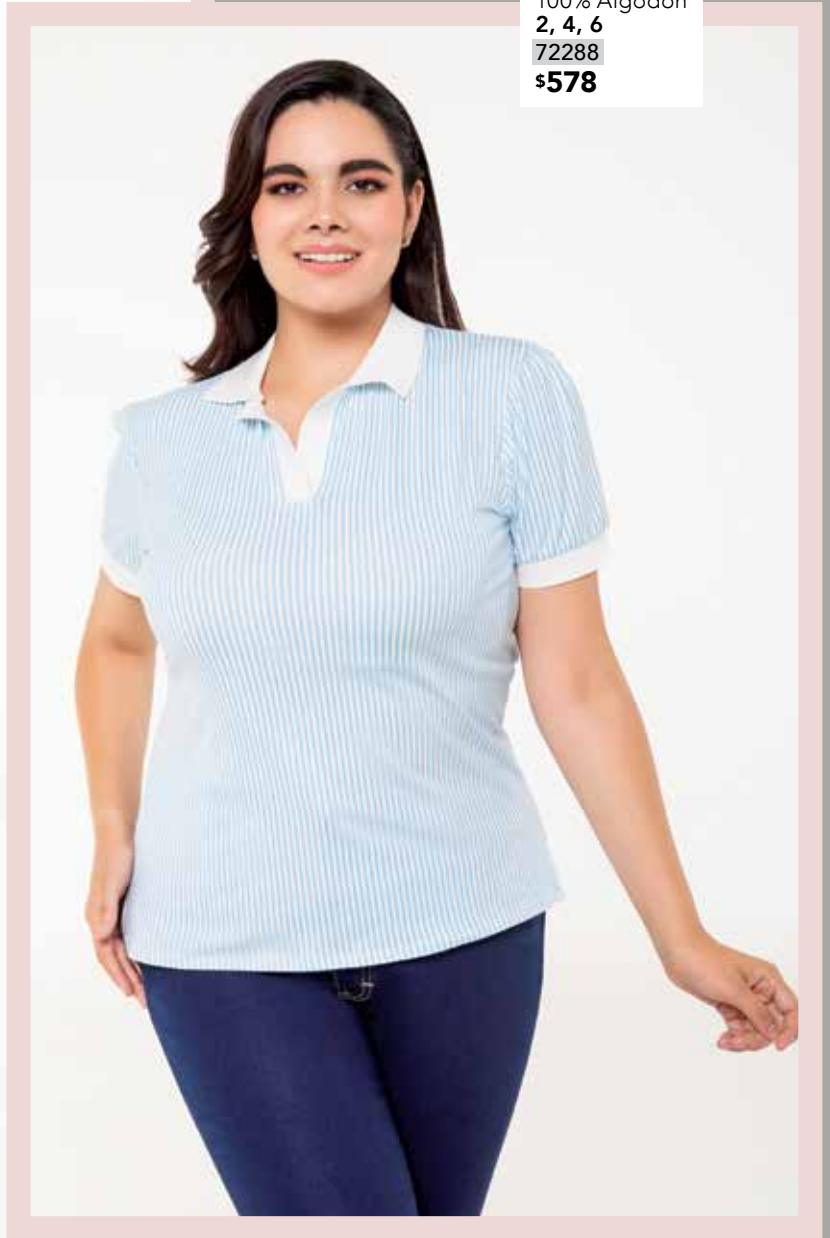

POLO
Azul, Ivory
100% Algodón
2, 4, 6
72288
$578