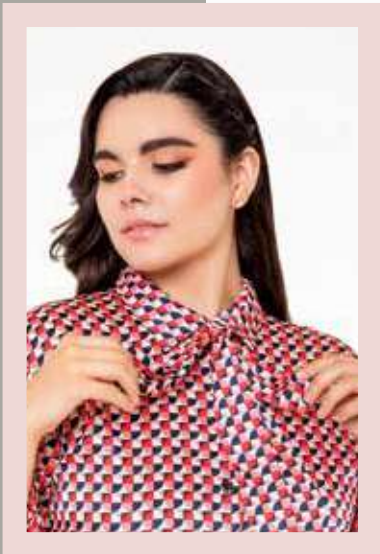

VESTIDO
SATÍN
Multicolor
100% Poliéster
2, 4, 6
72287
$798

ZAPATILLA
Mezclilla
Textil
22 al 26.5
10 cm
222188
$748