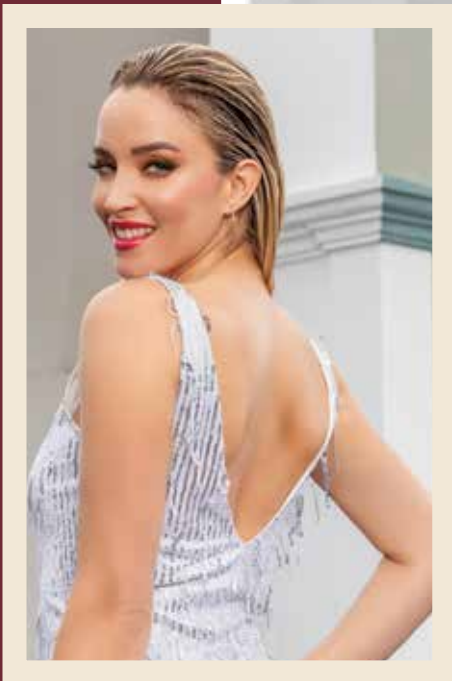

**VESTIDO**

Violeta  
100% Poliéster  
CH, M, G, EG  
190149  
\$748

**VESTIDO**  
Negro Multicolor  
100% Poliéster  
CH, M, G, EG  
190147  
**\$678**

RINNA.

**VESTIDO**

Plata  
100% Poliéster  
CH, M, G, EG  
190143  
**\$898**