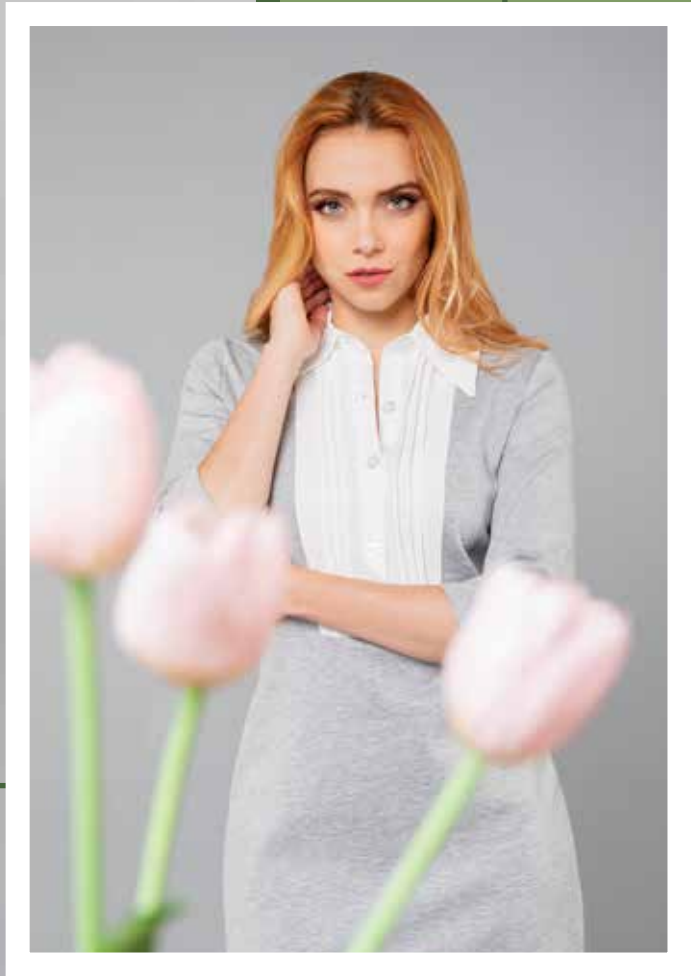

22925

**\$898**

**VESTIDO**  
Gris, Ivory  
65% Viscosa  
30% Poliamida  
5% Elastano  
**CH, M, G, EG**  
170137  
**\$698**

**SANDALIA**  
Rioja  
Textil  
**23 al 26 SE**  
14 cm  
22925  
**\$898**

RINNA.