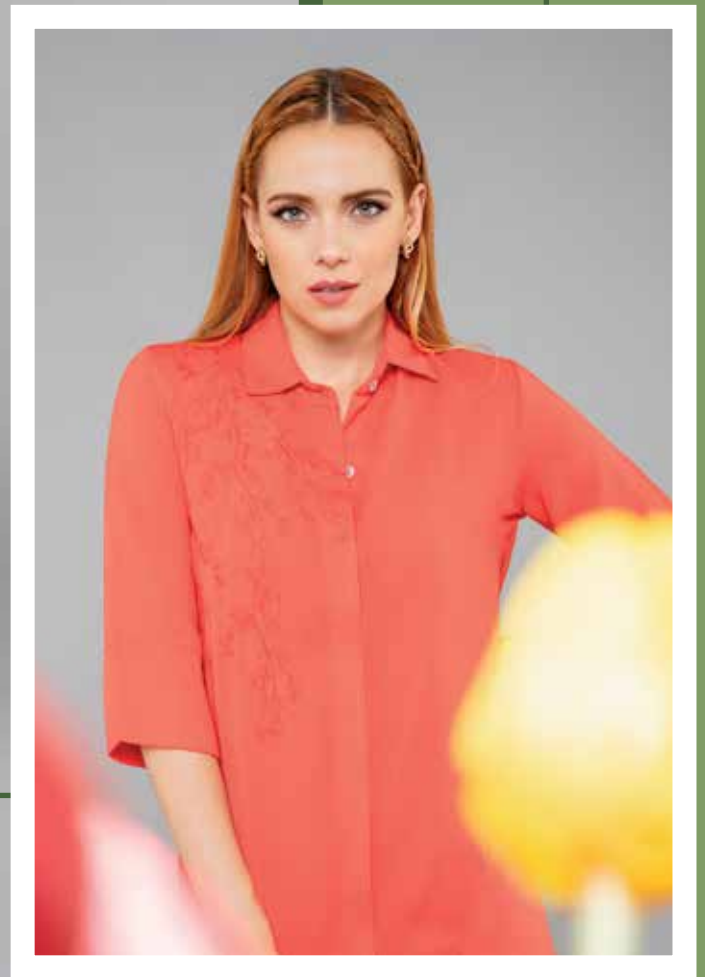

**VESTIDO LINO
BORDADO**

Coral
55% Viscosa
45% Lino
CH, M, G, EG

11129

$668

ZAPATILLA

Camel
Sintético
22 al 26.5
10 cm

222189

$748