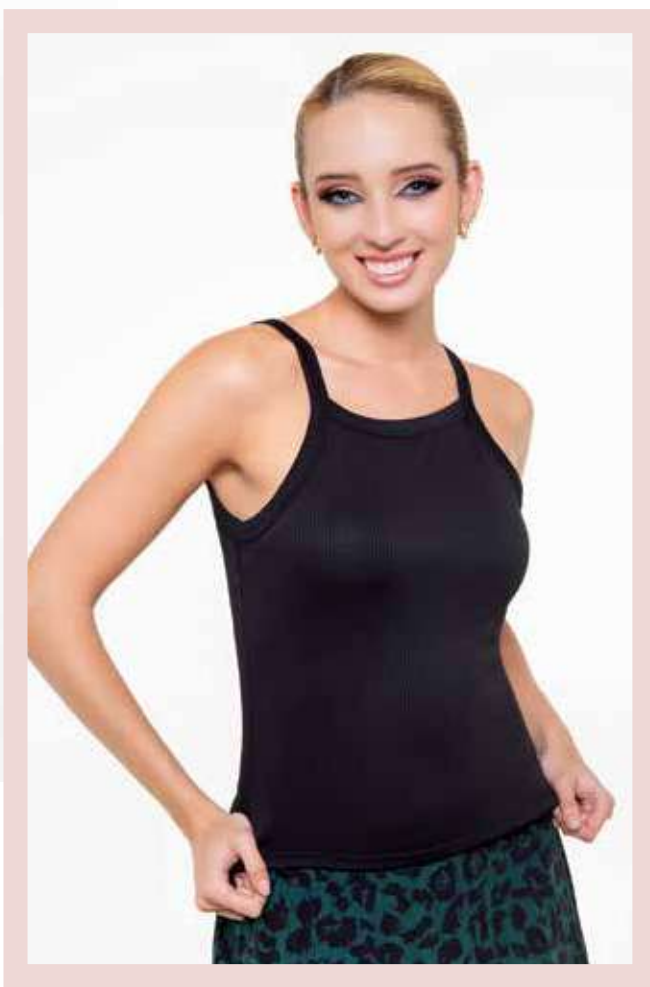

BLUSA
Negro
95% Poliéster
5% Elastano
CH, M, G, EG
190104
$398

FALDA
Verde, Negro
100% Poliéster
5, 7, 9, 11, 13
16011
$748

ZAPATILLA
Blanco
Sintético
23 al 26.5
10 cm
22920
$748