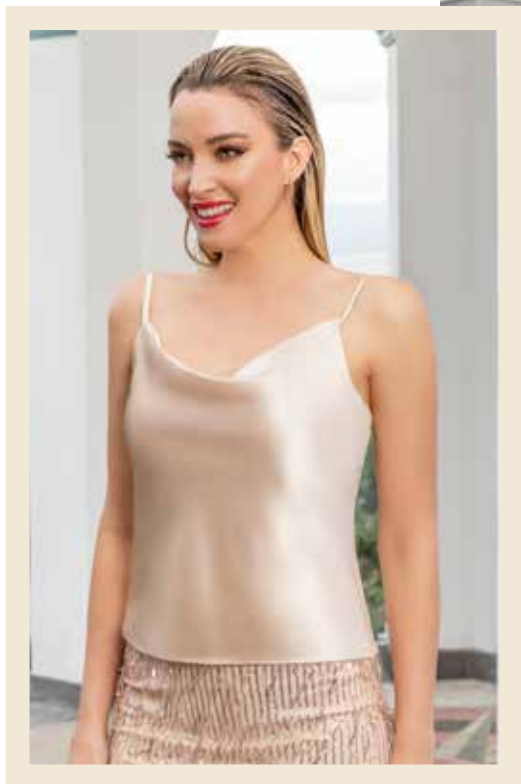

RINNA. FIESTA

PV

24

RINNA BRUNI

BLUSA
Champagne
100% Poliéster
CH, M, G, EG
190144
$398

FALDA
Champagne
100% Poliéster
5, 7, 9, 11, 13
190145
$698

RB®