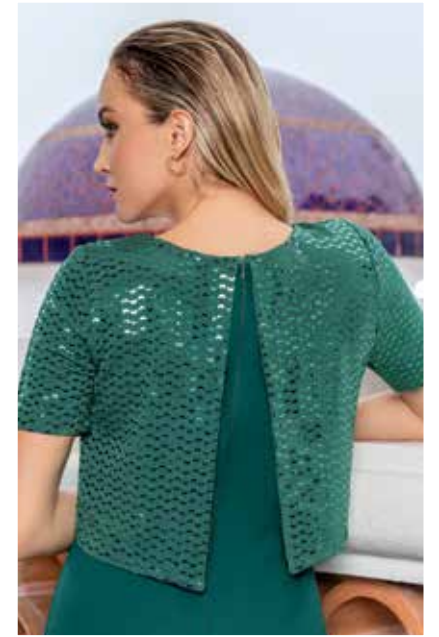

PALAZZO
Verde
95% Poliéster
5% Elastano
CH, M, G, EG
190146
$678