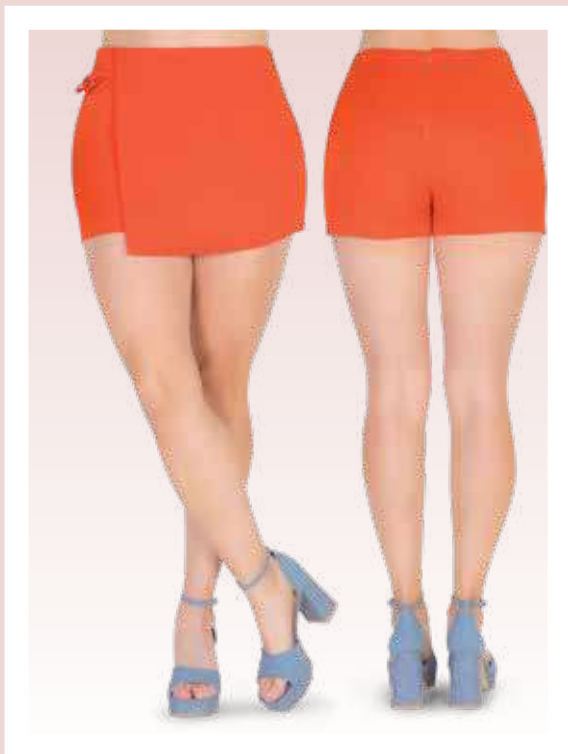

RINNA.

CAMISA
Multicolor
95% Poliéster
5% Elastano
CH, M, G, EG
109400
$598

FALDA/SHORT
Naranja
95% Poliéster
5% Elastano
5, 7, 9, 11, 13
109401
$498

ZAPATILLA
Mezclilla
Textil
22 al 26.5
10 cm
222188
$748