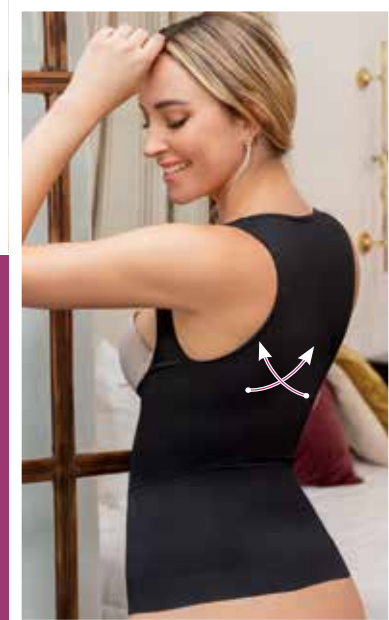

FAJA/CHALECO

Negro
92% Poliamida, 8% Elastano
CH, M, G, EG

60106

$198

- Contrae abdomen.
- Contrae cintura.
- Mantiene la postura recta.
- Ideal para el uso diario.
- Sin costuras para que no se note debajo de la prenda.