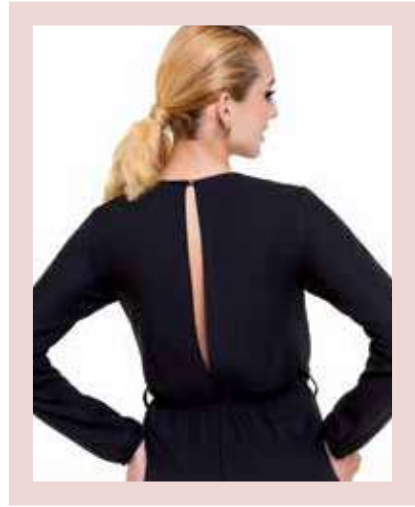

**SANDALIA**

Azul Metálico  
Sintético  
22 al 26.5  
14 cm  
24502  
\$798

**JUMPER**  
 Negro  
 97% Poliéster  
 3% Elastano  
 CH, M, G, EG  
 12821  
**\$648**

**ZAPATILLA**  
 Fiusha  
 Sintético  
 22 al 26.5  
 10 cm  
 222183  
**\$848**