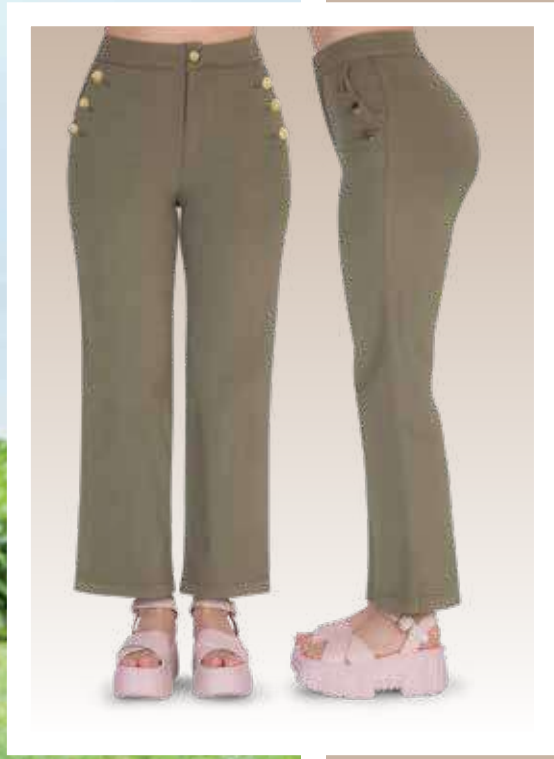

RINNA.

**TÚNICA**

Shedrón, Ivory  
100% Poliéster  
**CH, M, G, EG**  
16038  
**\$458**

**PANTALÓN**

Olivo  
97% Algodón  
3% Poliéster  
5, 7, 9, 11, 13  
10731  
**\$628**

**PLATAFORMA**

Palo de Rosa  
Sintético  
23 al 26 SE  
6 cm  
22923  
**\$828**