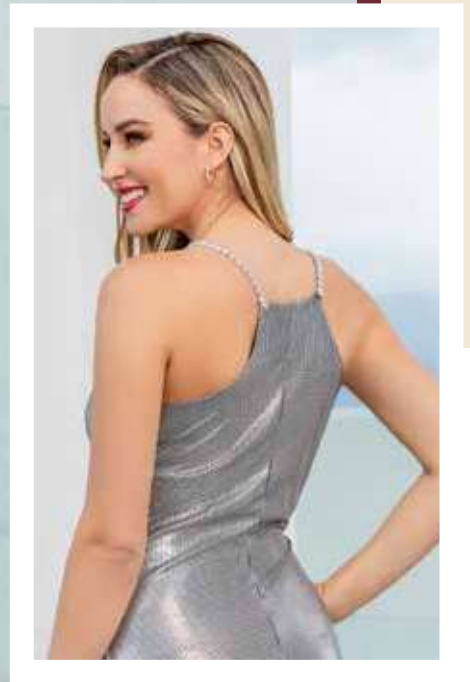

RINNA.

**VESTIDO**

Negro, Nude  
100% Poliéster  
CH, M, G, EG  
190141  
\$998

**VESTIDO**  
Plata  
95% Poliéster  
5% Elastano  
CH, M, G, EG  
190142  
**s498**

**VESTIDO**  
Negro  
100% Poliéster  
CH, M, G, EG  
190148  
**\$798**