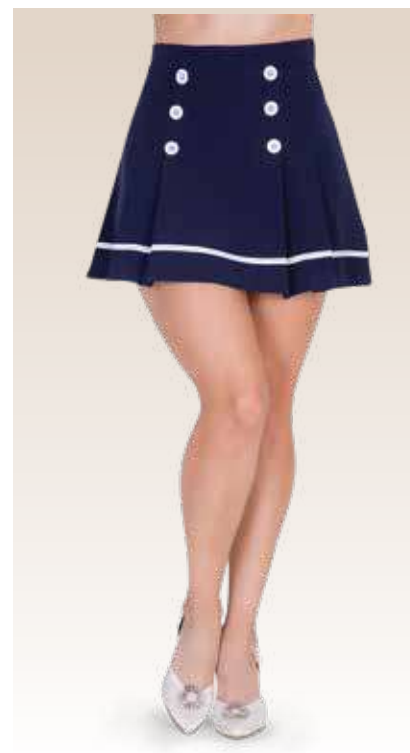

CHAMARRA

Hueso
100% Poliéster
CH, M, G, EG

16026

$798

FALDA

Marino, Blanco
100% Poliéster
5, 7, 9, 11, 13

160137

$478

ZAPATILLA

Blanco
Sintético
23 al 26.5
10 cm

22920

$748