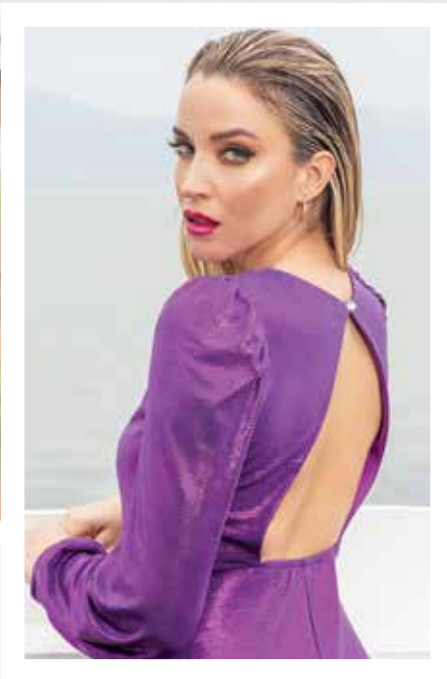

RINNA.

VESTIDO

Violeta
100% Poliéster
CH, M, G, EG
190149
$748