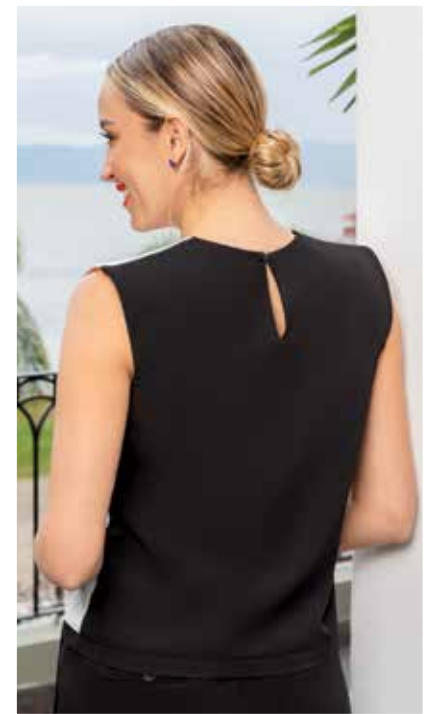

RINNA.

BLUSA
Blanco, Negro
100% Poliéster
CH, M, G, EG
16099
$328

PANTALÓN
(Incluye Cinturón)
Negro
95% Poliéster
5% Elastano
5, 7, 9, 11, 13
16864
$578

ZAPATILLA
Fiusha
Sintético
22 al 26.5
10 cm
222183
$848