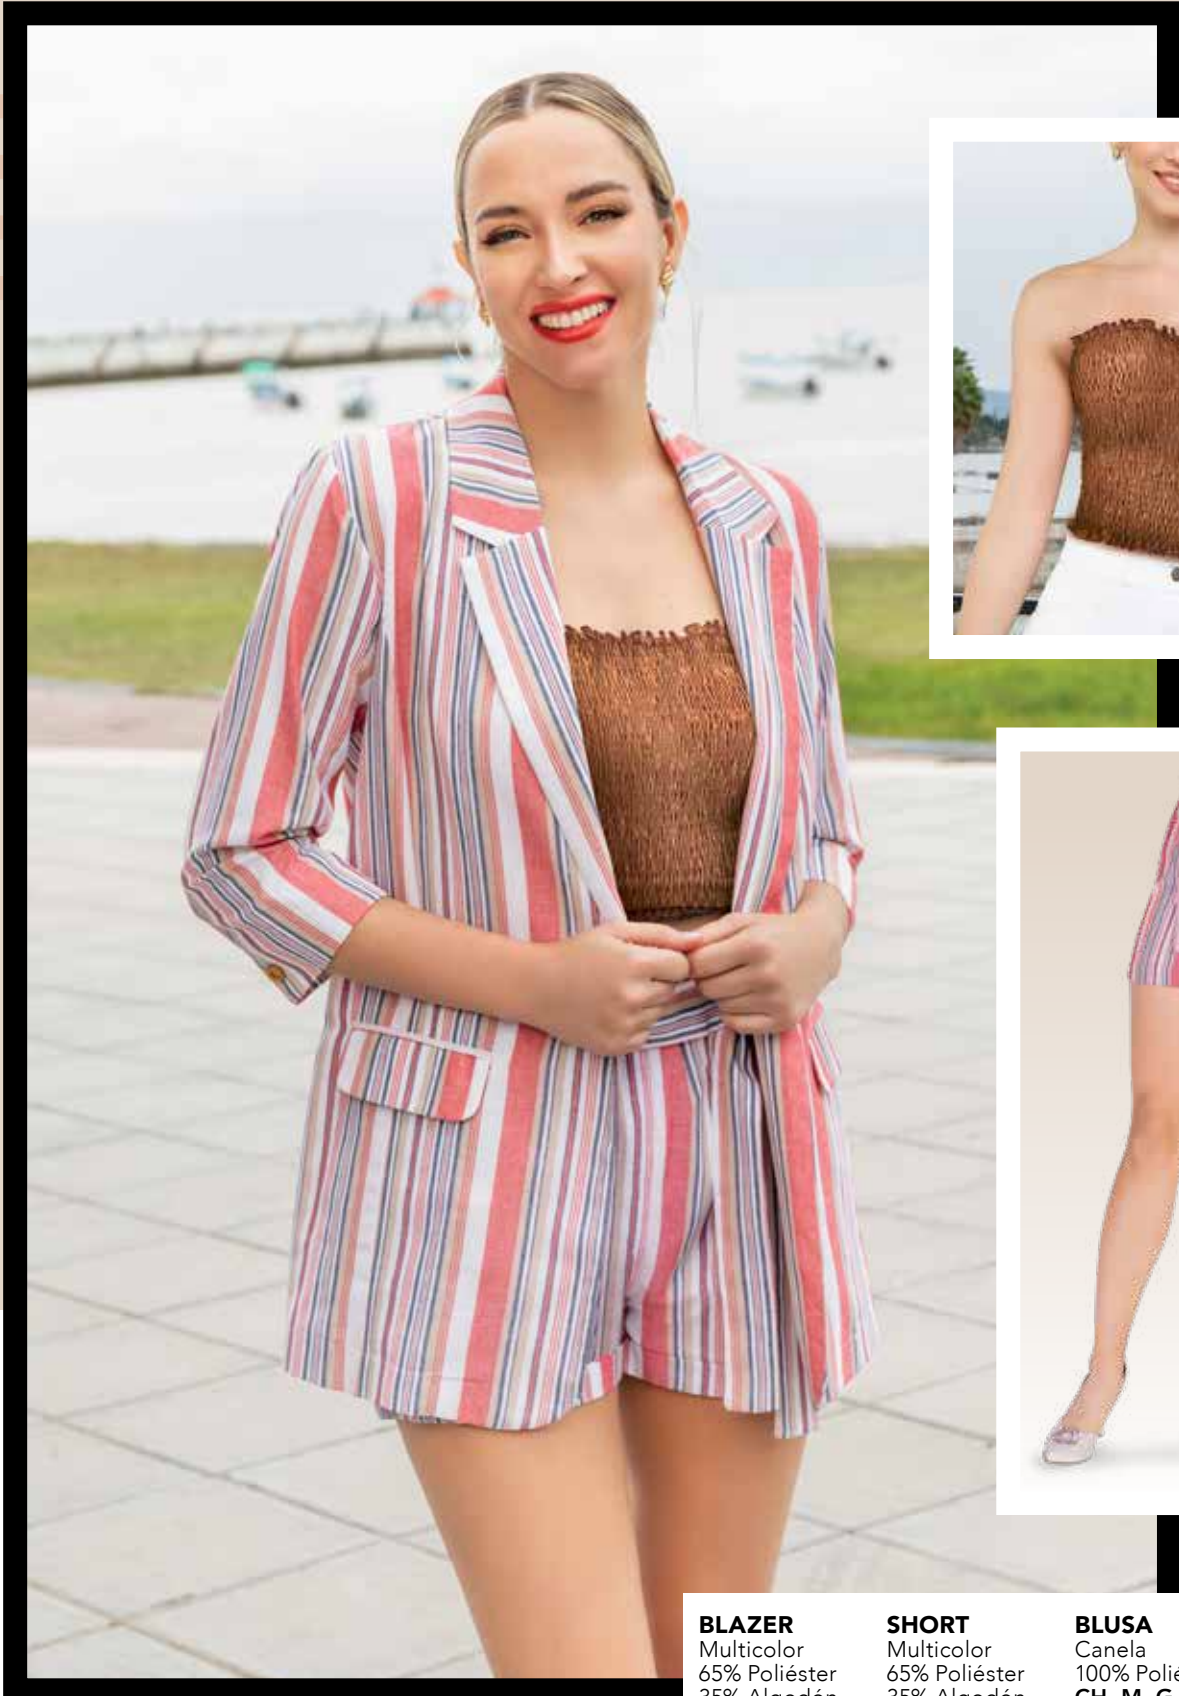

BLAZER
Multicolor
65% Poliéster
35% Algodón
CH, M, G, EG
170156
$678

SHORT
Multicolor
65% Poliéster
35% Algodón
5, 7, 9, 11, 13
170157
$398

BLUSA
Canela
100% Poliéster
CH, M, G, EG
16076
$248

ZAPATILLA
Blanco
Sintético
23 al 26.5
10 cm
22920
$748