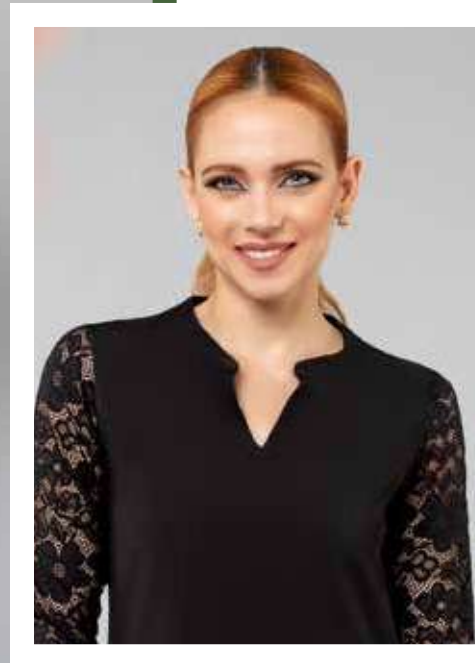

RINNA.

TÚNICA

Negro
100% Poliéster
CH, M, G, EG

160104

$478

FALDA

Magenta
100% Poliéster
5, 7, 9, 11, 13

160133

$498

ZAPATILLA

Plata
Sintético
22 al 26.5

6 cm

222184

$748