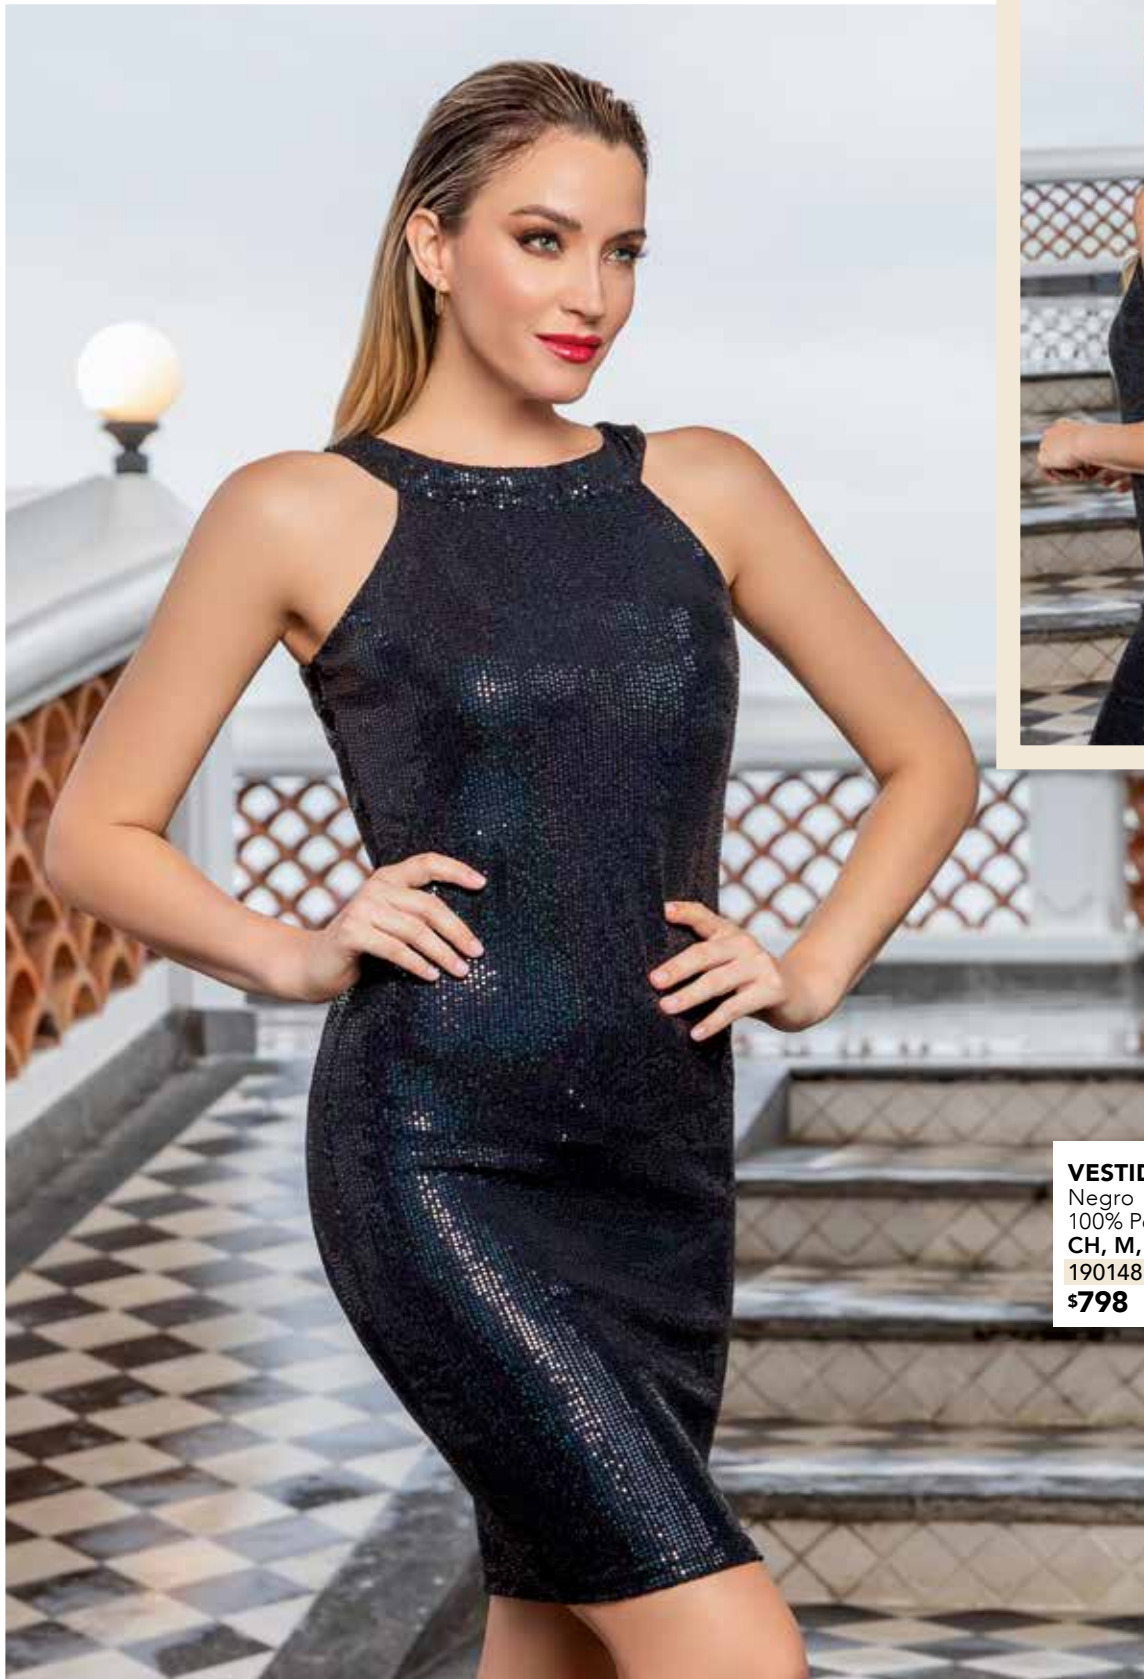

RINNA.

**VESTIDO**

Negro, Nude  
100% Poliéster  
CH, M, G, EG  
190141  
\$998

**VESTIDO**  
Plata  
95% Poliéster  
5% Elastano  
CH, M, G, EG  
190142  
**s498**

**VESTIDO**  
Negro  
100% Poliéster  
CH, M, G, EG  
190148  
**\$798**