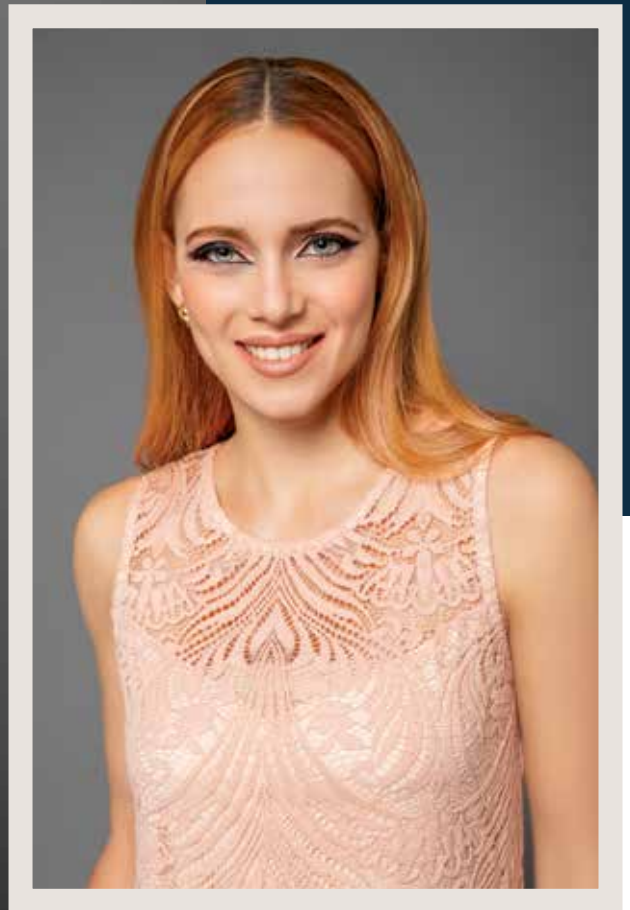

RINNA.

**VESTIDO**

Hunter  
100% Poliéster  
CH, M, G, EG  
19080  
**₡1,078**

**ABRIGO**  
 Ivory  
 100% Poliéster  
 CH, M, G, EG  
 19087  
**\$1,498**

**SHORT**  
 Ivory  
 100% Poliéster  
 5, 7, 9, 11, 13  
 19088  
**\$498**