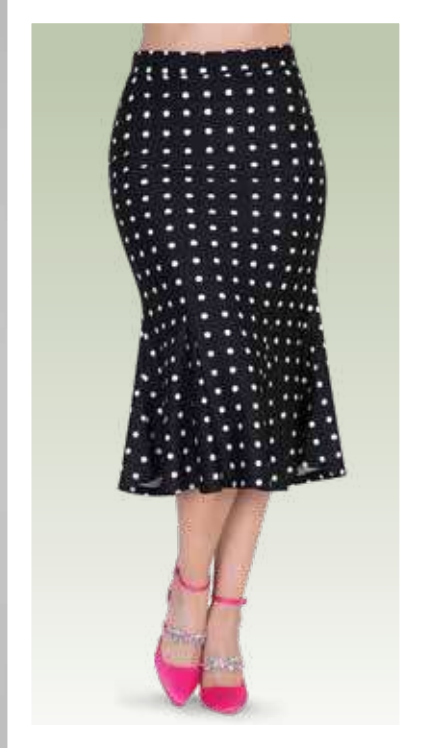

190111

\$778

**PLATAFORMA**

Palo de Rosa  
Sintético  
23 al 26 SE

6 cm

22923

\$828

**PANTIBLUSA**  
 Negro  
 95% Poliéster  
 5% Elastano  
 CH, M, G, EG  
 160121  
**\$398**