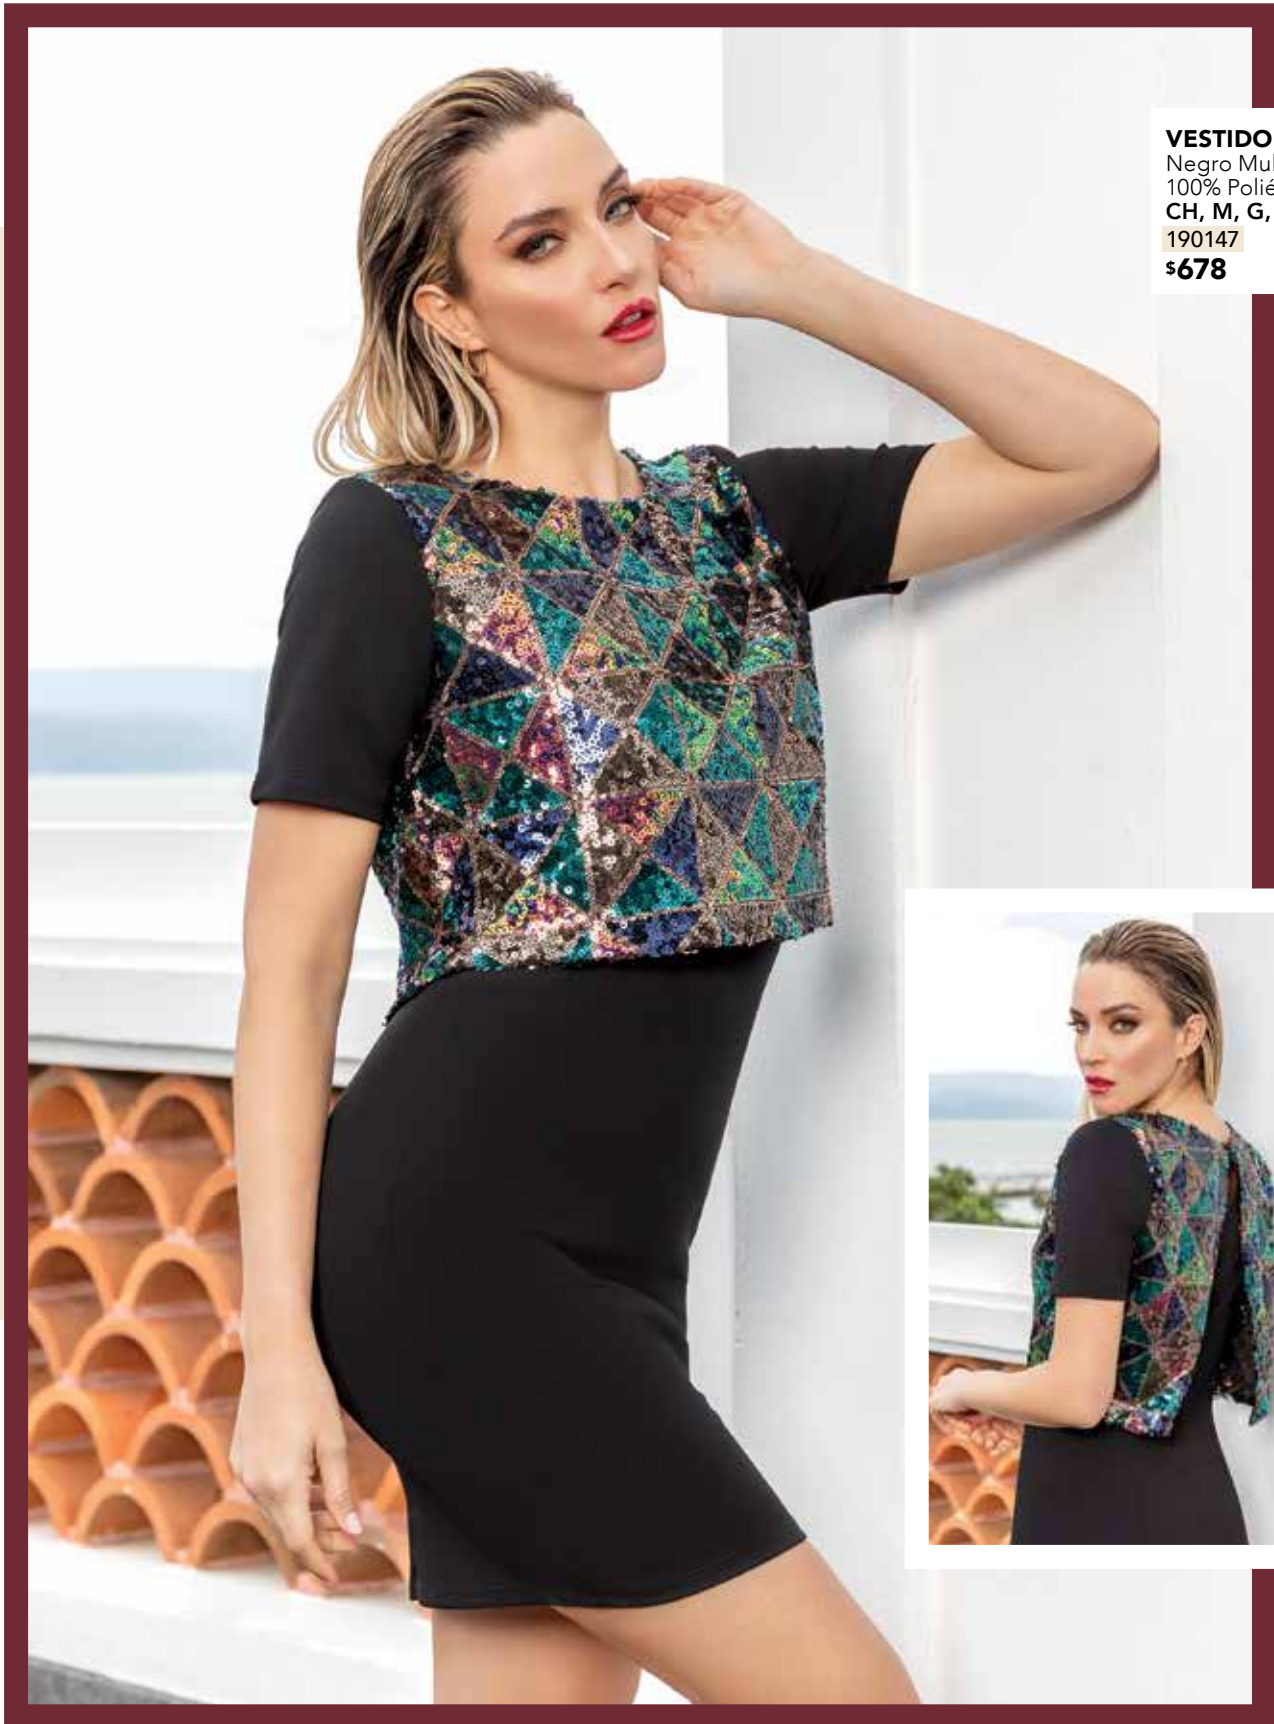

VESTIDO
Negro Multicolor
100% Poliéster
CH, M, G, EG
190147
$678