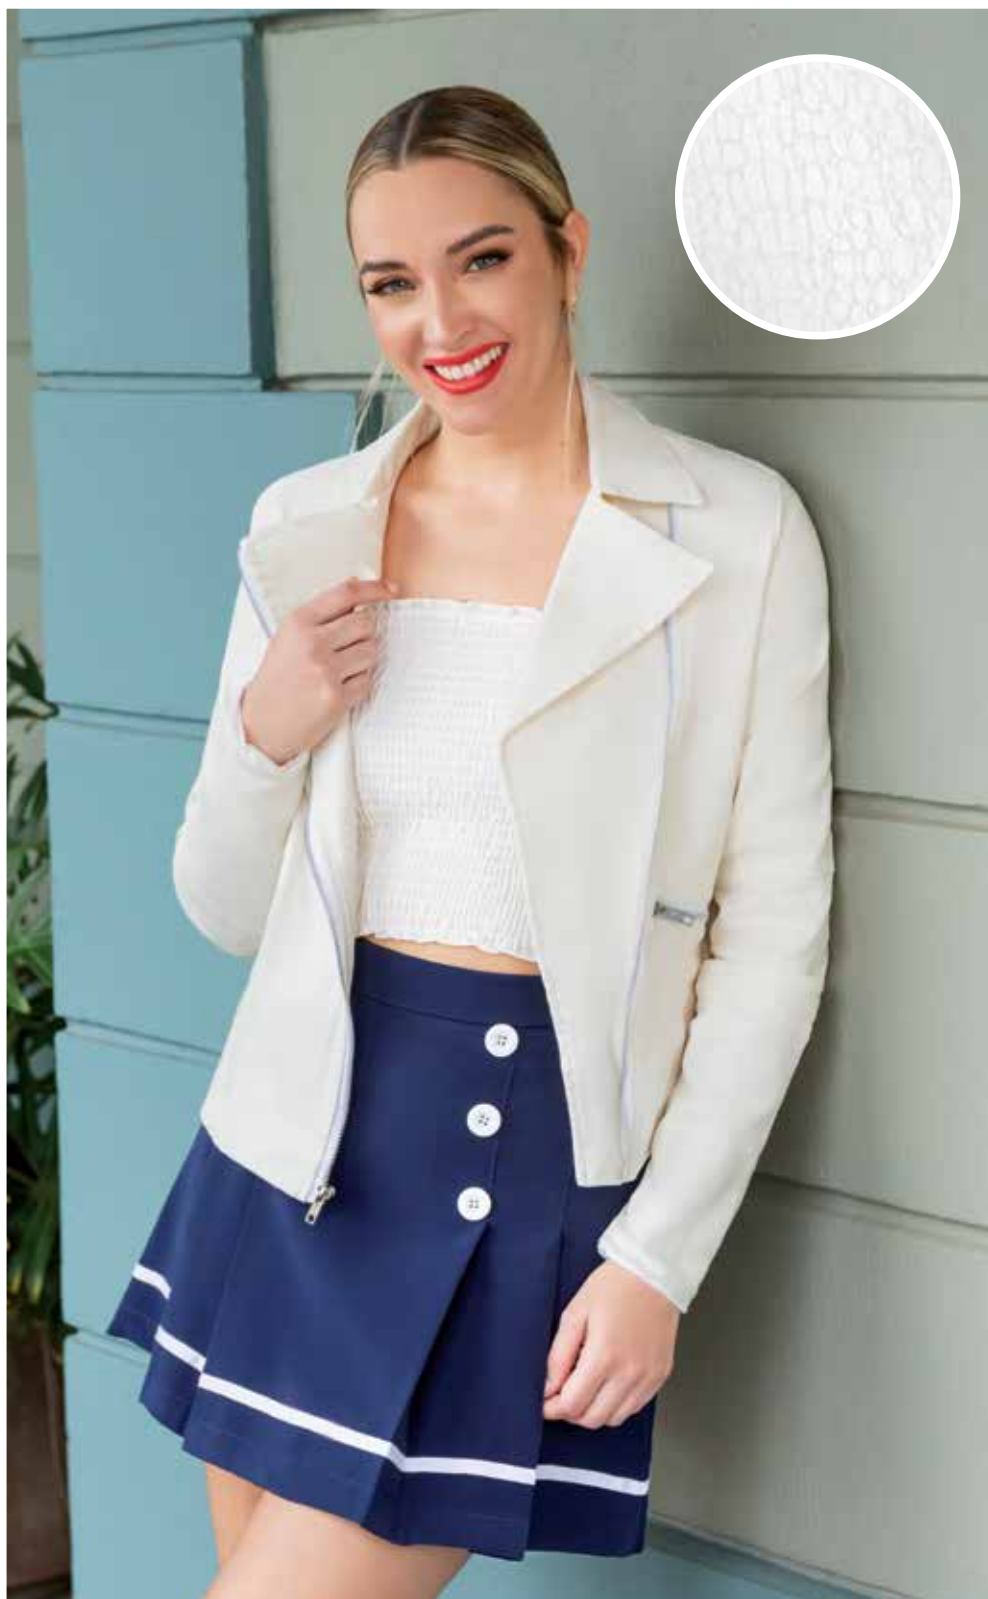

CHAMARRA

Hueso
100% Poliéster
CH, M, G, EG

16026

$798

FALDA

Marino, Blanco
100% Poliéster
5, 7, 9, 11, 13

160137

$478

ZAPATILLA

Blanco
Sintético
23 al 26.5
10 cm

22920

$748