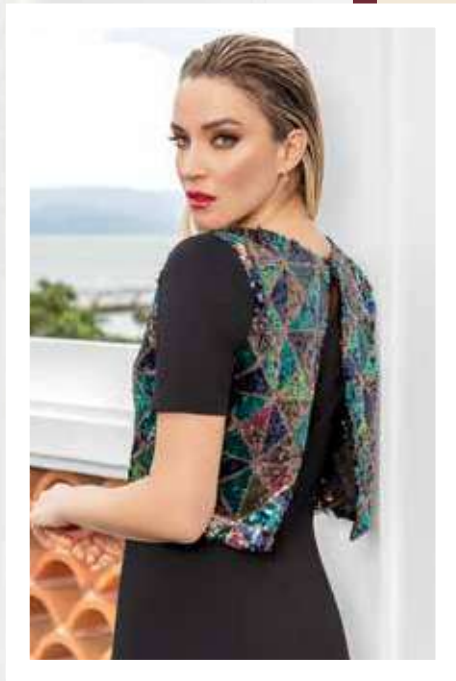

VESTIDO
Negro Multicolor
100% Poliéster
CH, M, G, EG
190147
$678