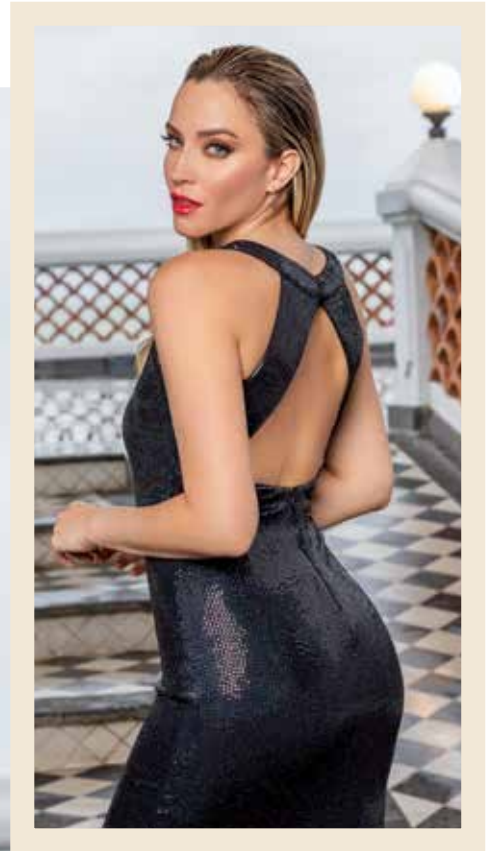

RINNA.

**VESTIDO**

Negro, Nude  
100% Poliéster  
CH, M, G, EG  
190141  
\$998

**VESTIDO**  
Plata  
95% Poliéster  
5% Elastano  
CH, M, G, EG  
190142  
**s498**

**VESTIDO**  
Negro  
100% Poliéster  
CH, M, G, EG  
190148  
**\$798**