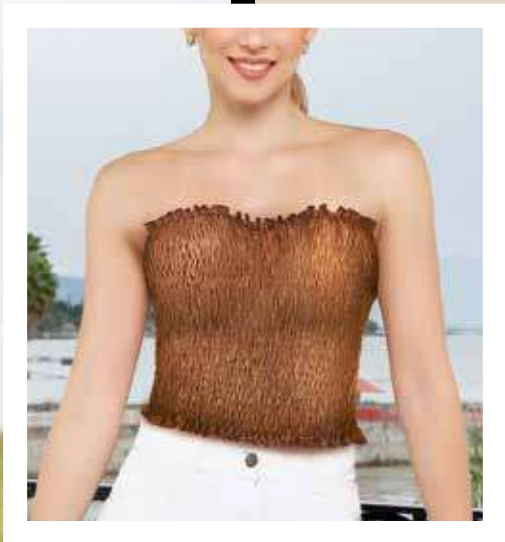

BLAZER
Multicolor
65% Poliéster
35% Algodón
CH, M, G, EG
170156
$678

SHORT
Multicolor
65% Poliéster
35% Algodón
5, 7, 9, 11, 13
170157
$398

BLUSA
Canela
100% Poliéster
CH, M, G, EG
16076
$248

ZAPATILLA
Blanco
Sintético
23 al 26.5
10 cm
22920
$748