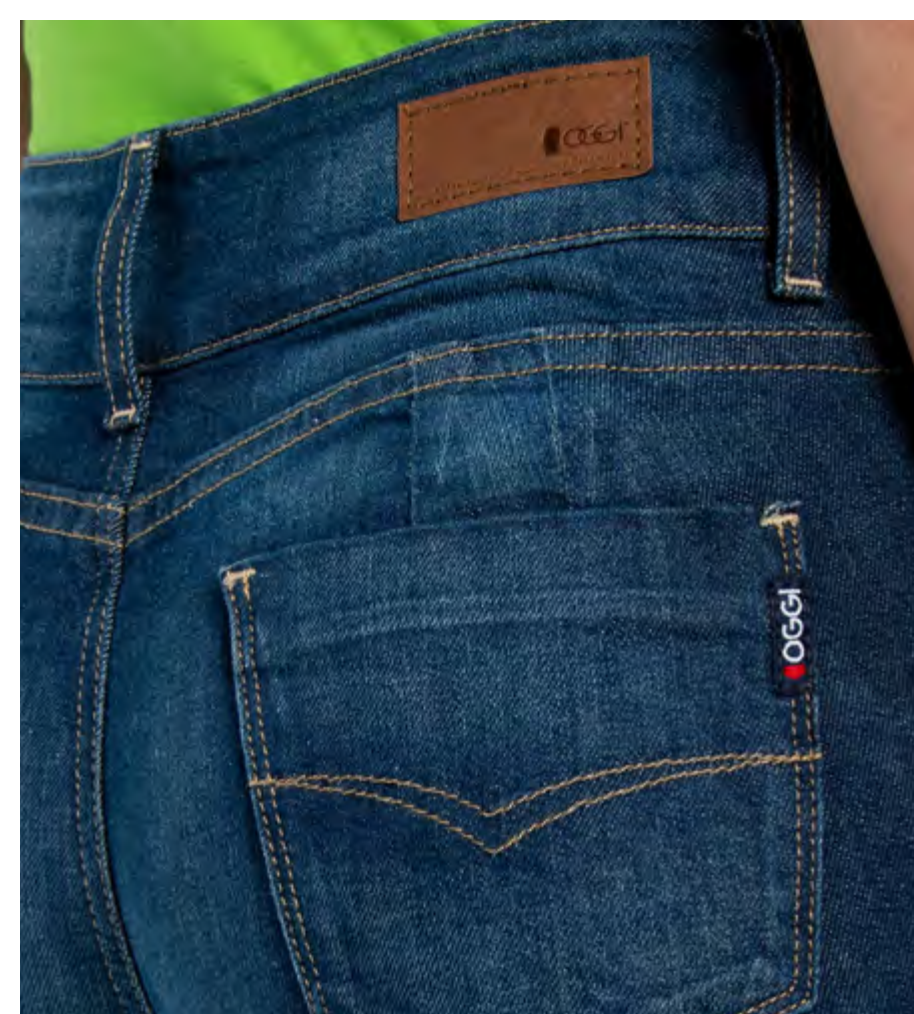

KATIA®
— SÚPER SKINNY —

MOD. 2412105
Katia Vintage Indigo Super Skinny
Tallas 3 a 17