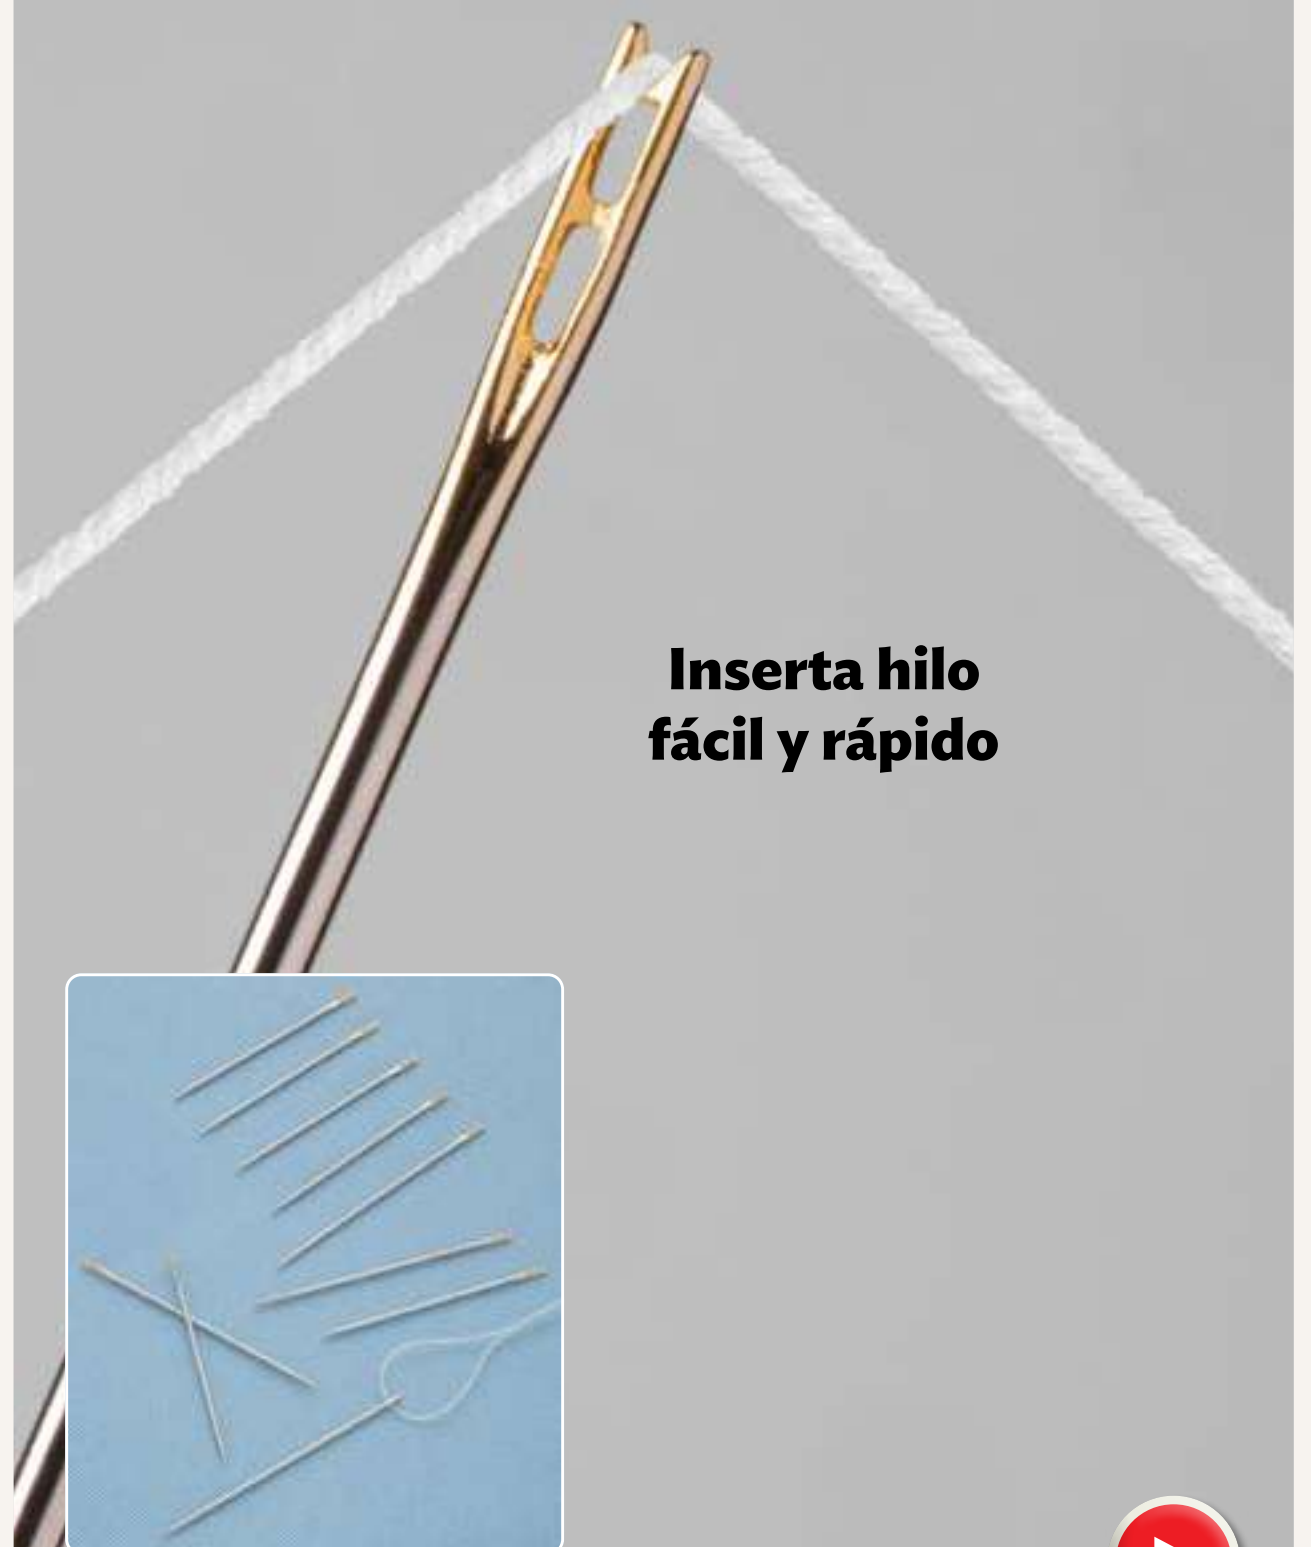

\$39⁹⁰

1 tira = telas delgadas
2 tiras = telas gruesas

Fibra de Polipropileno.
14 m de largo x 1.7 cm de ancho.

23104

Agujas Mágicas

\$29⁹⁰ / 10 piezas

**Inserta hilo
fácil y rápido**

Acero. Incluye 10 piezas: (4) 4.1 cm. (6) 3.6 cm.