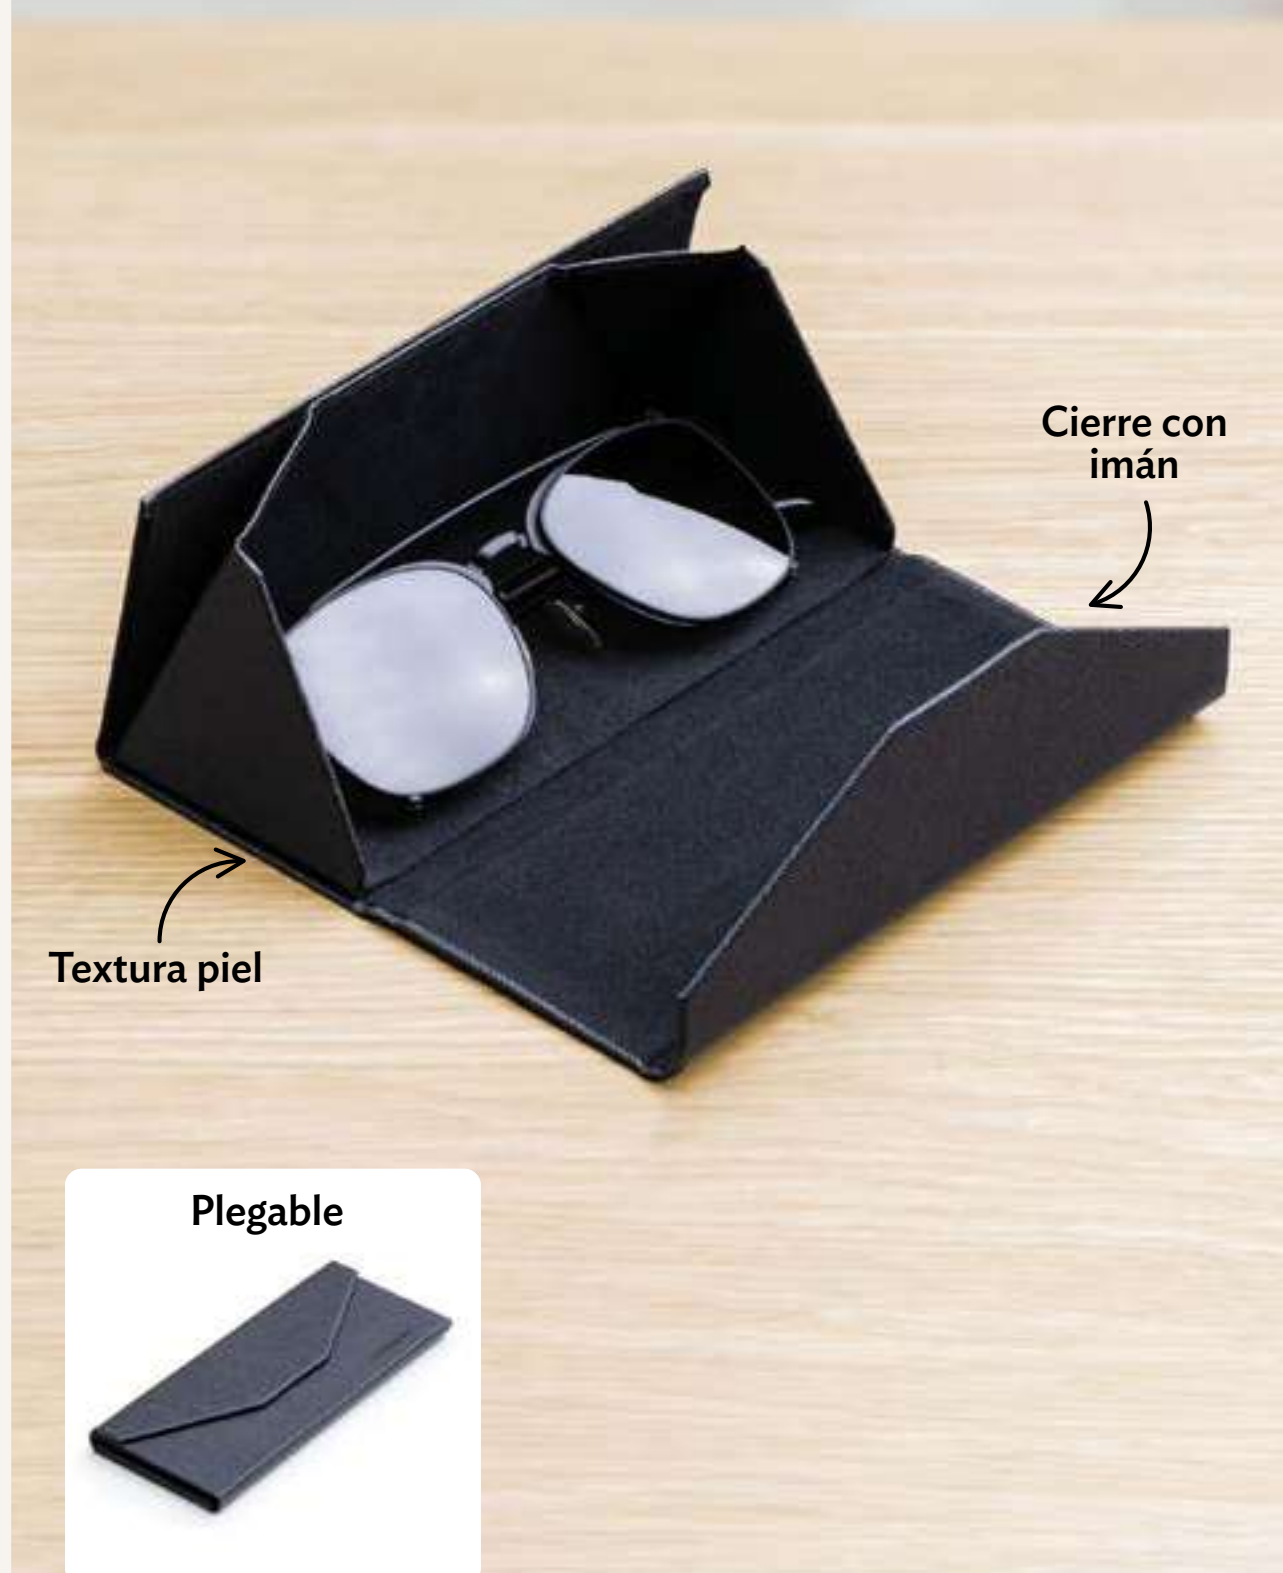

Tapa B Twist

Polipropileno. D. 7 x 4 cm.

PORTADA

MENÚ

OFERTAS

23574 SET STRAP CONMIGO A SOLO \$239

Poliéster y TPU. **Soporta. 240 g c/u.**
Correa ajustable: Grande: 115 cm, Chica 25 cm.

Incluye 2

24716
Porta Lentes Slim
\$99⁹⁰

NUEVO

Poliuretano, Acero y Terciopelo.
16 x 6 x 6 cm. Sistema de cierre con imán.

23136
Paños Crystal
\$39⁹⁰ / 4 piezas

Poliéster.
Incluye 4 piezas: (4) 15 x 13 cm c/u.

PORTADA