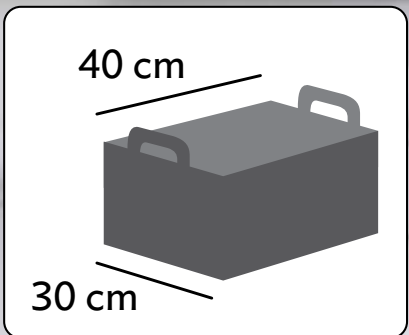

Polipropileno. Incluye 8 piezas: (8) **Soporta. 1 kg.**
44 x 13 x 3 cm c/u. Sistema abatible.

PORTADA

MENÚ

OFERTAS

23226
Deco Cesto
\$149

Fieltro. **Cap. 20 L.**
Soporta. 6 kg. 40 x 30 x 25 cm.

ORGANIZA
tu VIDA