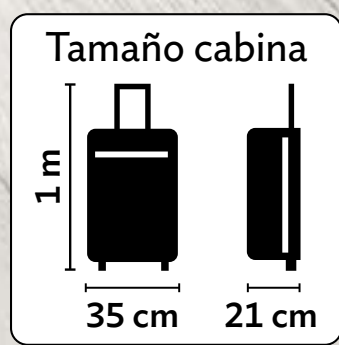

 PORTADA

 MENÚ

 OFERTAS

23716

Maleta Guarda Fácil

\$1,400

\$599

Al comprar
3 productos
del catálogo