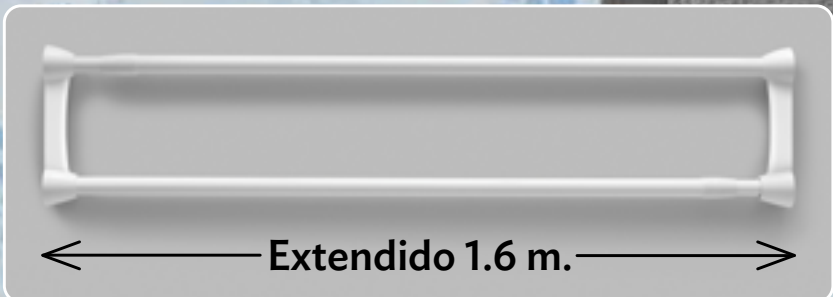

22405
Maxi Tubo Doble
$599

-25%
$449

← Extendido 1.6 m. →

Aluminio pintado y Polipropileno.
Soporta. 2 kg. 85 x 5 x 20 cm.
Extendido: 1.6 m x 5 x 20 cm.
Instalación con tornillería incluida.

NUEVO

24407
Cortina Dots
$199