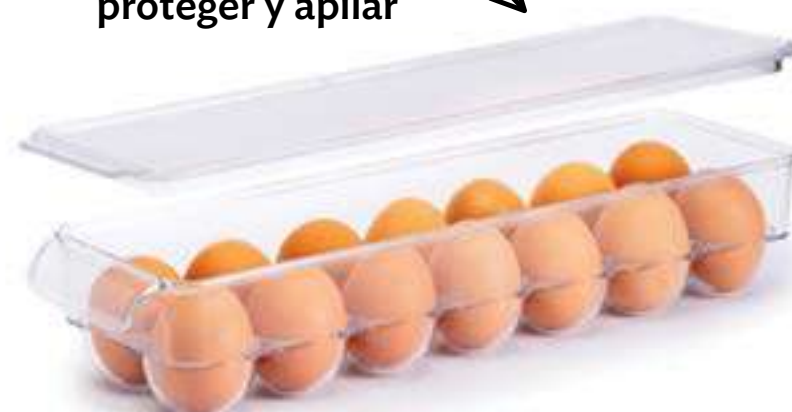

Asa para
fácil acceso

PET. **Cap. 3.5 L.**
37 x 11 x 10 cm.

D 23173
Huevera Pro
\$179

Con tapa para
proteger y apilar

14 espacios
individuales

PET. **Cap. de 14 huevos.**
37 x 11 x 7 cm.

PORTADA

MENÚ