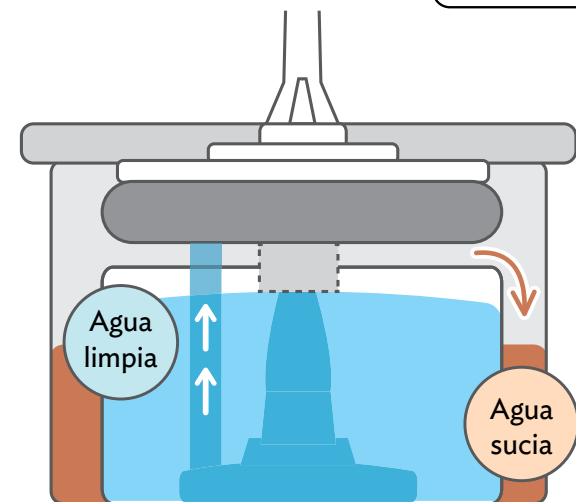

\$1,100

\$599

Al comprar **3** productos del catálogo

NUEVO

TRAPEA SIEMPRE CON
AGUA LIMPIA

**Separa el agua
limpia de la sucia**

Sistema Aqua Klin
separa agua limpia
y sucia

Sistema Active Spin