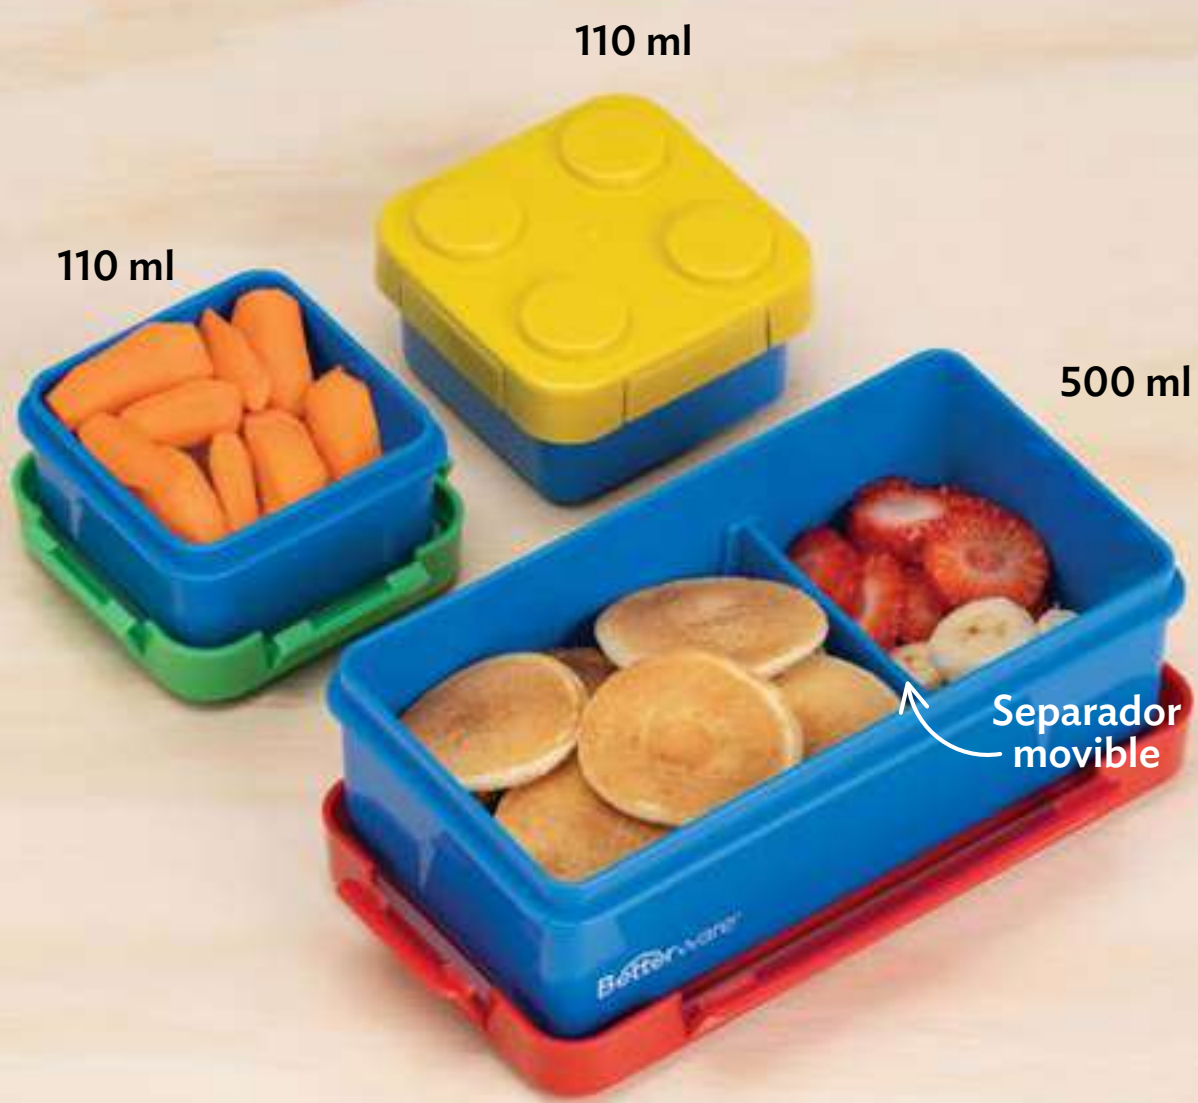

24302
Lunch Blocks
$249

NUEVO

Encaja a la perfección

LIBRE
BPA

Polipropileno y Silicón. Incluye 3 contenedores con tapa. (1) 19 x 11 x 7 cm. (2) 8 x 8 x 4 cm.

23372
Set Dino
$299

LIBRE
BPA

-15%
$249