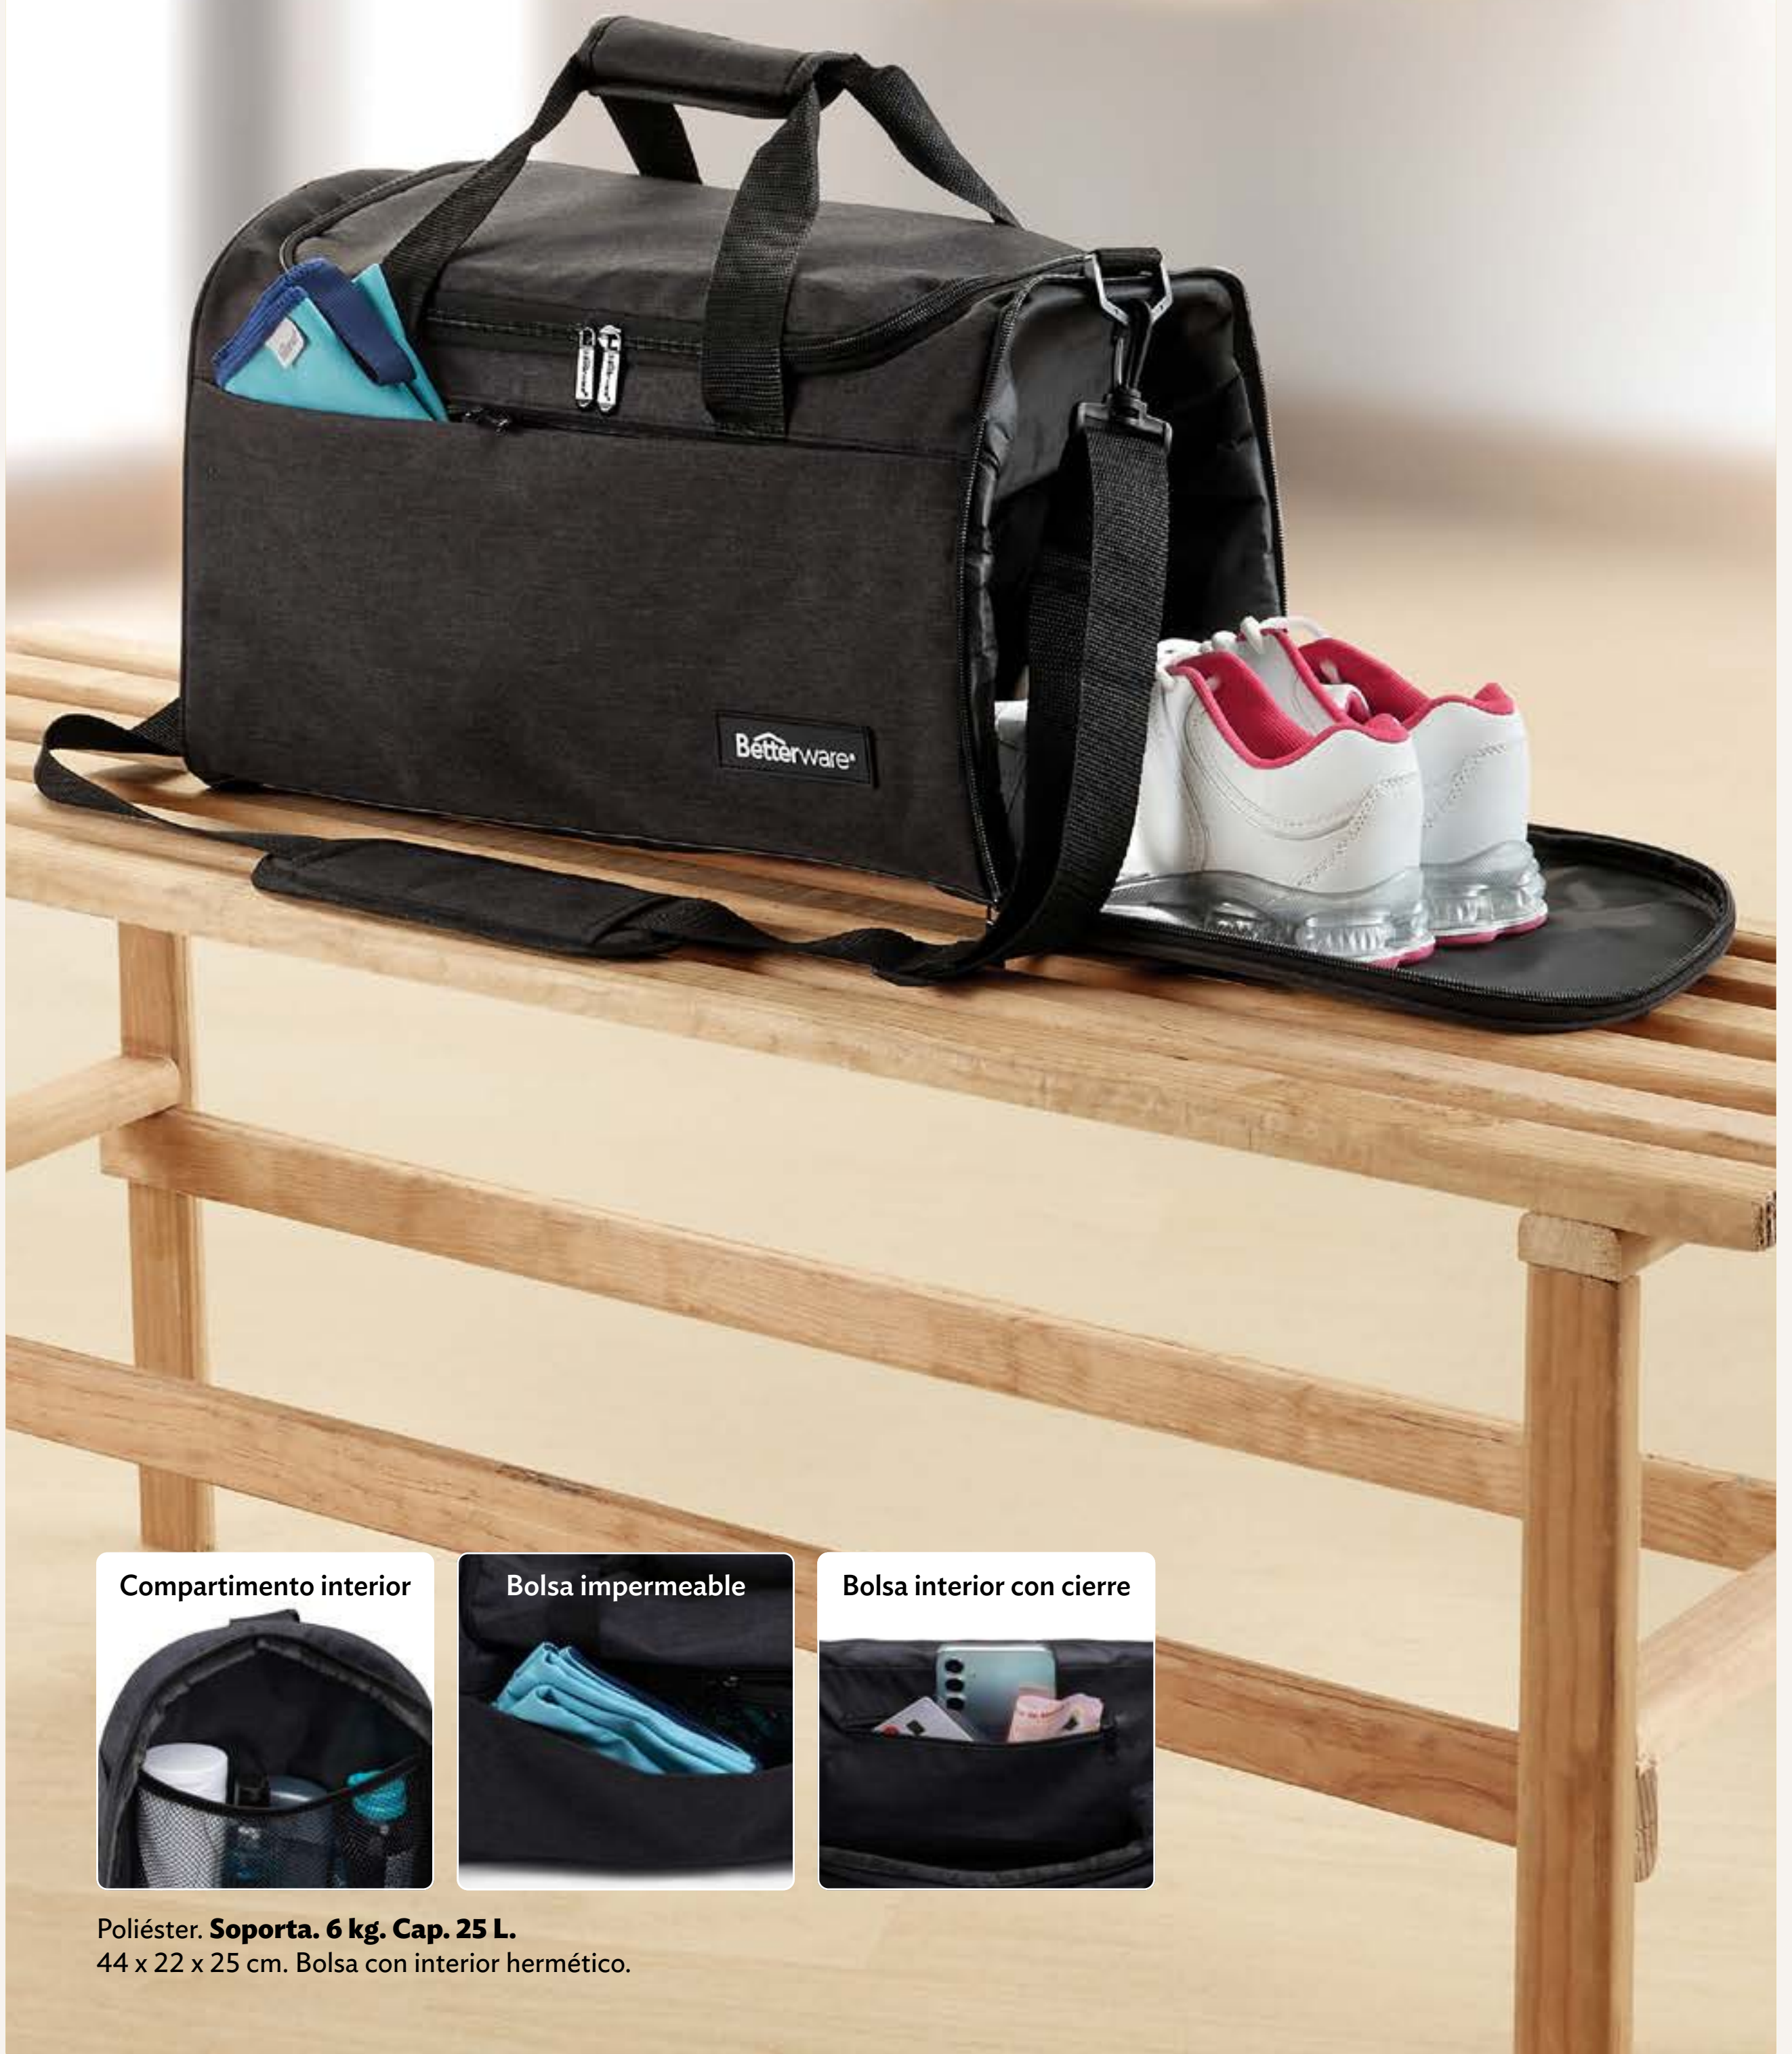

CONTIGO

24704

Maleta B Sport Black

$399

NUEVO

Poliéster. **Soporta. 6 kg. Cap. 25 L.**
44 x 22 x 25 cm. Bolsa con interior hermético.

BIENESTAR

PRAC
TIC
MUE
BLES