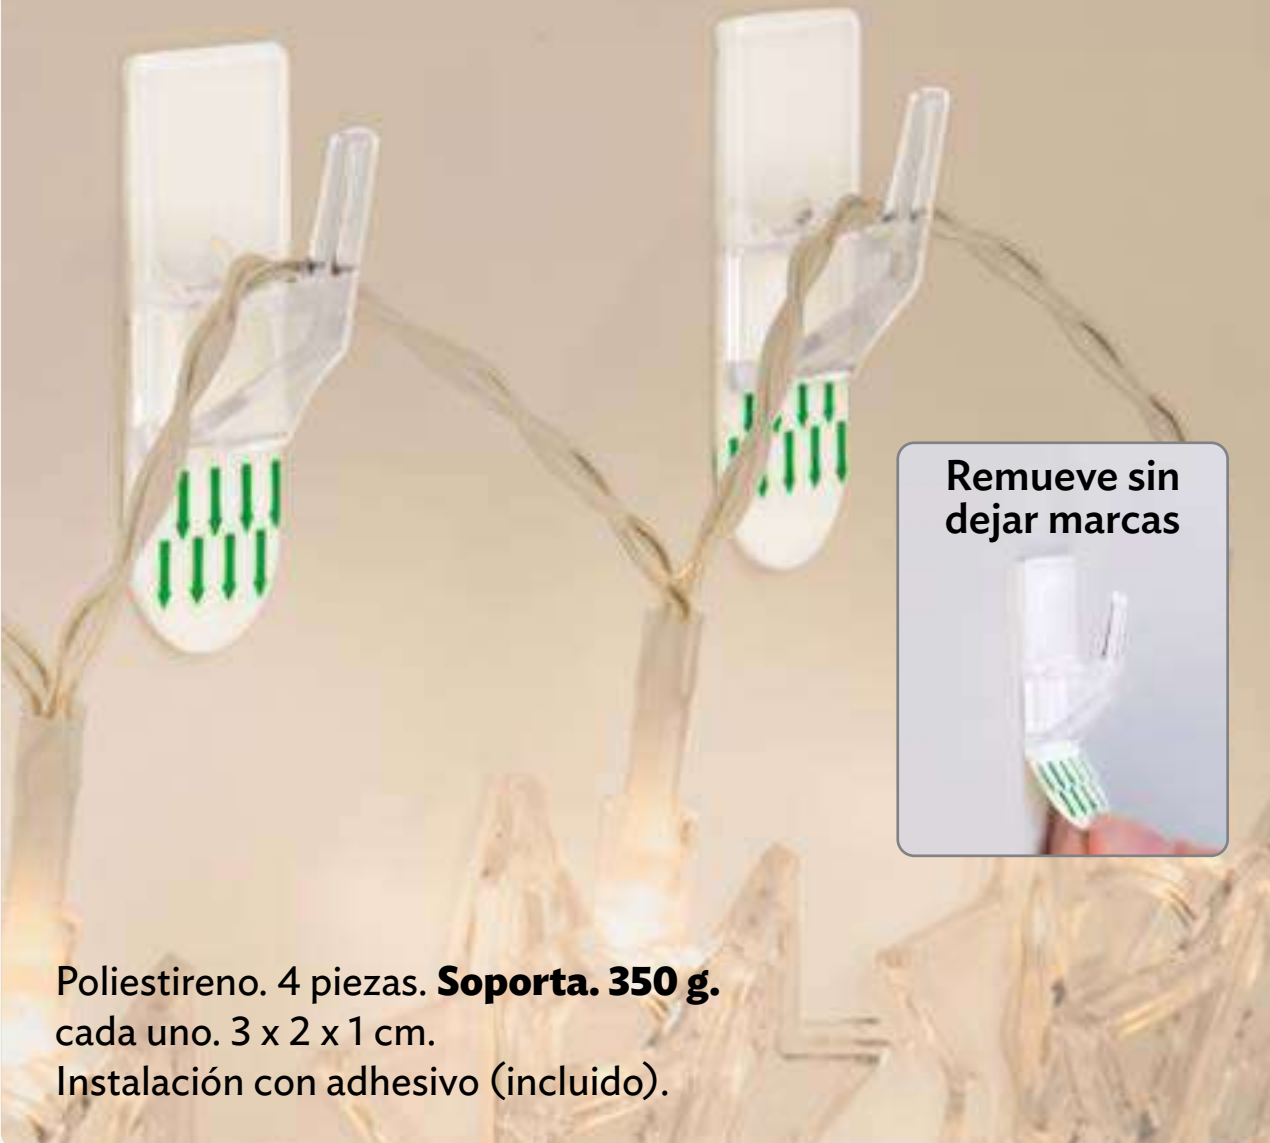

Remueve sin
dejar marcas

Poliestireno. 4 piezas. **Soporta. 350 g.**
cada uno. 3 x 2 x 1 cm.
Instalación con adhesivo (incluido).

23797
Mini Practi Ganchitos
$59⁹⁰

**¡ÚLTIMAS
PIEZAS!***

- → Decoraciones
- → Luces
- → Plantas

20 PIEZAS