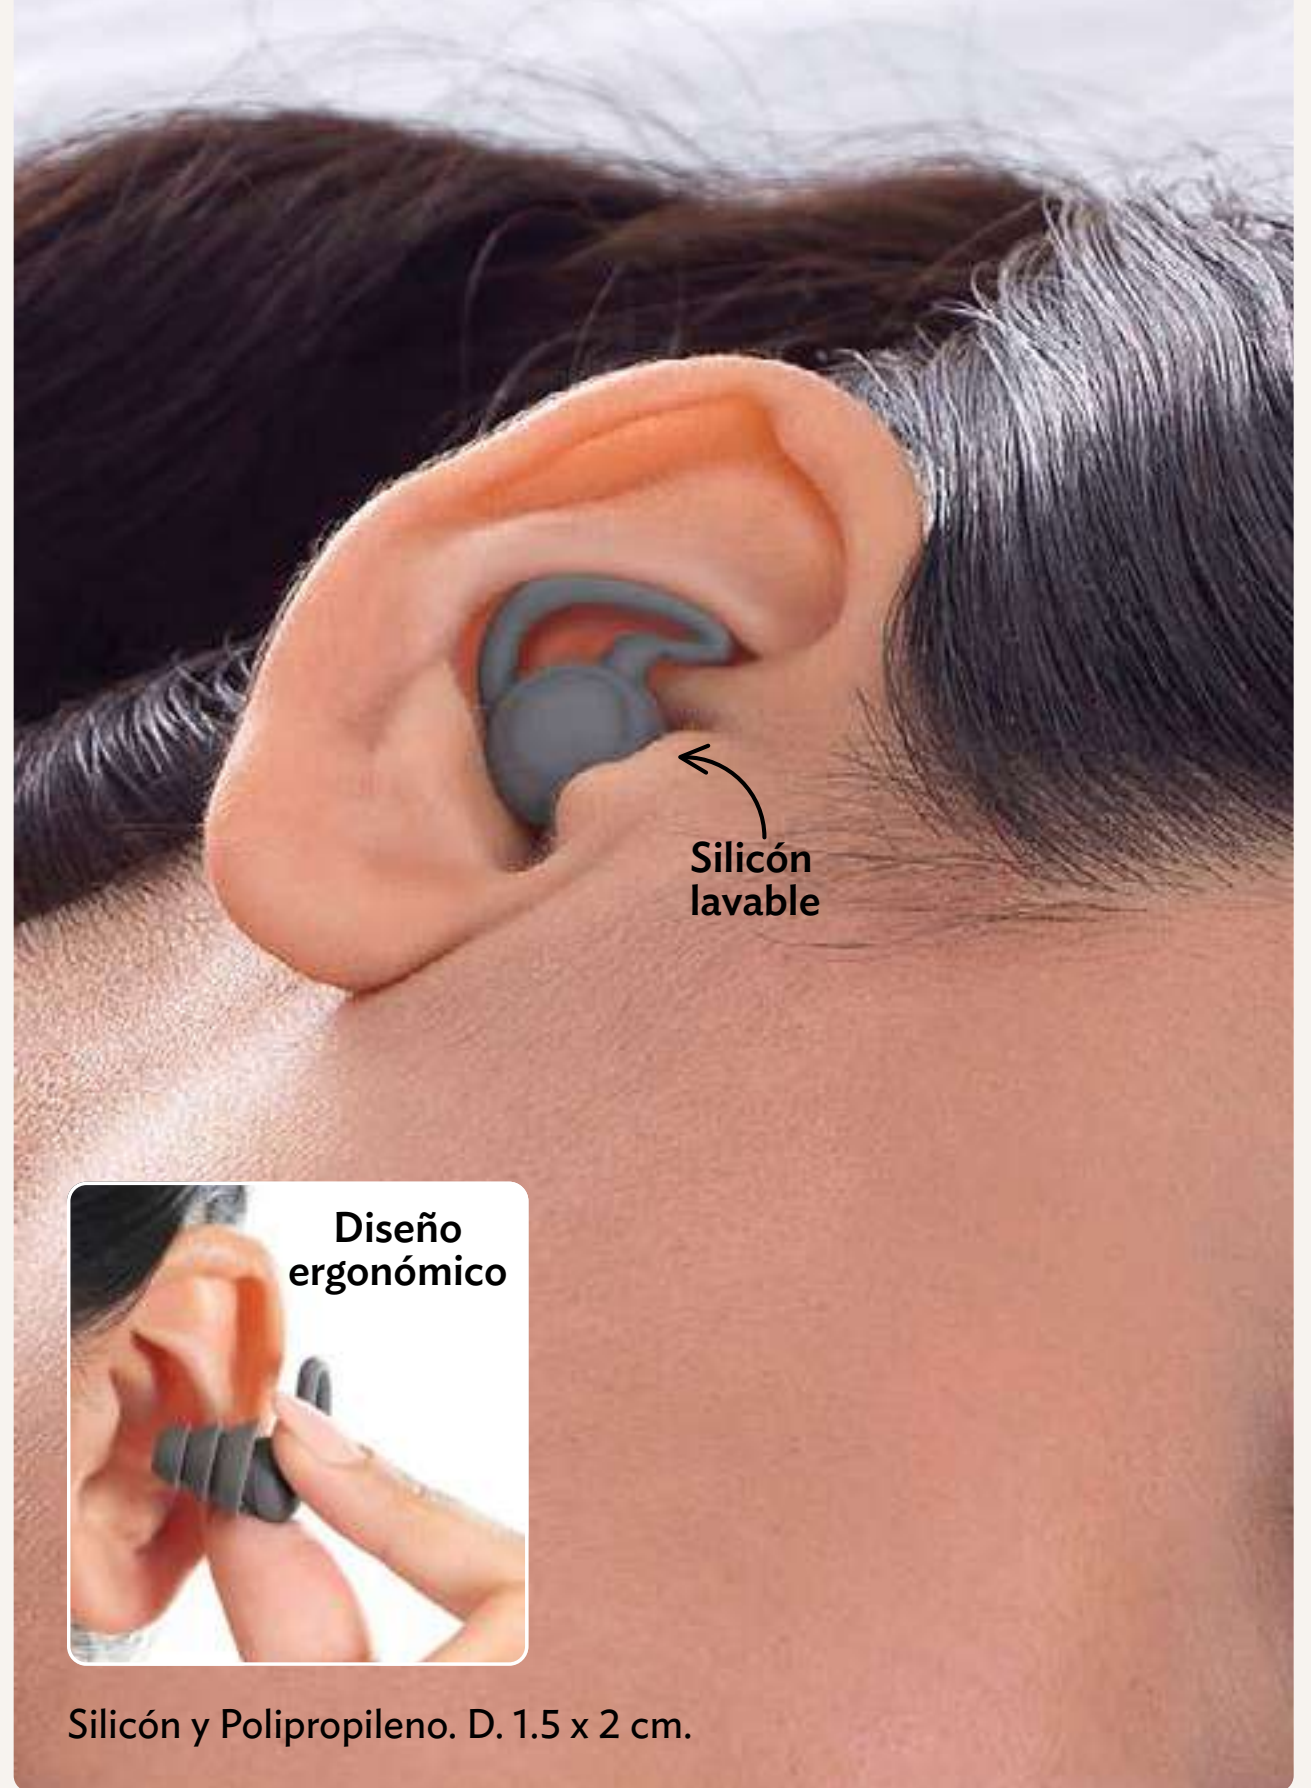

Nailon y gel.
17 x 22 x 2 cm.

22373
Tapones Dulces Sueños
\$79⁹⁰

Silicón y Polipropileno. D. 1.5 x 2 cm.

21311
Antifaz Dulces Sueños
\$59⁹⁰

Diseño Ergo-Comfort

Poliéster y espuma de poliuretano (interior).
Extendido: 55 x 9 x 2 cm.
Máscara: 22 x 9 cm.
Cierre con velcros.