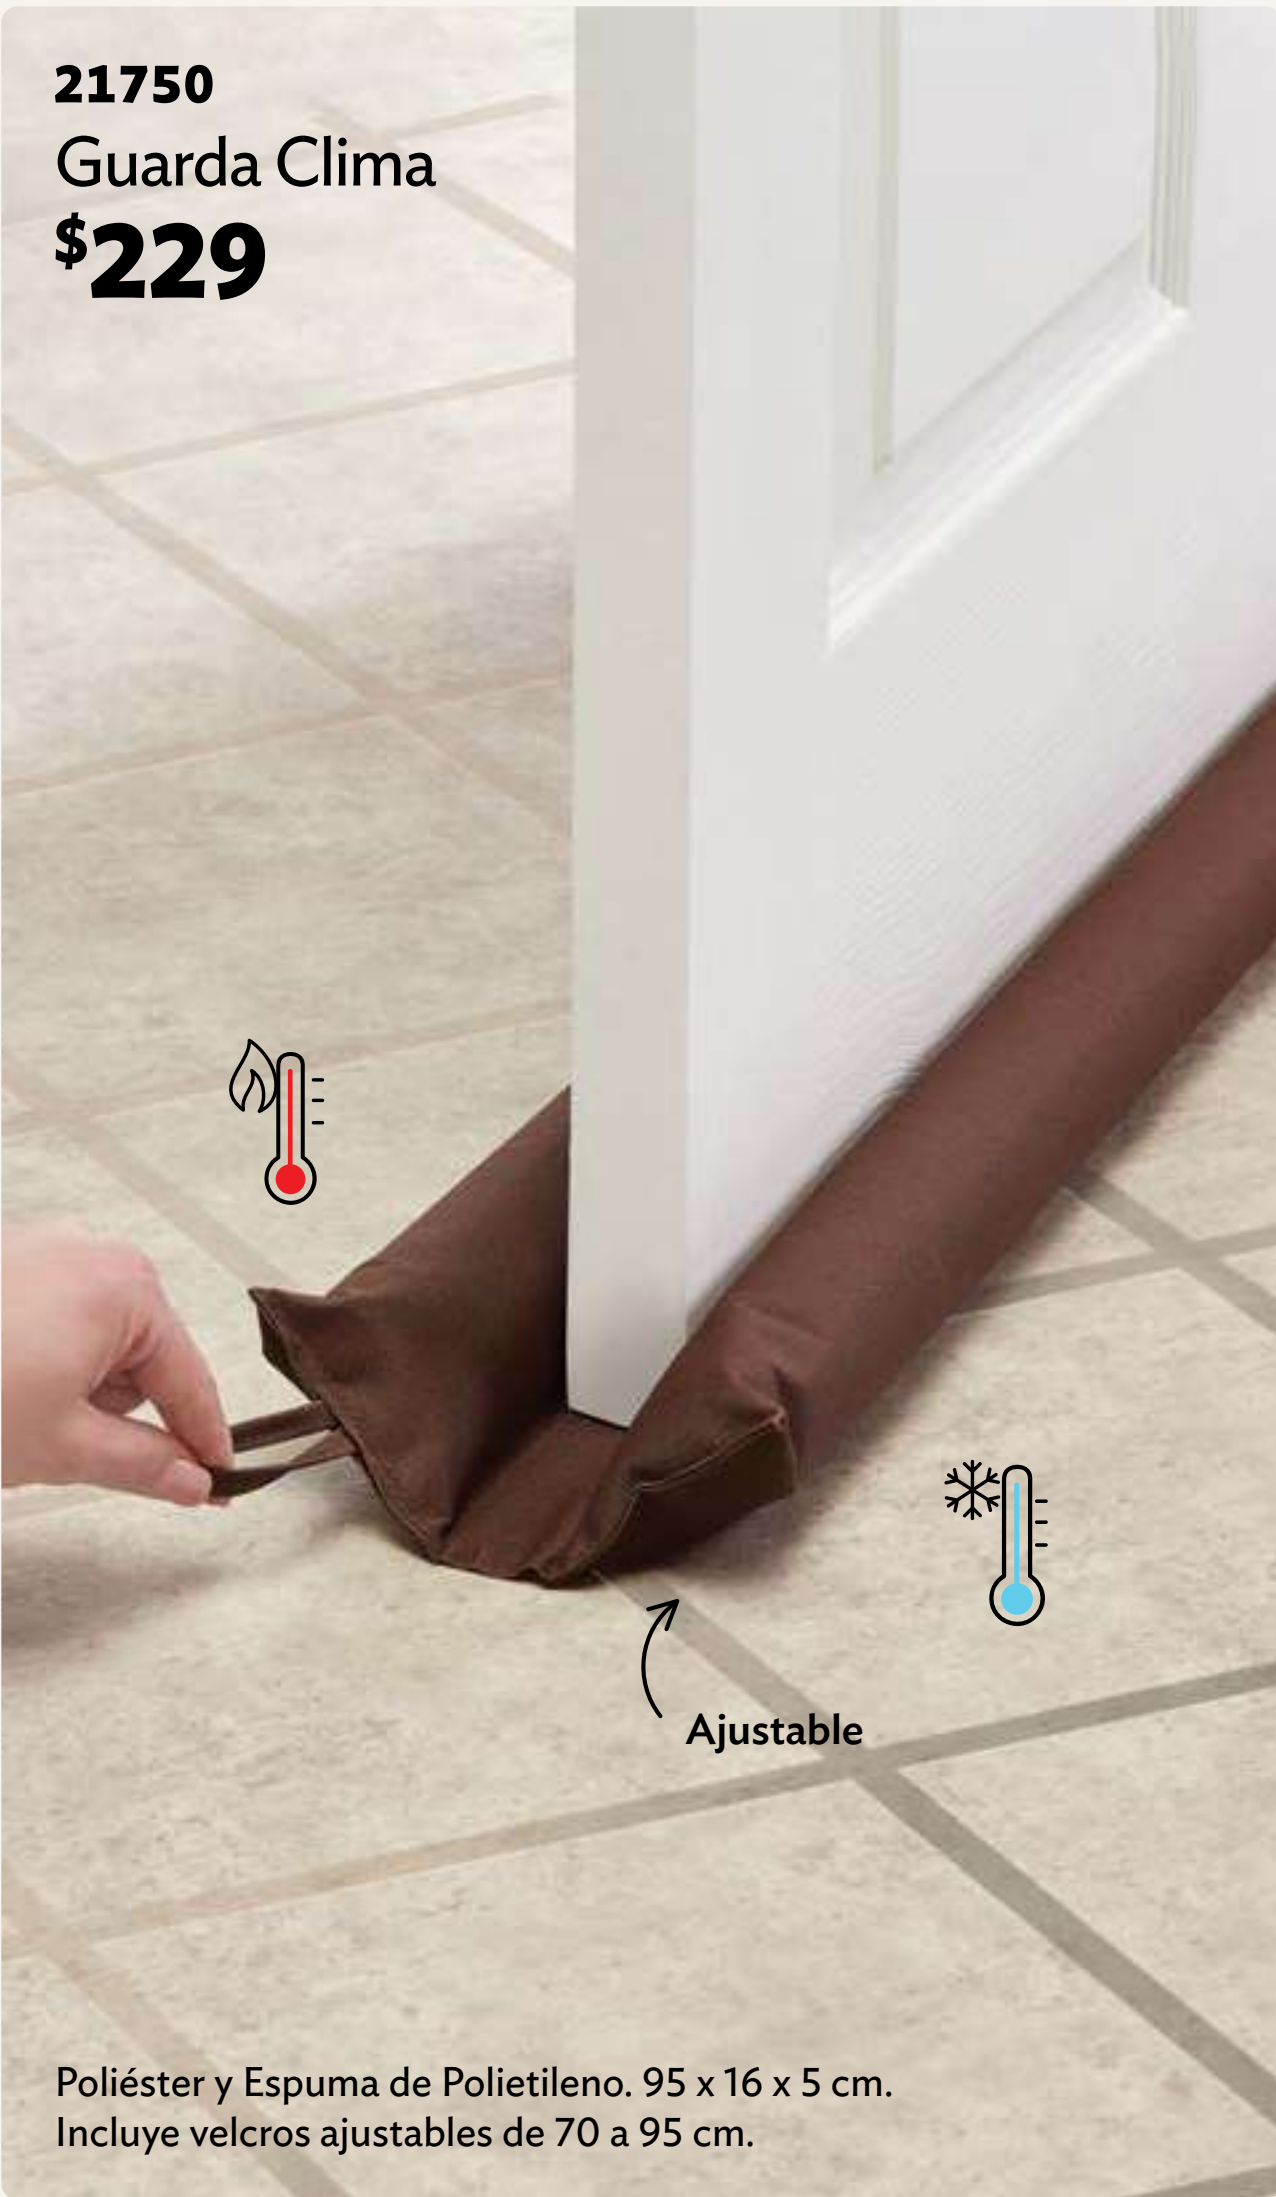

Retira sin
dañar tu pared

PVC adherible y Acero inoxidable. Incluye 2 piezas:
(2) **Soporta. 2 kg.** 6 x 6 x 2 cm c/u.

B PORTADA

≡ MENÚ

H OFERTAS

21750
Guarda Clima
\$229

Poliéster y Espuma de Polietileno. 95 x 16 x 5 cm.
Incluye velcros ajustables de 70 a 95 cm.