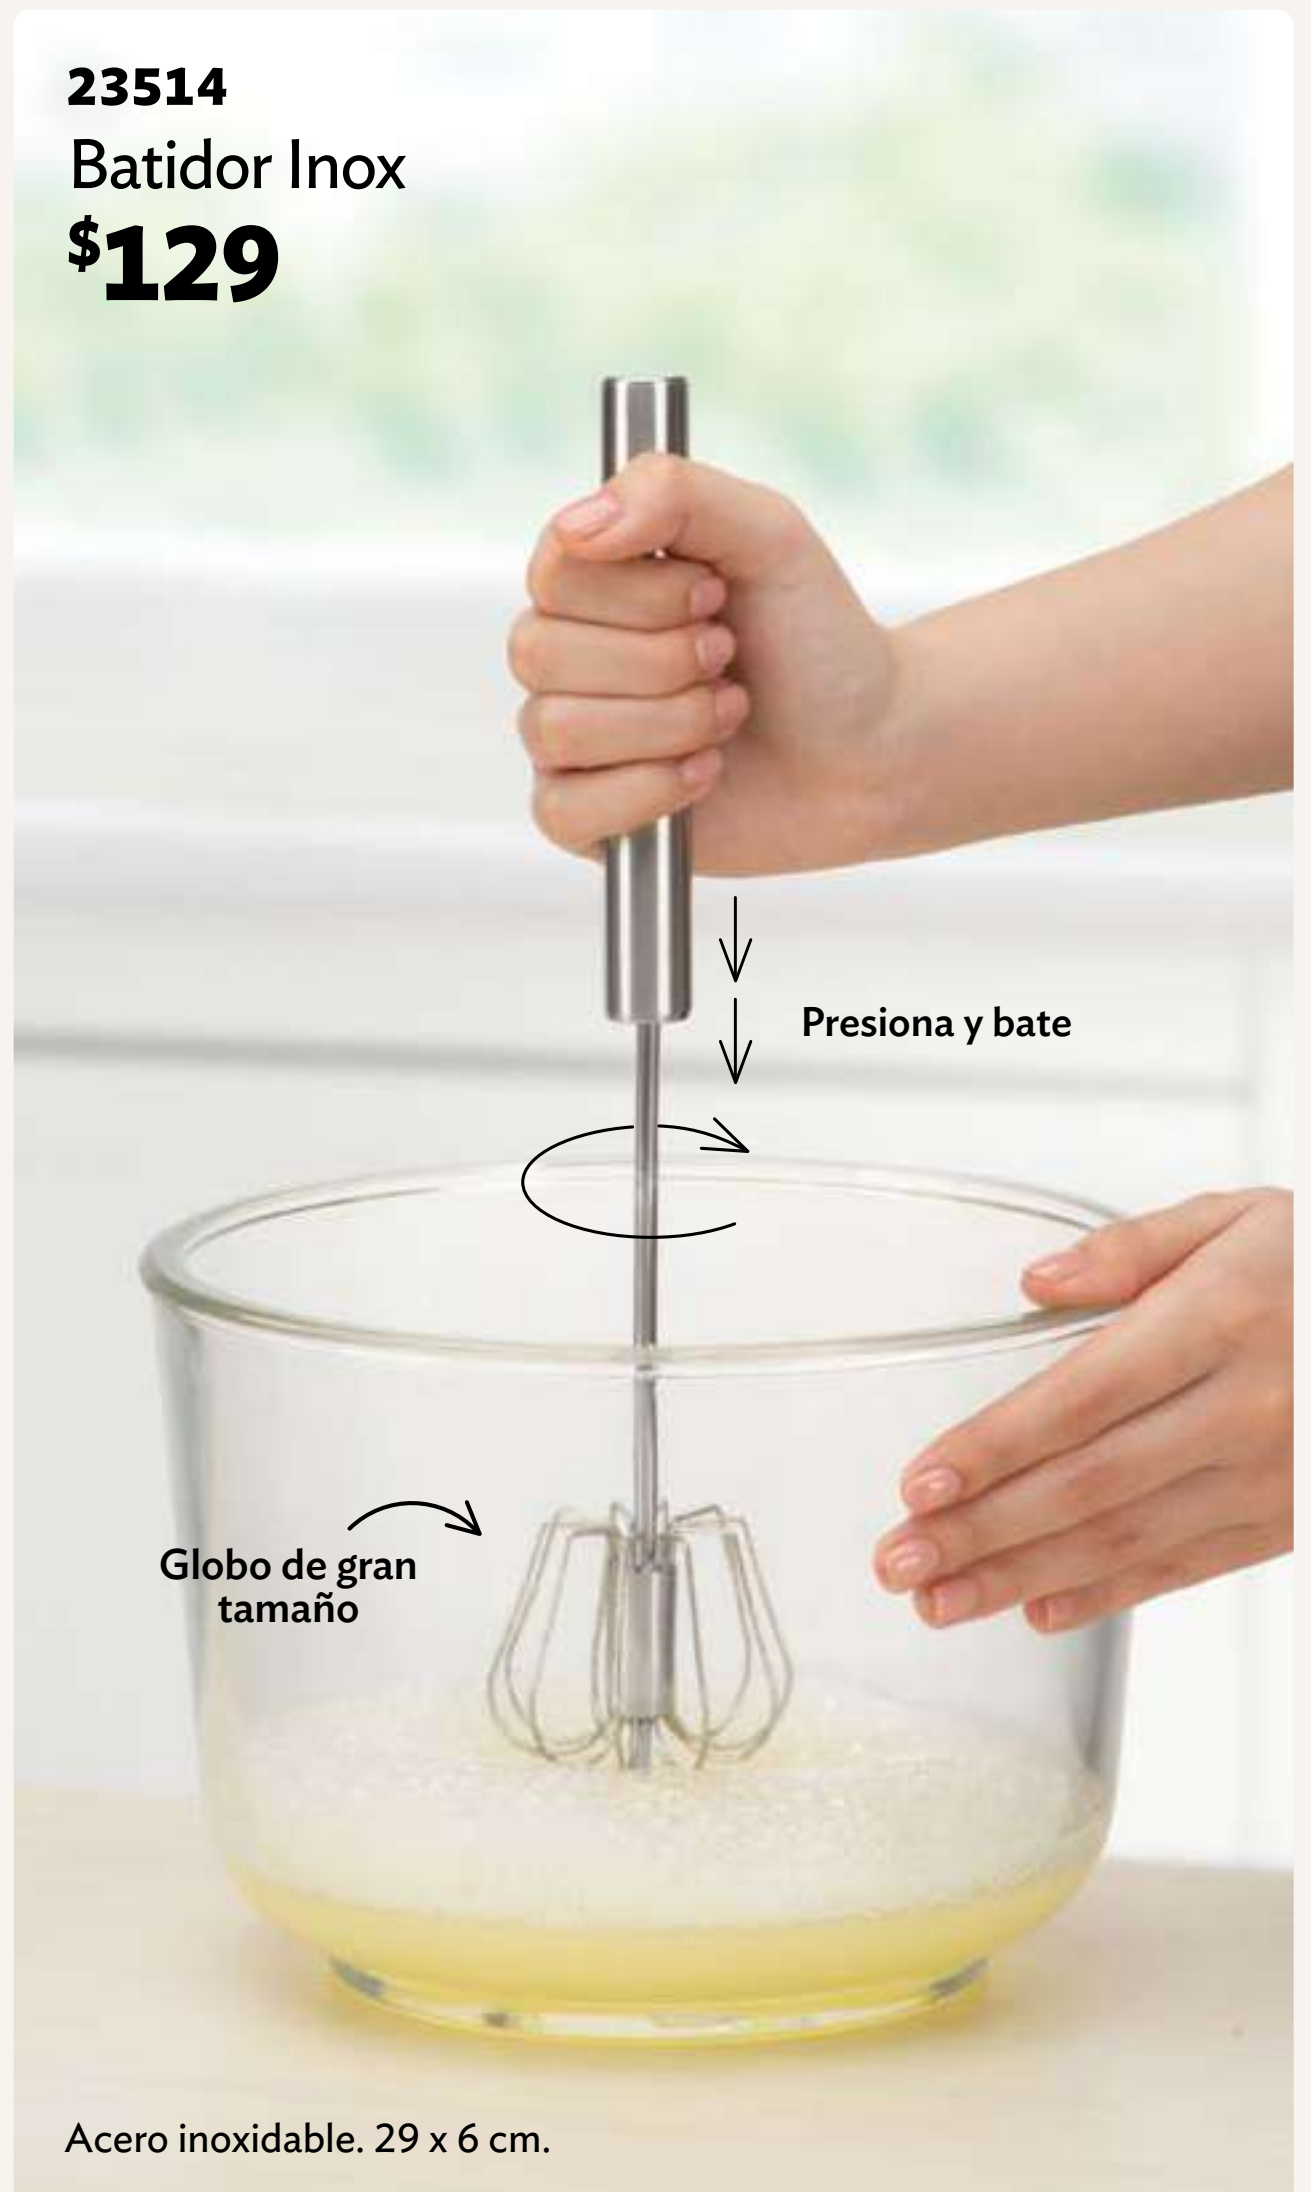

Acero inoxidable. 29 x 6 cm.

PORTADA

MENÚ

OFERTAS