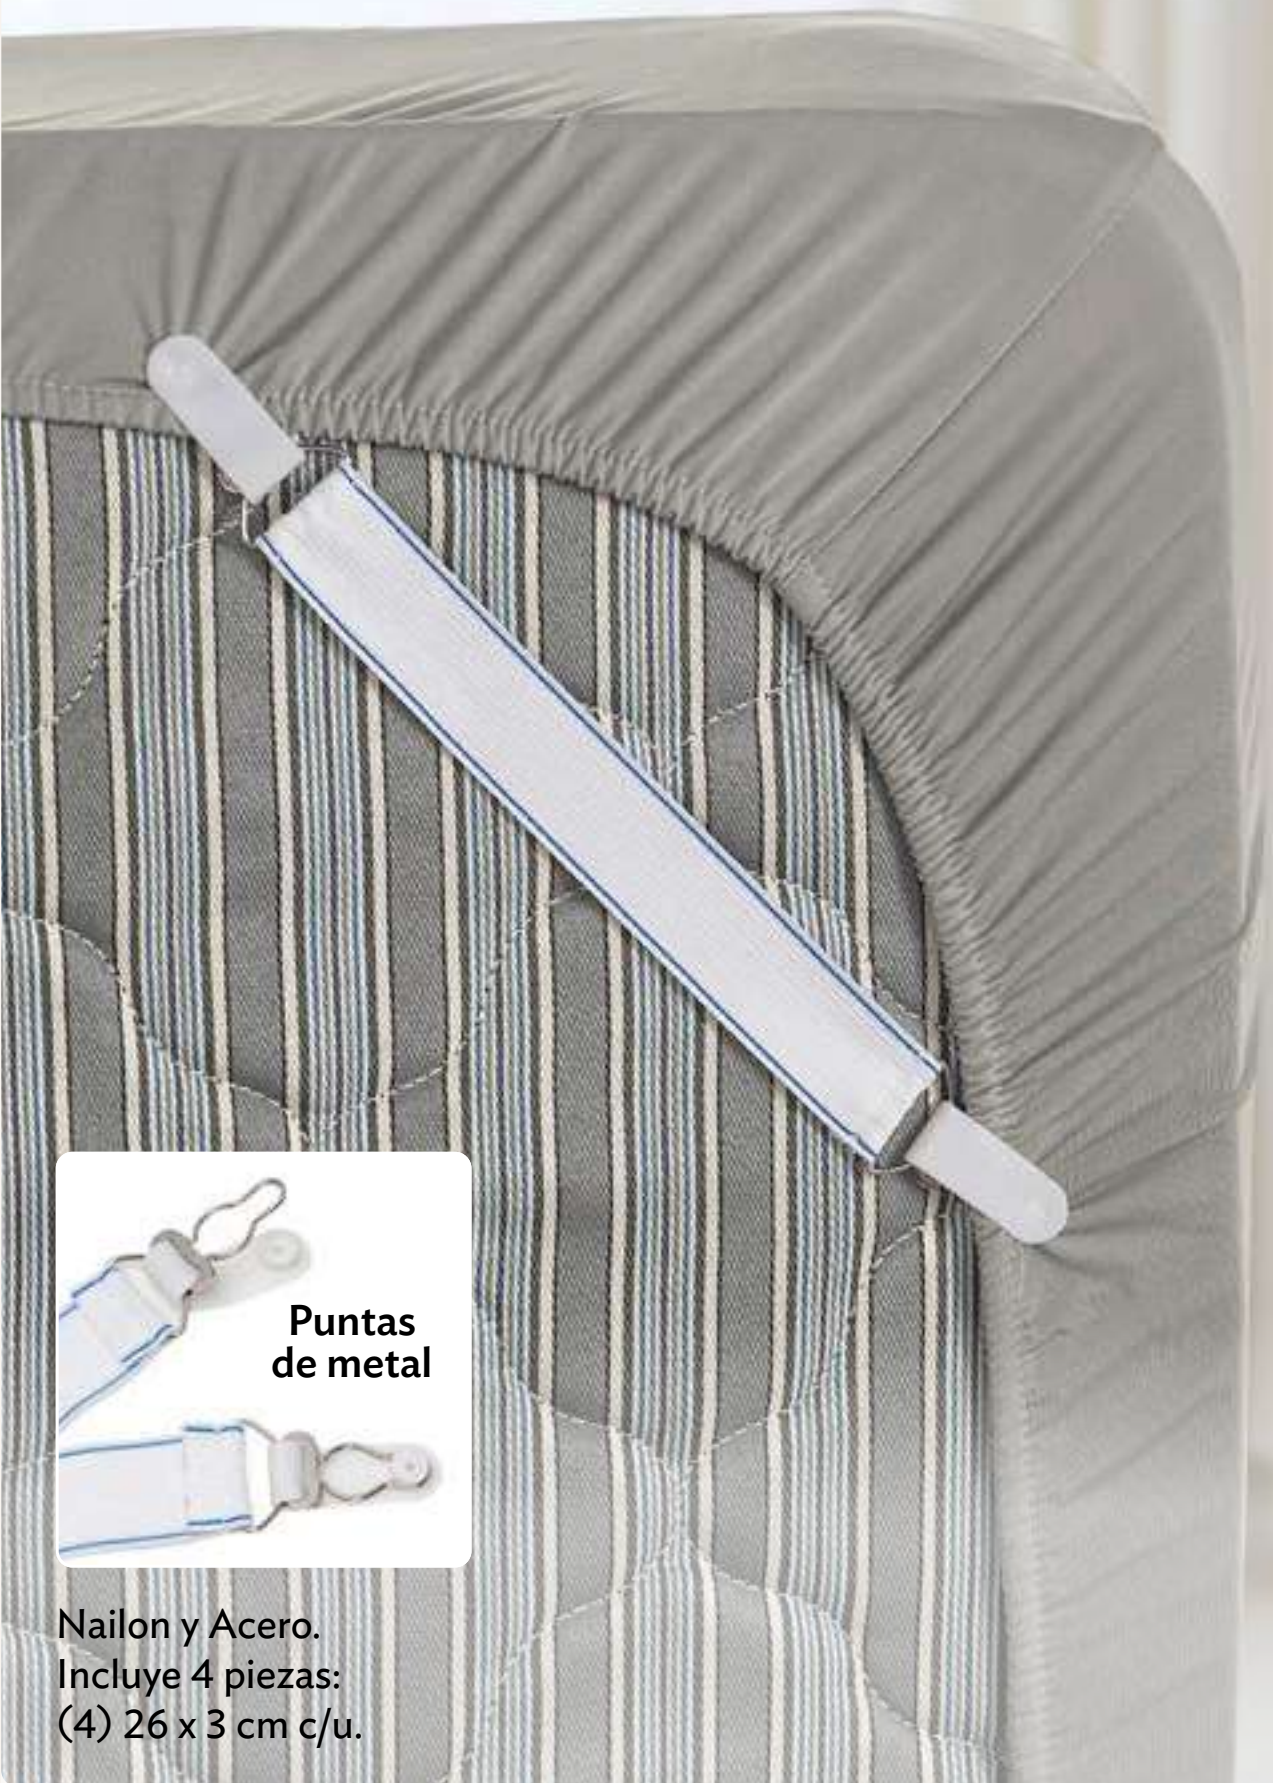

Acero y polipropileno.
Soporta. 12 kg. 170 x 48 cm.

PORTADA

MENÚ

OFERTAS

23396

Sujeta Sábanas Resist

\$99⁹⁰ / 4 piezas

Puntas de metal