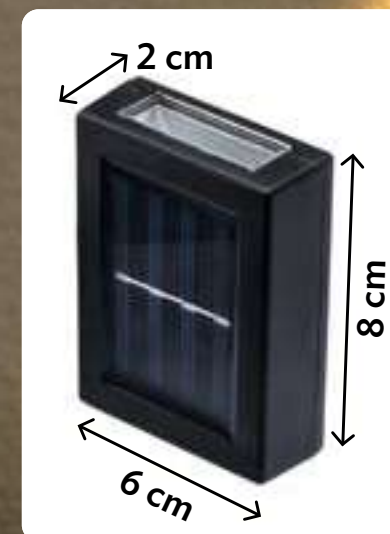

Electrónico. Batería solar recargable. ABS y Policarbonato. 6 x 2 x 8 cm. Instalación con tornillería.

23757
Luz Sensor
$149