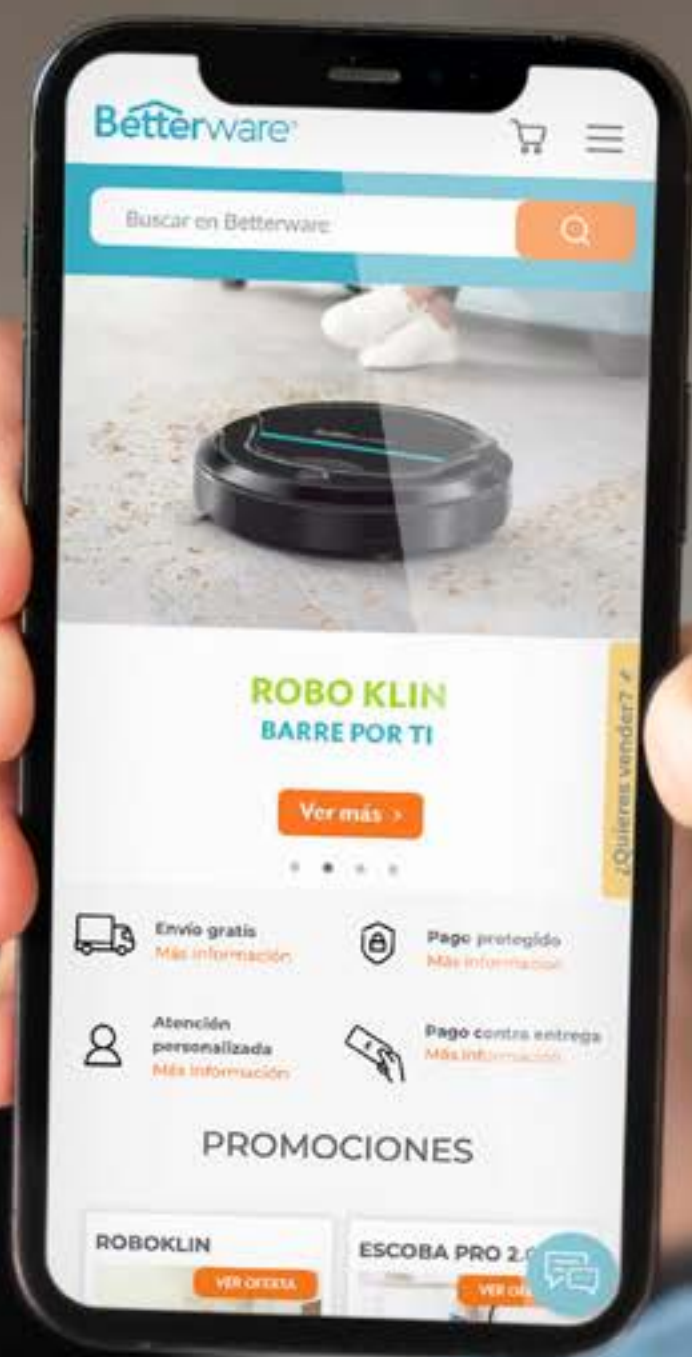

Betterware®

Encuentra más soluciones
para tu vida y tu hogar
en nuestro sitio web:

betterware.com.mx

Y síguenos en nuestras redes
sociales para más contenido

MENÚ

OFERTAS

CATÁLOGO 02 - FEBRERO 2024.

Del 29 de enero al 23 de febrero de 2024 (sem 5 a 8).

Betterware de México SAPI de CV. Cruce carretera GDL-Ameca-Huaxtla Km 5 El Arenal, Jalisco. CP 45350.

Los productos no incluyen los artículos de ambientación. Todas las medidas se leen: largo x ancho x alto.

Los colores de los productos mostrados pueden variar ligeramente.

La empresa se reserva el derecho a modificar en cualquier momento el precio de sus productos comunicándolo a través de medios oficiales.