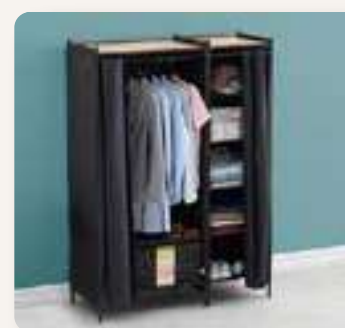

BIENVENIDO A NUESTRO MENÚ

PRACTIMUEBLES